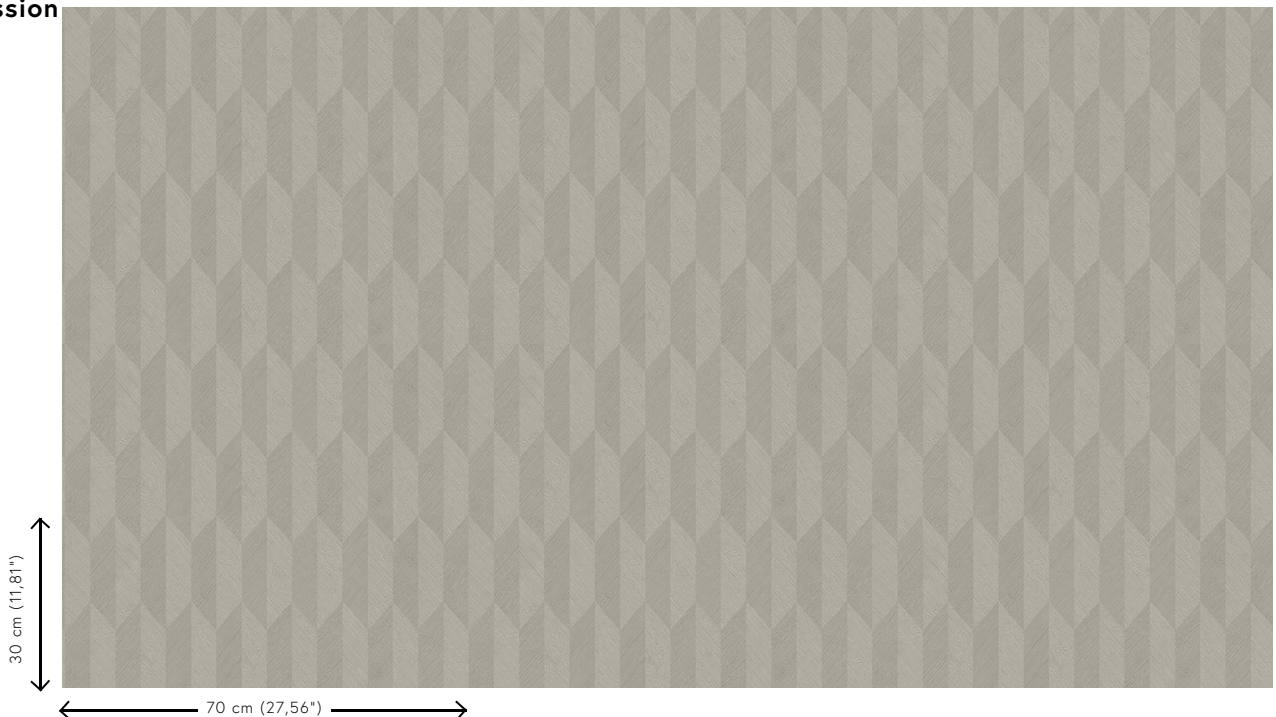

Couleurs (7)

26530

26531

26532

26533

26534

26535

26536

Impression

Plus d'infos? [Cliquez ici](#)

Commandez des échantillons, calculez des quantités, consultez des vidéos d'instructions, téléchargez des informations techniques et plus: www.arte-international.com

ARTE®

wallcoverings for the ultimate in refinement