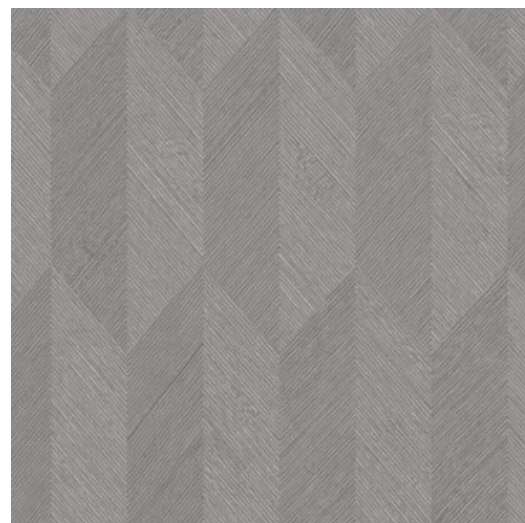

# SYMBOL

Collection Focus

## L'histoire de la collection

Une constante dans cette collection : les imprimés en relief, qui font de chaque dessin un véritable spectacle. Les surfaces en relief sont imprimées dans différentes directions et, avec les jeux de lumière, cela donne un ensemble dynamique, vraiment remarquable. Chaque modèle est réalisé dans un revêtement intissé, agrémenté d'une couche de vinyle légèrement brillante. Cette combinaison fait merveilleusement bien ressortir le relief des motifs.

## Spécifications techniques

Référence	<u>26532</u>
Catégorie de produit	Refined
Composition	Papier peint en vinyle sur papier
Description	Un papier peint en vinyle avec un relief profond, à l'aspect naturel et dans des motifs géométriques purs créant un effet 3D
Dimensions	Rouleaux de 10,05 m x 0,70 m = 7 m <sup>2</sup>
Raccord	Raccord droit 30 cm
Adhésive	Arte Clearpro ou une colle à dispersion de bonne qualité
Comment encoller	Méthode 1 : encoller le mur et humidifier les lés. Méthode 2 : encoller les lés.
Résistance à la lumière	Bonne solidité des coloris à la lumière
Comment enlever	Pelable
Résistance au feu EU	B-s2, d0
Résistance au feu US	Class A
Maintenance	Lessivable