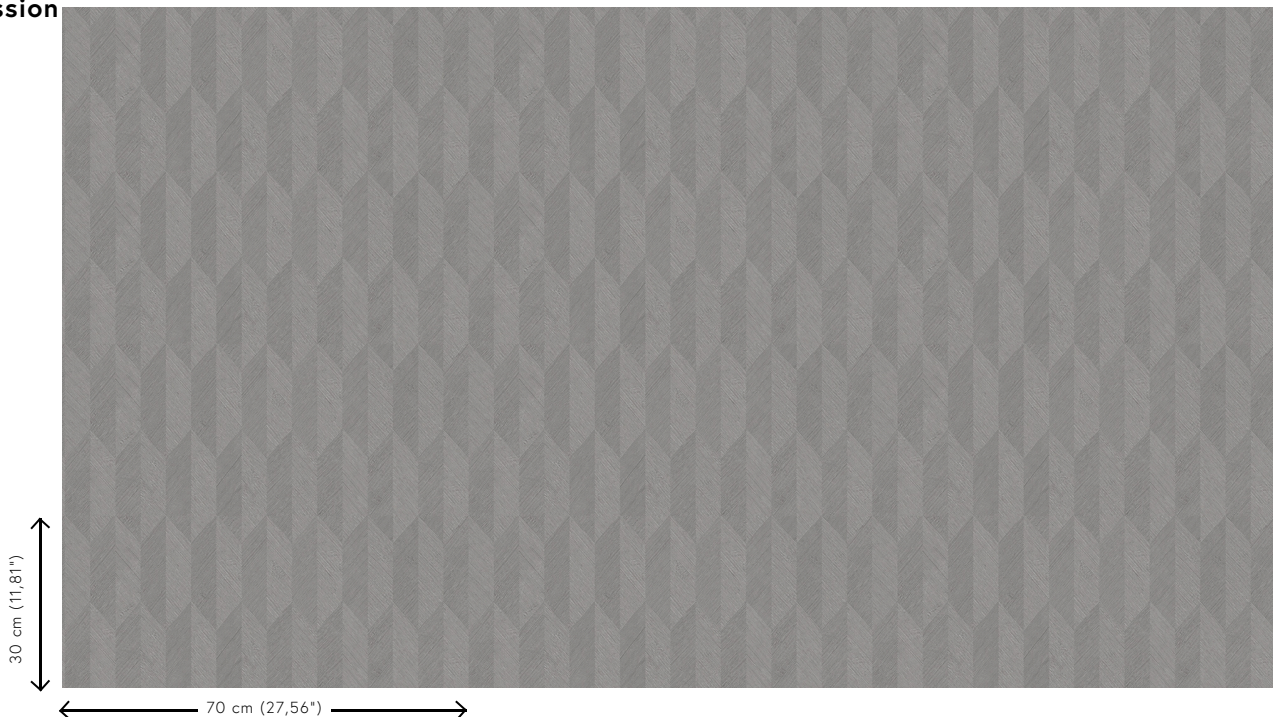

Couleurs (7)

26530

26531

26532

26533

26534

26535

26536

Impression

Plus d'infos? [Cliquez ici](#)

Commandez des échantillons, calculez des quantités, consultez des vidéos d'instructions, téléchargez des informations techniques et plus: www.arte-international.com

ARTE®

wallcoverings for the ultimate in refinement