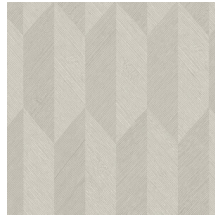

## Spécifications techniques

Référence	<u>26532</u>
Catégorie de produit	Refined
Composition	Papier peint en vinyle sur papier
Description	Un papier peint en vinyle avec un relief profond, à l'aspect naturel et dans des motifs géométriques purs créant un effet 3D
Dimensions	Rouleaux de 10,05 m x 0,70 m = 7 m <sup>2</sup>
Raccord	Raccord droit 30 cm
Adhésive	Arte Clearpro ou une colle à dispersion de bonne qualité
Comment encoller	Méthode 1 : encoller le mur et humidifier les lés. Méthode 2 : encoller les lés.
Résistance à la lumière	Bonne solidité des coloris à la lumière
Comment enlever	Pelable
Résistance au feu EU	B-s2, d0
Résistance au feu US	Class A
Maintenance	Lessivable

## Couleurs (7)

26530

26531

26532

26533

26534

26535

26536