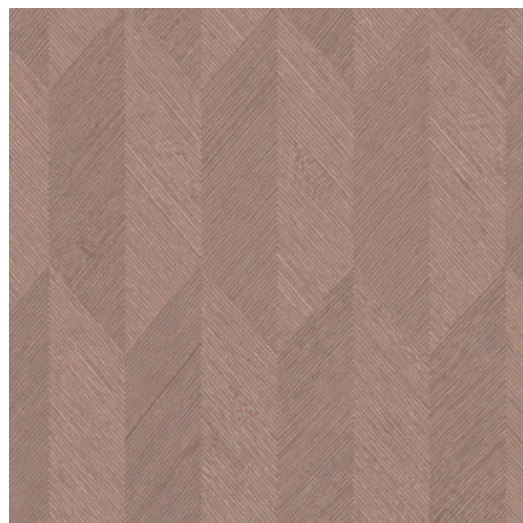

Spécifications techniques

Référence	<u>26533A</u> • Vintage Blush
Catégorie de produit	Refined
Composition	Papier peint en vinyle sur papier
Description	Un papier peint en vinyle avec un relief profond, à l'aspect naturel et dans des motifs géométriques purs créant un effet 3D
Dimensions	Rouleaux de 10,05 m x 0,70 m = 7 m ²
Raccord	Raccord droit 30 cm
Adhésive	Arte Clearpro ou une colle à dispersion de bonne qualité
Comment encoller	Méthode 1 : encoller le mur et humidifier les lés. Méthode 2 : encoller les lés.
Résistance à la lumière	Bonne solidité des coloris à la lumière
Comment enlever	Pelable
Résistance au feu EU	B-s2, d0
Résistance au feu US	Class A
Maintenance	Lessivable

Couleurs (7)

26530A

26531A

26532A

26533A

26534A

26535A

26536A