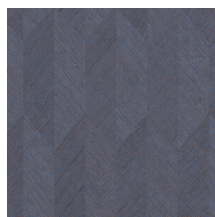

Couleurs (7)

26530

26531

26532

26533

26534

26535

26536

Impression

Plus d'infos? [Cliquez ici](#)

Commandez des échantillons, calculez des quantités, consultez des vidéos d'instructions, téléchargez des informations techniques et plus: www.arte-international.com

ARTE®

wallcoverings for the ultimate in refinement