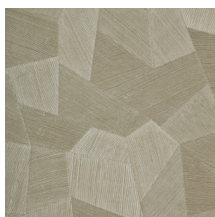

## Spécifications techniques

Référence	<u>26540</u>
Catégorie de produit	Refined
Composition	Papier peint en vinyle sur papier
Description	Un papier peint en vinyle avec un relief profond, à l'aspect naturel et dans des motifs géométriques purs créant un effet 3D
Dimensions	Rouleaux de 10,05 m x 0,70 m = 7 m <sup>2</sup>
Raccord	Raccord droit 69 cm
Adhésive	Arte Clearpro ou une colle à dispersion de bonne qualité
Comment encoller	Méthode 1 : encoller le mur et humidifier les lés. Méthode 2 : encoller les lés.
Résistance à la lumière	Bonne solidité des coloris à la lumière
Comment enlever	Pelable
Résistance au feu EU	B-s2, d0
Résistance au feu US	Class A
Maintenance	Lessivable

## Couleurs (9)

26540

26541

26542

26543

26544

75301

75302