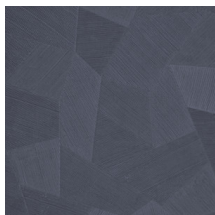

## Spécifications techniques

Référence	<u>26540</u>
Catégorie de produit	Refined
Composition	Papier peint en vinyle sur papier
Description	Un papier peint en vinyle avec un relief profond, à l'aspect naturel et dans des motifs géométriques purs créant un effet 3D
Dimensions	Rouleaux de 10,05 m x 0,70 m = 7 m <sup>2</sup>
Raccord	Raccord droit 69 cm
Adhésive	Arte Clearpro ou une colle à dispersion de bonne qualité
Comment encoller	Méthode 1 : encoller le mur et humidifier les lés. Méthode 2 : encoller les lés.
Résistance à la lumière	Bonne solidité des coloris à la lumière
Comment enlever	Pelable
Résistance au feu EU	B-s2, d0
Résistance au feu US	Class A
Maintenance	Lessivable

## Couleurs (9)

26540

26541

26542

26543

26544

75301

75302