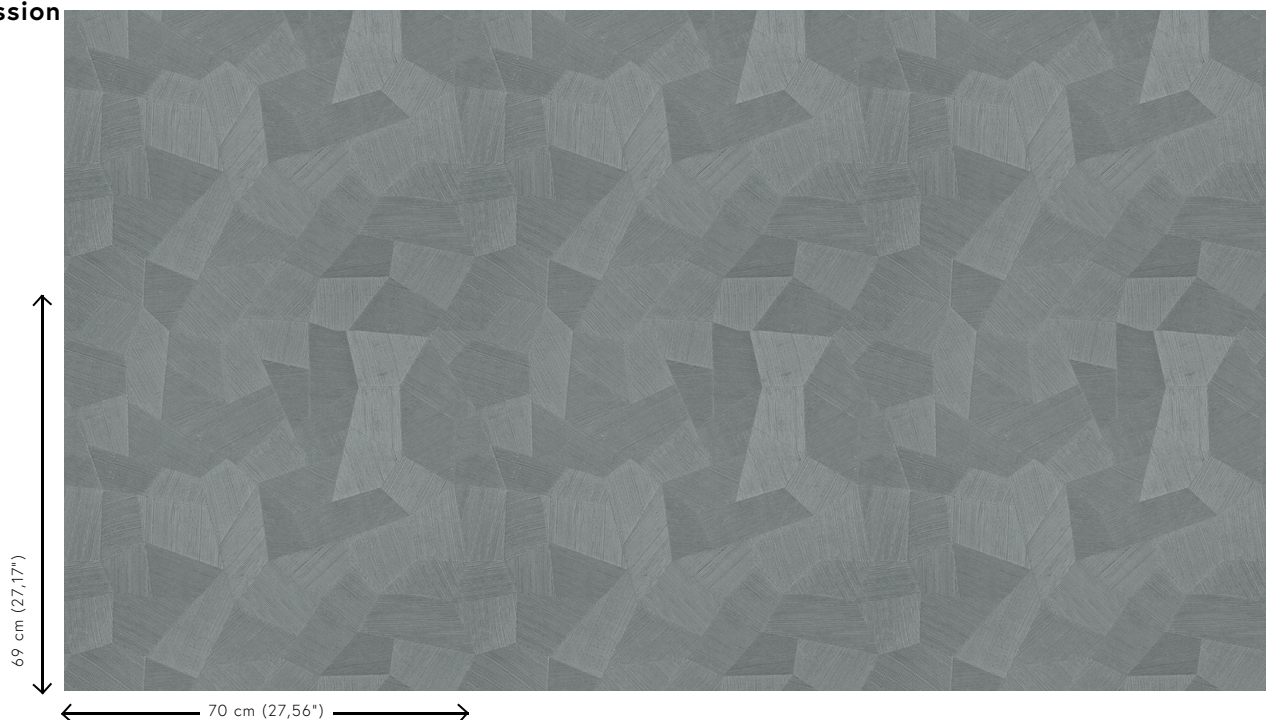

Couleurs (9)

26540

26541

26542

26543

26544

75301

75302

75306

75310

Impression

Plus d'infos? [Cliquez ici](#)

Commandez des échantillons, calculez des quantités, consultez des vidéos d'instructions, téléchargez des informations techniques et plus: www.arte-international.com

ARTE®

wallcoverings for the ultimate in refinement