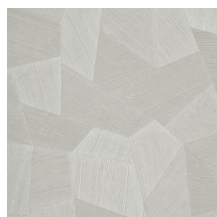

## Spécifications techniques

Référence	<u>26540</u>
Catégorie de produit	Refined
Composition	Papier peint en vinyle sur papier
Description	Un papier peint en vinyle avec un relief profond, à l'aspect naturel et dans des motifs géométriques purs créant un effet 3D
Dimensions	Rouleaux de 10,05 m x 0,70 m = 7 m <sup>2</sup>
Raccord	Raccord droit 69 cm
Adhésive	Arte Clearpro ou une colle à dispersion de bonne qualité
Comment encoller	Méthode 1 : encoller le mur et humidifier les lés. Méthode 2 : encoller les lés.
Résistance à la lumière	Bonne solidité des coloris à la lumière
Comment enlever	Pelable
Résistance au feu EU	B-s2, d0
Résistance au feu US	Class A
Maintenance	Lessivable

## Couleurs (9)

26540

26541

26542

26543

26544

75301

75302