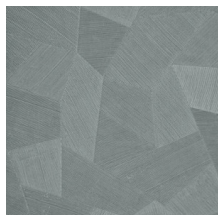

Couleurs (9)

26540