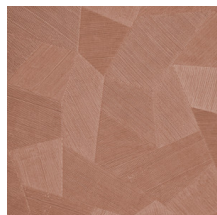

## Spécifications techniques

Référence	<u>26540</u>
Catégorie de produit	Refined
Composition	Papier peint en vinyle sur papier
Description	Un papier peint en vinyle avec un relief profond, à l'aspect naturel et dans des motifs géométriques purs créant un effet 3D
Dimensions	Rouleaux de 10,05 m x 0,70 m = 7 m <sup>2</sup>
Raccord	Raccord droit 69 cm
Adhésive	Arte Clearpro ou une colle à dispersion de bonne qualité
Comment encoller	Méthode 1 : encoller le mur et humidifier les lés. Méthode 2 : encoller les lés.
Résistance à la lumière	Bonne solidité des coloris à la lumière
Comment enlever	Pelable
Résistance au feu EU	B-s2, d0
Résistance au feu US	Class A
Maintenance	Lessivable

## Couleurs (9)

26540

26541

26542

26543

26544

75301

75302