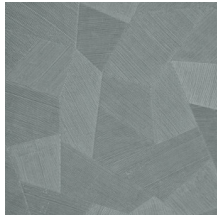

## Spécifications techniques

Référence	<u>26540A</u> • Pigeon
Catégorie de produit	Refined
Composition	Papier peint en vinyle sur papier
Description	Un relief profond, à l'aspect naturel et dans des motifs géométriques purs créant un effet 3D
Dimensions	Rouleaux de 10,05 m x 0,70 m = 7 m <sup>2</sup>
Raccord	Raccord droit 69 cm
Adhésive	Arte Clearpro ou une colle à dispersion de bonne qualité
Comment encoller	Méthode 1 : encoller le mur et humidifier les lés. Méthode 2 : encoller les lés.
Résistance à la lumière	Bonne solidité des coloris à la lumière
Comment enlever	Pelable
Résistance au feu EU	B-s2, d0
Résistance au feu US	Class A
Maintenance	Lessivable