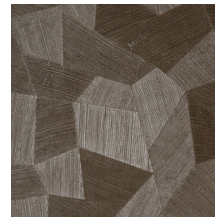

Spécifications techniques

Référence	<u>26540A</u> • Pigeon
Catégorie de produit	Refined
Composition	Papier peint en vinyle sur papier
Description	Un relief profond, à l'aspect naturel et dans des motifs géométriques purs créant un effet 3D
Dimensions	Rouleaux de 10,05 m x 0,70 m = 7 m ²
Raccord	Raccord droit 69 cm
Adhésive	Arte Clearpro ou une colle à dispersion de bonne qualité
Comment encoller	Méthode 1 : encoller le mur et humidifier les lés. Méthode 2 : encoller les lés.
Résistance à la lumière	Bonne solidité des coloris à la lumière
Comment enlever	Pelable
Résistance au feu EU	B-s2, d0
Résistance au feu US	Class A
Maintenance	Lessivable

Couleurs (16)

26540A

26541A

26542A

26543A

26544A

75300A

75301A

75302A

75303A

75304A

75305A

75306A

75307A

75308A

75309A