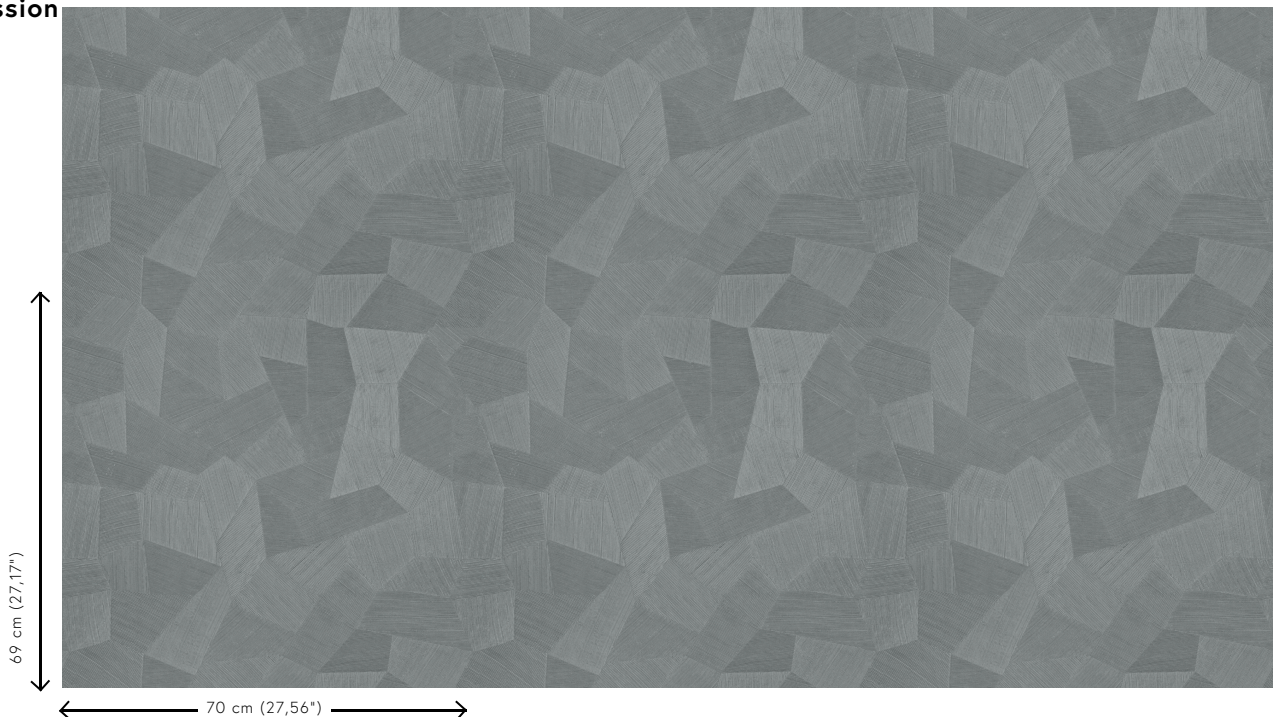

Couleurs (16)

Impression

Plus d'infos? [Cliquez ici](#)

Commandez des échantillons, calculez des quantités, consultez des vidéos d'instructions, téléchargez des informations techniques et plus: www.arte-international.com

ARTE®

wallcoverings for the ultimate in refinement