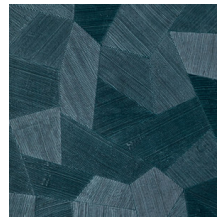

Couleurs (16)

75305A

Impression

Plus d'infos? [Cliquez ici](#)

Commandez des échantillons, calculez des quantités, consultez des vidéos d'instructions, téléchargez des informations techniques et plus: www.arte-international.com

ARTE®

wallcoverings for the ultimate in refinement