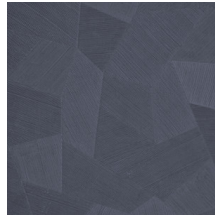

Spécifications techniques

Référence	<u>26540A</u> • Pigeon
Catégorie de produit	Refined
Composition	Papier peint en vinyle sur papier
Description	Un relief profond, à l'aspect naturel et dans des motifs géométriques purs créant un effet 3D
Dimensions	Rouleaux de 10,05 m x 0,70 m = 7 m ²
Raccord	Raccord droit 69 cm
Adhésive	Arte Clearpro ou une colle à dispersion de bonne qualité
Comment encoller	Méthode 1 : encoller le mur et humidifier les lés. Méthode 2 : encoller les lés.
Résistance à la lumière	Bonne solidité des coloris à la lumière
Comment enlever	Pelable
Résistance au feu EU	B-s2, d0
Résistance au feu US	Class A
Maintenance	Lessivable

Couleurs (16)

26540A

26541A

26542A

26543A

26544A

75300A

75301A