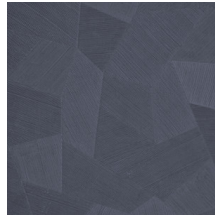

## Spécifications techniques

Référence	<u>26540A</u> • Pigeon
Catégorie de produit	Refined
Composition	Papier peint en vinyle sur papier
Description	Un relief profond, à l'aspect naturel et dans des motifs géométriques purs créant un effet 3D
Dimensions	Rouleaux de 10,05 m x 0,70 m = 7 m <sup>2</sup>
Raccord	Raccord droit 69 cm
Adhésive	Arte Clearpro ou une colle à dispersion de bonne qualité
Comment encoller	Méthode 1 : encoller le mur et humidifier les lés. Méthode 2 : encoller les lés.
Résistance à la lumière	Bonne solidité des coloris à la lumière
Comment enlever	Pelable
Résistance au feu EU	B-s2, d0
Résistance au feu US	Class A
Maintenance	Lessivable

## Couleurs (16)

26540A

26541A

26542A

26543A

26544A

75300A

75301A