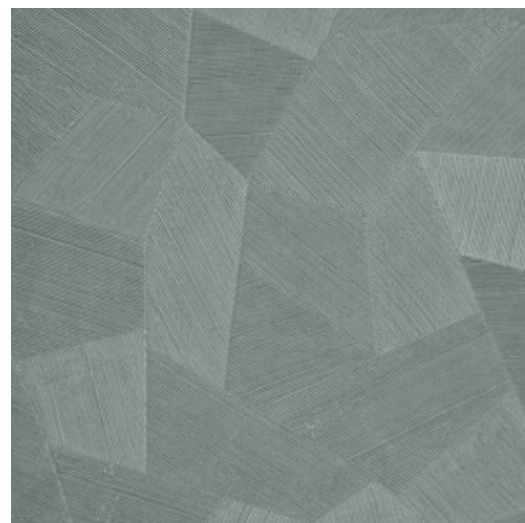

## Spécifications techniques

Référence	<u>26540A</u> • Pigeon
Catégorie de produit	Refined
Composition	Papier peint en vinyle sur papier
Description	Un relief profond, à l'aspect naturel et dans des motifs géométriques purs créant un effet 3D
Dimensions	Rouleaux de 10,05 m x 0,70 m = 7 m <sup>2</sup>
Raccord	Raccord droit 69 cm
Adhésive	Arte Clearpro ou une colle à dispersion de bonne qualité
Comment encoller	Méthode 1 : encoller le mur et humidifier les lés. Méthode 2 : encoller les lés.
Résistance à la lumière	Bonne solidité des coloris à la lumière
Comment enlever	Pelable
Résistance au feu EU	B-s2, d0
Résistance au feu US	Class A
Maintenance	Lessivable