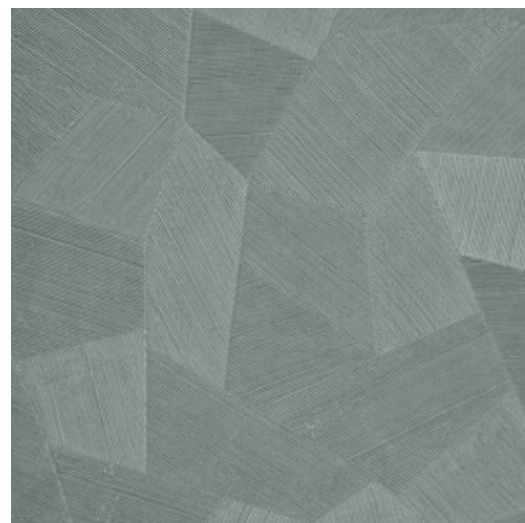

Spécifications techniques

Référence	<u>26540A</u> • Pigeon
Catégorie de produit	Refined
Composition	Papier peint en vinyle sur papier
Description	Un relief profond, à l'aspect naturel et dans des motifs géométriques purs créant un effet 3D
Dimensions	Rouleaux de 10,05 m x 0,70 m = 7 m ²
Raccord	Raccord droit 69 cm
Adhésive	Arte Clearpro ou une colle à dispersion de bonne qualité
Comment encoller	Méthode 1 : encoller le mur et humidifier les lés. Méthode 2 : encoller les lés.
Résistance à la lumière	Bonne solidité des coloris à la lumière
Comment enlever	Pelable
Résistance au feu EU	B-s2, d0
Résistance au feu US	Class A
Maintenance	Lessivable