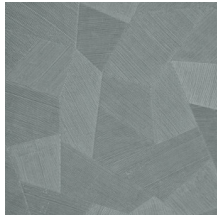

Couleurs (16)

26540A