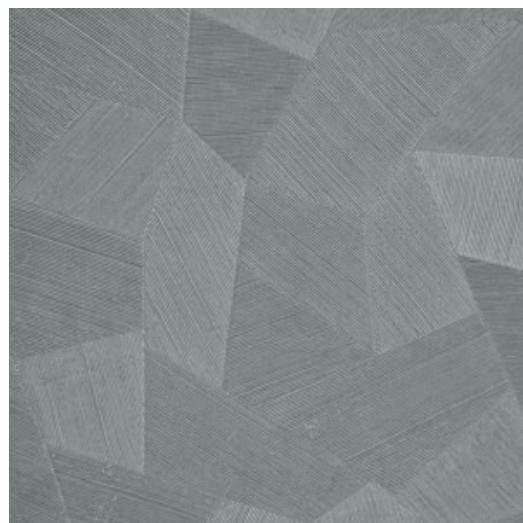

Spécifications techniques

Référence	<u>26540A</u> • Pigeon
Catégorie de produit	Refined
Composition	Papier peint en vinyle sur papier
Description	Un relief profond, à l'aspect naturel et dans des motifs géométriques purs créant un effet 3D
Dimensions	Rouleaux de 10,05 m x 0,70 m = 7 m ²
Raccord	Raccord droit 69 cm
Adhésive	Arte Clearpro ou une colle à dispersion de bonne qualité
Comment encoller	Méthode 1 : encoller le mur et humidifier les lés. Méthode 2 : encoller les lés.
Résistance à la lumière	Bonne solidité des coloris à la lumière
Comment enlever	Pelable
Résistance au feu EU	B-s2, d0
Résistance au feu US	Class A
Maintenance	Lessivable