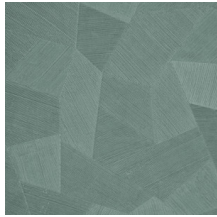

## Spécifications techniques

Référence	<u>26540A</u> • Pigeon
Catégorie de produit	Refined
Composition	Papier peint en vinyle sur papier
Description	Un relief profond, à l'aspect naturel et dans des motifs géométriques purs créant un effet 3D
Dimensions	Rouleaux de 10,05 m x 0,70 m = 7 m <sup>2</sup>
Raccord	Raccord droit 69 cm
Adhésive	Arte Clearpro ou une colle à dispersion de bonne qualité
Comment encoller	Méthode 1 : encoller le mur et humidifier les lés. Méthode 2 : encoller les lés.
Résistance à la lumière	Bonne solidité des coloris à la lumière
Comment enlever	Pelable
Résistance au feu EU	B-s2, d0
Résistance au feu US	Class A
Maintenance	Lessivable

## Couleurs (16)

26540A

26541A

26542A

26543A

26544A

75300A

75301A