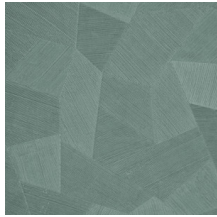

Spécifications techniques

Référence	<u>26540A</u> • Pigeon
Catégorie de produit	Refined
Composition	Papier peint en vinyle sur papier
Description	Un relief profond, à l'aspect naturel et dans des motifs géométriques purs créant un effet 3D
Dimensions	Rouleaux de 10,05 m x 0,70 m = 7 m ²
Raccord	Raccord droit 69 cm
Adhésive	Arte Clearpro ou une colle à dispersion de bonne qualité
Comment encoller	Méthode 1 : encoller le mur et humidifier les lés. Méthode 2 : encoller les lés.
Résistance à la lumière	Bonne solidité des coloris à la lumière
Comment enlever	Pelable
Résistance au feu EU	B-s2, d0
Résistance au feu US	Class A
Maintenance	Lessivable

Couleurs (16)

26540A

26541A

26542A

26543A

26544A

75300A

75301A