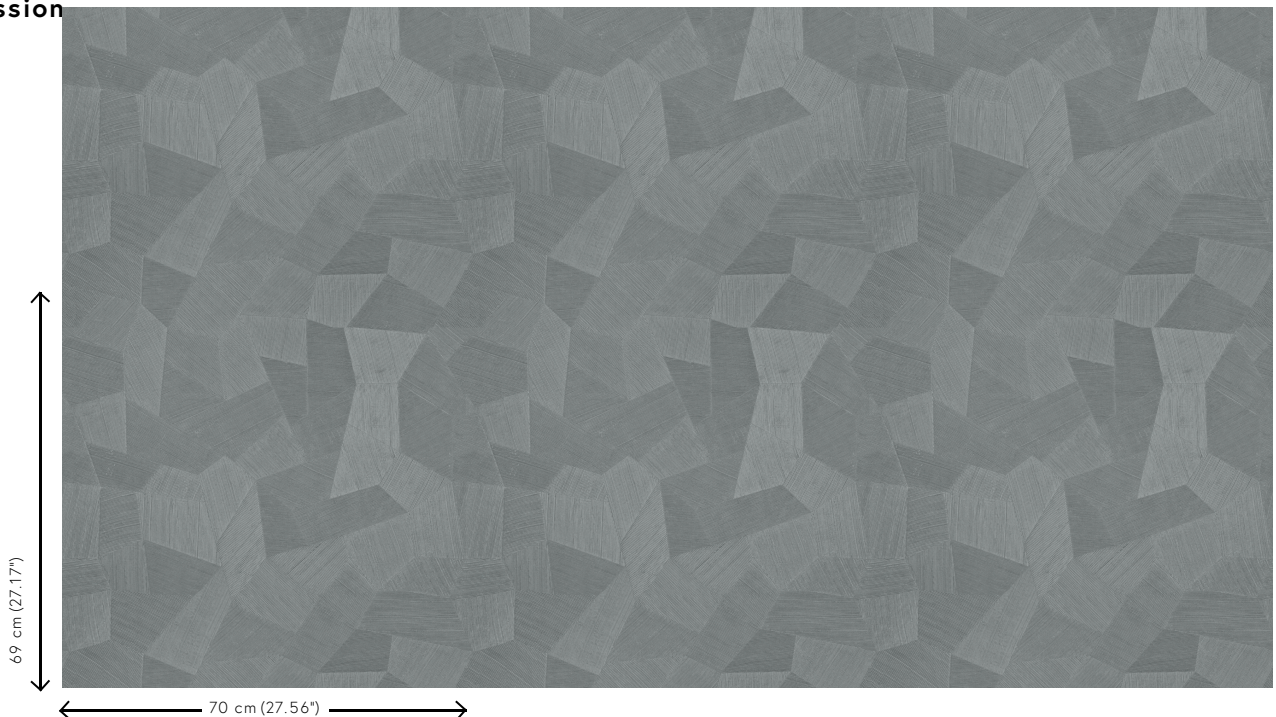

Couleurs (16)

Impression

Plus d'infos? [Cliquez ici](#)

Commandez des échantillons, calculez des quantités, consultez des vidéos d'instructions, téléchargez des informations techniques et plus: www.arte-international.com

ARTE®

wallcoverings for the ultimate in refinement