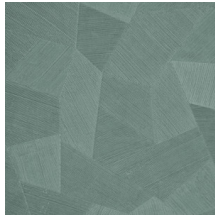

Spécifications techniques

Référence	<u>26540A</u> • Pigeon
Catégorie de produit	Refined
Composition	Papier peint en vinyle sur papier
Description	Un relief profond, à l'aspect naturel et dans des motifs géométriques purs créant un effet 3D
Dimensions	Rouleaux de 10,05 m x 0,70 m = 7 m ²
Raccord	Raccord droit 69 cm
Adhésive	Arte Clearpro ou une colle à dispersion de bonne qualité
Comment encoller	Méthode 1 : encoller le mur et humidifier les lés. Méthode 2 : encoller les lés.
Résistance à la lumière	Bonne solidité des coloris à la lumière
Comment enlever	Pelable
Résistance au feu EU	B-s2, d0
Résistance au feu US	Class A
Maintenance	Lessivable

Couleurs (16)

26540A

26541A

26542A

26543A

26544A

75300A

75301A