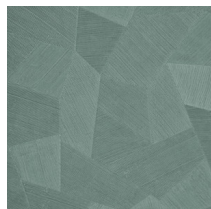

Spécifications techniques

Référence	<u>26541A</u> • Steel Blue
Catégorie de produit	Refined
Composition	Papier peint en vinyle sur papier
Description	Un relief profond, à l'aspect naturel et dans des motifs géométriques purs créant un effet 3D
Dimensions	Rouleaux de 10,05 m x 0,70 m = 7 m ²
Raccord	Raccord droit 69 cm
Adhésive	Arte Clearpro ou une colle à dispersion de bonne qualité
Comment encoller	Méthode 1 : encoller le mur et humidifier les lés. Méthode 2 : encoller les lés.
Résistance à la lumière	Bonne solidité des coloris à la lumière
Comment enlever	Pelable
Classement au feu EU	B-s2, d0
Classement au feu US	Class A
Maintenance	Lessivable

Couleurs (16)

26540A

26541A

26542A

26543A

26544A

75300A

75301A