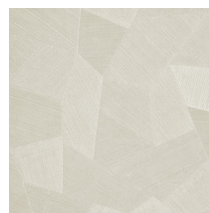

Spécifications techniques

Référence	<u>26541A</u> • Steel Blue
Catégorie de produit	Refined
Composition	Papier peint en vinyle sur papier
Description	Un relief profond, à l'aspect naturel et dans des motifs géométriques purs créant un effet 3D
Dimensions	Rouleaux de 10,05 m x 0,70 m = 7 m ²
Raccord	Raccord droit 69 cm
Adhésive	Arte Clearpro ou une colle à dispersion de bonne qualité
Comment encoller	Méthode 1 : encoller le mur et humidifier les lés. Méthode 2 : encoller les lés.
Résistance à la lumière	Bonne solidité des coloris à la lumière
Comment enlever	Pelable
Classement au feu EU	B-s2, d0
Classement au feu US	Class A
Maintenance	Lessivable

Couleurs (16)

26540A

26541A

26542A

26543A

26544A

75300A

75301A