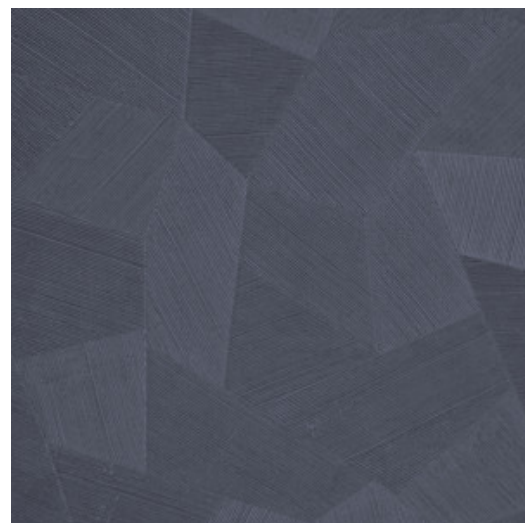

Spécifications techniques

Référence	<u>26541A</u> • Steel Blue
Catégorie de produit	Refined
Composition	Papier peint en vinyle sur papier
Description	Un relief profond, à l'aspect naturel et dans des motifs géométriques purs créant un effet 3D
Dimensions	Rouleaux de 10,05 m x 0,70 m = 7 m ²
Raccord	Raccord droit 69 cm
Adhésive	Arte Clearpro ou une colle à dispersion de bonne qualité
Comment encoller	Méthode 1 : encoller le mur et humidifier les lés. Méthode 2 : encoller les lés.
Résistance à la lumière	Bonne solidité des coloris à la lumière
Comment enlever	Pelable
Résistance au feu EU	B-s2, d0
Résistance au feu US	Class A
Maintenance	Lessivable