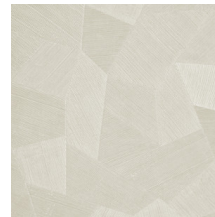

Spécifications techniques

Référence	<u>26541A</u> • Steel Blue
Catégorie de produit	Refined
Composition	Papier peint en vinyle sur papier
Description	Un relief profond, à l'aspect naturel et dans des motifs géométriques purs créant un effet 3D
Dimensions	Rouleaux de 10,05 m x 0,70 m = 7 m ²
Raccord	Raccord droit 69 cm
Adhésive	Arte Clearpro ou une colle à dispersion de bonne qualité
Comment encoller	Méthode 1 : encoller le mur et humidifier les lés. Méthode 2 : encoller les lés.
Résistance à la lumière	Bonne solidité des coloris à la lumière
Comment enlever	Pelable
Résistance au feu EU	B-s2, d0
Résistance au feu US	Class A
Maintenance	Lessivable

Couleurs (16)

26540A

26541A

26542A

26543A

26544A

75300A

75301A