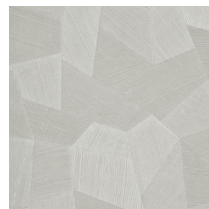

Spécifications techniques

Référence	<u>26541A</u> • Steel Blue
Catégorie de produit	Refined
Composition	Papier peint en vinyle sur papier
Description	Un relief profond, à l'aspect naturel et dans des motifs géométriques purs créant un effet 3D
Dimensions	Rouleaux de 10,05 m x 0,70 m = 7 m ²
Raccord	Raccord droit 69 cm
Adhésive	Arte Clearpro ou une colle à dispersion de bonne qualité
Comment encoller	Méthode 1 : encoller le mur et humidifier les lés. Méthode 2 : encoller les lés.
Résistance à la lumière	Bonne solidité des coloris à la lumière
Comment enlever	Pelable
Classement au feu EU	B-s2, d0
Classement au feu US	Class A
Maintenance	Lessivable

Couleurs (16)

26540A

26541A

26542A

26543A

26544A

75300A

75301A