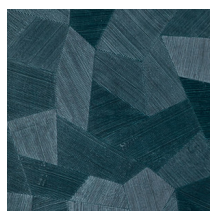

Couleurs (16)

26540A

26541A

26542A

26543A

26544A

75300A

75301A

75302A

75303A

75304A

75305A

75306A

Impression

Plus d'infos? [Cliquez ici](#)

Commandez des échantillons, calculez des quantités, consultez des vidéos d'instructions, téléchargez des informations techniques et plus: www.arte-international.com

ARTE®

wallcoverings for the ultimate in refinement