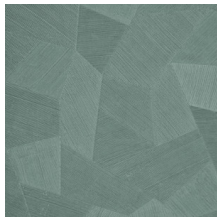

Spécifications techniques

Référence	<u>26541A</u> • Steel Blue
Catégorie de produit	Refined
Composition	Papier peint en vinyle sur papier
Description	Un relief profond, à l'aspect naturel et dans des motifs géométriques purs créant un effet 3D
Dimensions	Rouleaux de 10,05 m x 0,70 m = 7 m ²
Raccord	Raccord droit 69 cm
Adhésive	Arte Clearpro ou une colle à dispersion de bonne qualité
Comment encoller	Méthode 1 : encoller le mur et humidifier les lés. Méthode 2 : encoller les lés.
Résistance à la lumière	Bonne solidité des coloris à la lumière
Comment enlever	Pelable
Résistance au feu EU	B-s2, d0
Résistance au feu US	Class A
Maintenance	Lessivable

Couleurs (16)

26540A

26541A

26542A

26543A

26544A

75300A

75301A