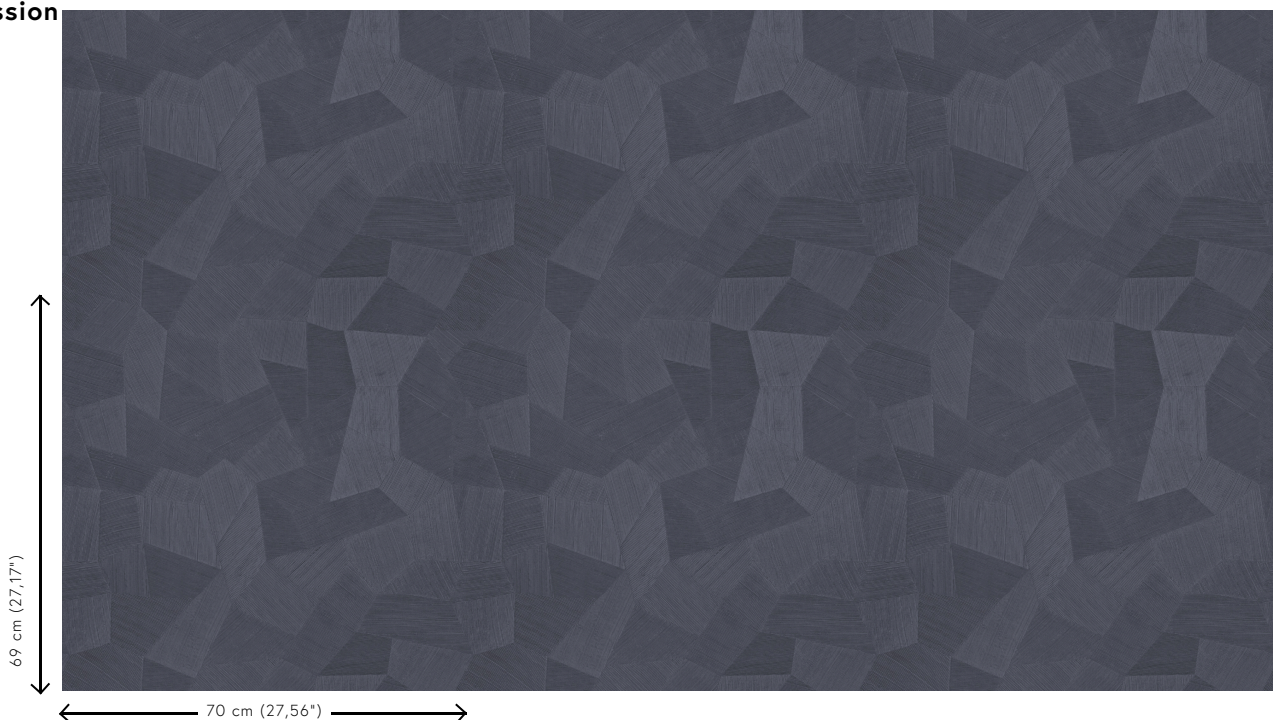

Couleurs (16)

Impression

Plus d'infos? [Cliquez ici](#)

Commandez des échantillons, calculez des quantités, consultez des vidéos d'instructions, téléchargez des informations techniques et plus: www.arte-international.com

ARTE®

wallcoverings for the ultimate in refinement