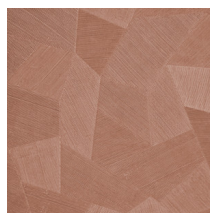

Spécifications techniques

Référence	<u>26541A</u> • Steel Blue
Catégorie de produit	Refined
Composition	Papier peint en vinyle sur papier
Description	Un relief profond, à l'aspect naturel et dans des motifs géométriques purs créant un effet 3D
Dimensions	Rouleaux de 10,05 m x 0,70 m = 7 m ²
Raccord	Raccord droit 69 cm
Adhésive	Arte Clearpro ou une colle à dispersion de bonne qualité
Comment encoller	Méthode 1 : encoller le mur et humidifier les lés. Méthode 2 : encoller les lés.
Résistance à la lumière	Bonne solidité des coloris à la lumière
Comment enlever	Pelable
Classement au feu EU	B-s2, d0
Classement au feu US	Class A
Maintenance	Lessivable

Couleurs (16)

26540A

26541A

26542A

26543A

26544A

75300A

75301A