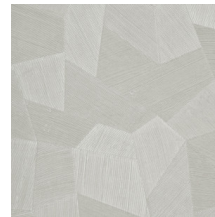

Spécifications techniques

Référence	<u>26541A</u> • Steel Blue
Catégorie de produit	Refined
Composition	Papier peint en vinyle sur papier
Description	Un relief profond, à l'aspect naturel et dans des motifs géométriques purs créant un effet 3D
Dimensions	Rouleaux de 10,05 m x 0,70 m = 7 m ²
Raccord	Raccord droit 69 cm
Adhésive	Arte Clearpro ou une colle à dispersion de bonne qualité
Comment encoller	Méthode 1 : encoller le mur et humidifier les lés. Méthode 2 : encoller les lés.
Résistance à la lumière	Bonne solidité des coloris à la lumière
Comment enlever	Pelable
Résistance au feu EU	B-s2, d0
Résistance au feu US	Class A
Maintenance	Lessivable

Couleurs (16)

26540A

26541A

26542A

26543A

26544A

75300A

75301A