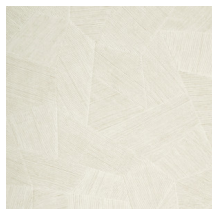

Spécifications techniques

Référence	<u>26541A</u> • Steel Blue
Catégorie de produit	Refined
Composition	Papier peint en vinyle sur papier
Description	Un relief profond, à l'aspect naturel et dans des motifs géométriques purs créant un effet 3D
Dimensions	Rouleaux de 10,05 m x 0,70 m = 7 m ²
Raccord	Raccord droit 69 cm
Adhésive	Arte Clearpro ou une colle à dispersion de bonne qualité
Comment encoller	Méthode 1 : encoller le mur et humidifier les lés. Méthode 2 : encoller les lés.
Résistance à la lumière	Bonne solidité des coloris à la lumière
Comment enlever	Pelable
Classement au feu EU	B-s2, d0
Classement au feu US	Class A
Maintenance	Lessivable

Couleurs (16)

26540A

26541A

26542A

26543A

26544A

75300A

75301A