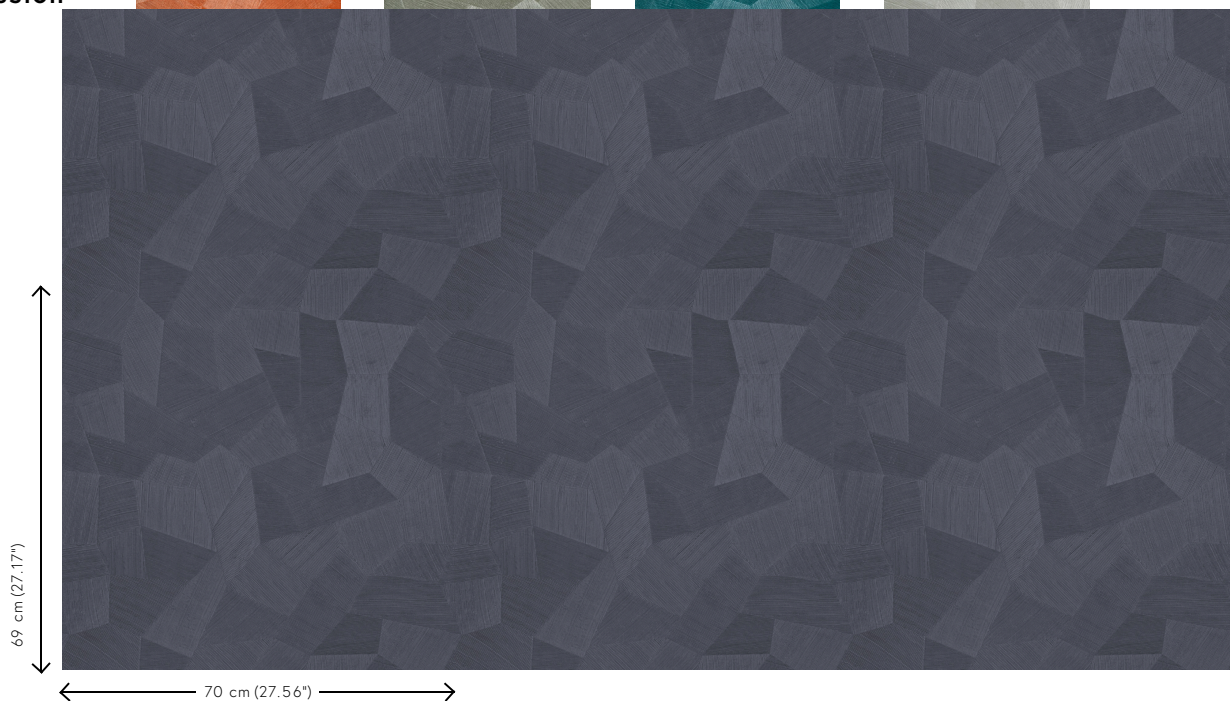

Couleurs (16)

26540A

26541A

26542A

26543A

26544A

75300A

75301A

75302A

75303A

75304A

75305A

75306A

Impression

Plus d'infos? [Cliquez ici](#)

Commandez des échantillons, calculez des quantités, consultez des vidéos d'instructions, téléchargez des informations techniques et plus: www.arte-international.com

ARTE®

wallcoverings for the ultimate in refinement