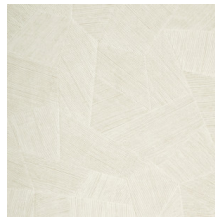

Spécifications techniques

Référence	<u>26541A</u> • Steel Blue
Catégorie de produit	Refined
Composition	Papier peint en vinyle sur papier
Description	Un relief profond, à l'aspect naturel et dans des motifs géométriques purs créant un effet 3D
Dimensions	Rouleaux de 10,05 m x 0,70 m = 7 m ²
Raccord	Raccord droit 69 cm
Adhésive	Arte Clearpro ou une colle à dispersion de bonne qualité
Comment encoller	Méthode 1 : encoller le mur et humidifier les lés. Méthode 2 : encoller les lés.
Résistance à la lumière	Bonne solidité des coloris à la lumière
Comment enlever	Pelable
Résistance au feu EU	B-s2, d0
Résistance au feu US	Class A
Maintenance	Lessivable

Couleurs (16)

26540A

26541A

26542A

26543A

26544A

75300A

75301A