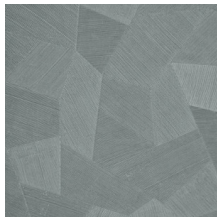

Couleurs (16)

26540A