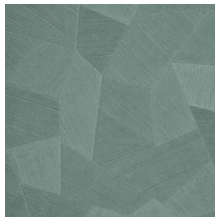

Spécifications techniques

Référence	<u>26542A</u> • Vintage Blush
Catégorie de produit	Refined
Composition	Papier peint en vinyle sur papier
Description	Un relief profond, à l'aspect naturel et dans des motifs géométriques purs créant un effet 3D
Dimensions	Rouleaux de 10,05 m x 0,70 m = 7 m ²
Raccord	Raccord droit 69 cm
Adhésive	Arte Clearpro ou une colle à dispersion de bonne qualité
Comment encoller	Méthode 1 : encoller le mur et humidifier les lés. Méthode 2 : encoller les lés.
Résistance à la lumière	Bonne solidité des coloris à la lumière
Comment enlever	Pelable
Résistance au feu EU	B-s2, d0
Résistance au feu US	Class A
Maintenance	Lessivable

Couleurs (16)

26540A

26541A

26542A

26543A

26544A

75300A

75301A