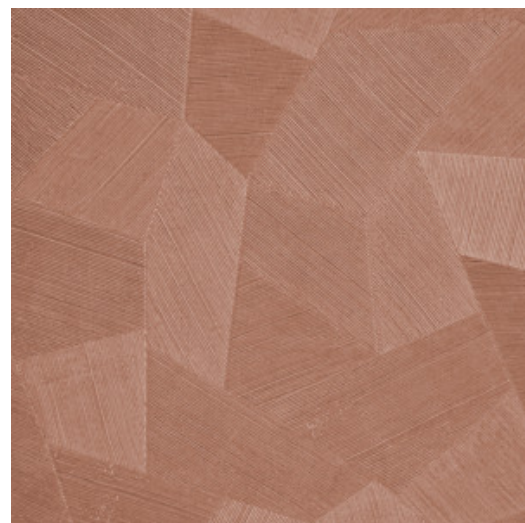

Spécifications techniques

Référence	<u>26542A</u> • Vintage Blush
Catégorie de produit	Refined
Composition	Papier peint en vinyle sur papier
Description	Un relief profond, à l'aspect naturel et dans des motifs géométriques purs créant un effet 3D
Dimensions	Rouleaux de 10,05 m x 0,70 m = 7 m ²
Raccord	Raccord droit 69 cm
Adhésive	Arte Clearpro ou une colle à dispersion de bonne qualité
Comment encoller	Méthode 1 : encoller le mur et humidifier les lés. Méthode 2 : encoller les lés.
Résistance à la lumière	Bonne solidité des coloris à la lumière
Comment enlever	Pelable
Résistance au feu EU	B-s2, d0
Résistance au feu US	Class A
Maintenance	Lessivable