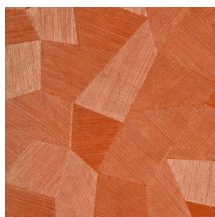

Spécifications techniques

Référence	<u>26542A</u> • Vintage Blush
Catégorie de produit	Refined
Composition	Papier peint en vinyle sur papier
Description	Un relief profond, à l'aspect naturel et dans des motifs géométriques purs créant un effet 3D
Dimensions	Rouleaux de 10,05 m x 0,70 m = 7 m ²
Raccord	Raccord droit 69 cm
Adhésive	Arte Clearpro ou une colle à dispersion de bonne qualité
Comment encoller	Méthode 1 : encoller le mur et humidifier les lés. Méthode 2 : encoller les lés.
Résistance à la lumière	Bonne solidité des coloris à la lumière
Comment enlever	Pelable
Résistance au feu EU	B-s2, d0
Résistance au feu US	Class A
Maintenance	Lessivable

Couleurs (16)

26540A

26541A

26542A

26543A

26544A

75300A

75301A

75302A

75303A

75304A

75305A

75306A

75307A

75308A

75309A