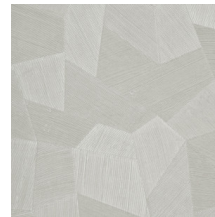

Spécifications techniques

Référence	<u>26542A</u> • Vintage Blush
Catégorie de produit	Refined
Composition	Papier peint en vinyle sur papier
Description	Un relief profond, à l'aspect naturel et dans des motifs géométriques purs créant un effet 3D
Dimensions	Rouleaux de 10,05 m x 0,70 m = 7 m ²
Raccord	Raccord droit 69 cm
Adhésive	Arte Clearpro ou une colle à dispersion de bonne qualité
Comment encoller	Méthode 1 : encoller le mur et humidifier les lés. Méthode 2 : encoller les lés.
Résistance à la lumière	Bonne solidité des coloris à la lumière
Comment enlever	Pelable
Résistance au feu EU	B-s2, d0
Résistance au feu US	Class A
Maintenance	Lessivable

Couleurs (16)

26540A

26541A

26542A

26543A

26544A

75300A

75301A