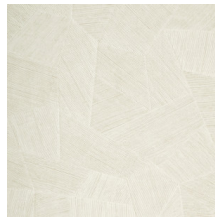

Spécifications techniques

Référence	<u>26542A</u> • Vintage Blush
Catégorie de produit	Refined
Composition	Papier peint en vinyle sur papier
Description	Un relief profond, à l'aspect naturel et dans des motifs géométriques purs créant un effet 3D
Dimensions	Rouleaux de 10,05 m x 0,70 m = 7 m ²
Raccord	Raccord droit 69 cm
Adhésive	Arte Clearpro ou une colle à dispersion de bonne qualité
Comment encoller	Méthode 1 : encoller le mur et humidifier les lés. Méthode 2 : encoller les lés.
Résistance à la lumière	Bonne solidité des coloris à la lumière
Comment enlever	Pelable
Résistance au feu EU	B-s2, d0
Résistance au feu US	Class A
Maintenance	Lessivable

Couleurs (16)

26540A

26541A

26542A

26543A

26544A

75300A

75301A