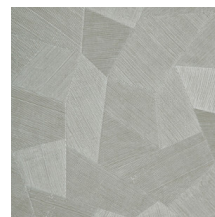

Spécifications techniques

Référence	<u>26542A</u> • Vintage Blush
Catégorie de produit	Refined
Composition	Papier peint en vinyle sur papier
Description	Un relief profond, à l'aspect naturel et dans des motifs géométriques purs créant un effet 3D
Dimensions	Rouleaux de 10,05 m x 0,70 m = 7 m ²
Raccord	Raccord droit 69 cm
Adhésive	Arte Clearpro ou une colle à dispersion de bonne qualité
Comment encoller	Méthode 1 : encoller le mur et humidifier les lés. Méthode 2 : encoller les lés.
Résistance à la lumière	Bonne solidité des coloris à la lumière
Comment enlever	Pelable
Résistance au feu EU	B-s2, d0
Résistance au feu US	Class A
Maintenance	Lessivable

75302A

75303A

75304A

75305A

75306A

75307A

75308A

75309A