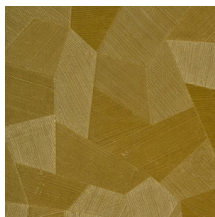

Couleurs (16)

75303A

Impression

Plus d'infos? [Cliquez ici](#)

Commandez des échantillons, calculez des quantités, consultez des vidéos d'instructions, téléchargez des informations techniques et plus: www.arte-international.com

ARTE®

wallcoverings for the ultimate in refinement