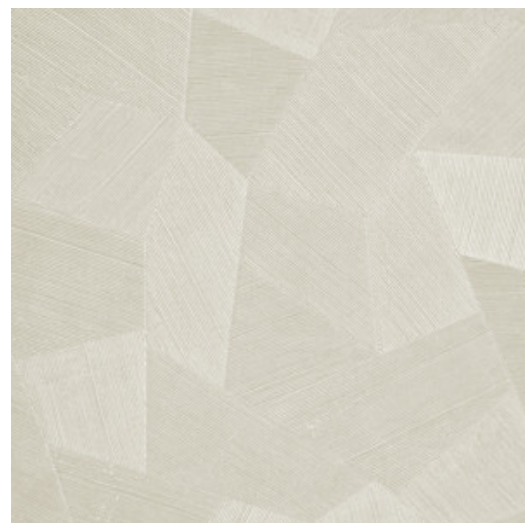

FACET

Collection Focus

L'histoire de la collection

Une constante dans cette collection : les imprimés en relief, qui font de chaque dessin un véritable spectacle. Les surfaces en relief sont imprimées dans différentes directions et, avec les jeux de lumière, cela donne un ensemble dynamique, vraiment remarquable. Chaque modèle est réalisé dans un revêtement intissé, agrémenté d'une couche de vinyle légèrement brillante. Cette combinaison fait merveilleusement bien ressortir le relief des motifs.

Spécifications techniques

Référence	<u>26543</u>
Catégorie de produit	Refined
Composition	Papier peint en vinyle sur papier
Description	Un papier peint en vinyle avec un relief profond, à l'aspect naturel et dans des motifs géométriques purs créant un effet 3D
Dimensions	Rouleaux de 10,05 m x 0,70 m = 7 m ²
Raccord	Raccord droit 69 cm
Adhésive	Arte Clearpro ou une colle à dispersion de bonne qualité
Comment encoller	Méthode 1 : encoller le mur et humidifier les lés. Méthode 2 : encoller les lés.
Résistance à la lumière	Bonne solidité des coloris à la lumière
Comment enlever	Pelable
Résistance au feu EU	B-s2, d0
Résistance au feu US	Class A
Maintenance	Lessivable

Couleurs (9)

26540

26541

26542

26543

26544

75301

75302