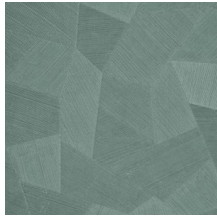

FACET

Collection Focus

L'histoire de la collection

Une constante dans cette collection : les imprimés en relief, qui font de chaque dessin un véritable spectacle. Les surfaces en relief sont imprimées dans différentes directions et, avec les jeux de lumière, cela donne un ensemble dynamique, vraiment remarquable. Chaque modèle est réalisé dans un revêtement intissé, agrémenté d'une couche de vinyle légèrement brillante. Cette combinaison fait merveilleusement bien ressortir le relief des motifs.

Spécifications techniques

Référence	<u>26543</u>
Catégorie de produit	Refined
Composition	Papier peint en vinyle sur papier
Description	Un papier peint en vinyle avec un relief profond, à l'aspect naturel et dans des motifs géométriques purs créant un effet 3D
Dimensions	Rouleaux de 10,05 m x 0,70 m = 7 m ²
Raccord	Raccord droit 69 cm
Adhésive	Arte Clearpro ou une colle à dispersion de bonne qualité
Comment encoller	Méthode 1 : encoller le mur et humidifier les lés. Méthode 2 : encoller les lés.
Résistance à la lumière	Bonne solidité des coloris à la lumière
Comment enlever	Pelable
Résistance au feu EU	B-s2, d0
Résistance au feu US	Class A
Maintenance	Lessivable

Couleurs (9)

26540

26541

26542

26543

26544

75301

75302