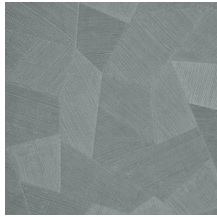

Couleurs (9)

26540