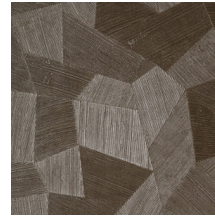

FACET

Collection Focus

L'histoire de la collection

Une constante dans cette collection : les imprimés en relief, qui font de chaque dessin un véritable spectacle. Les surfaces en relief sont imprimées dans différentes directions et, avec les jeux de lumière, cela donne un ensemble dynamique, vraiment remarquable. Chaque modèle est réalisé dans un revêtement intissé, agrémenté d'une couche de vinyle légèrement brillante. Cette combinaison fait merveilleusement bien ressortir le relief des motifs.

Spécifications techniques

Référence	<u>26543</u>
Catégorie de produit	Refined
Composition	Papier peint en vinyle sur papier
Description	Un papier peint en vinyle avec un relief profond, à l'aspect naturel et dans des motifs géométriques purs créant un effet 3D
Dimensions	Rouleaux de 10,05 m x 0,70 m = 7 m ²
Raccord	Raccord droit 69 cm
Adhésive	Arte Clearpro ou une colle à dispersion de bonne qualité
Comment encoller	Méthode 1 : encoller le mur et humidifier les lés. Méthode 2 : encoller les lés.
Résistance à la lumière	Bonne solidité des coloris à la lumière
Comment enlever	Pelable
Résistance au feu EU	B-s2, d0
Résistance au feu US	Class A
Maintenance	Lessivable

Couleurs (9)

26540

26541

26542

26543

26544

75301

75302