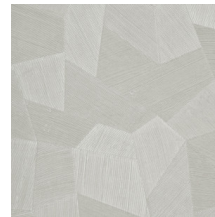

Spécifications techniques

Référence	<u>26543A</u> • Milky White
Catégorie de produit	Refined
Composition	Papier peint en vinyle sur papier
Description	Un relief profond, à l'aspect naturel et dans des motifs géométriques purs créant un effet 3D
Dimensions	Rouleaux de 10,05 m x 0,70 m = 7 m ²
Raccord	Raccord droit 69 cm
Adhésive	Arte Clearpro ou une colle à dispersion de bonne qualité
Comment encoller	Méthode 1 : encoller le mur et humidifier les lés. Méthode 2 : encoller les lés.
Résistance à la lumière	Bonne solidité des coloris à la lumière
Comment enlever	Pelable
Résistance au feu EU	B-s2, d0
Résistance au feu US	Class A
Maintenance	Lessivable

Couleurs (16)

26540A

26541A

26542A

26543A

26544A

75300A

75301A