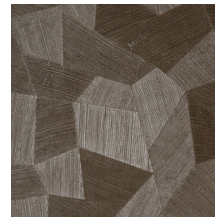

## Spécifications techniques

Référence	<u>26543A</u> • Milky White
Catégorie de produit	Refined
Composition	Papier peint en vinyle sur papier
Description	Un relief profond, à l'aspect naturel et dans des motifs géométriques purs créant un effet 3D
Dimensions	Rouleaux de 10,05 m x 0,70 m = 7 m <sup>2</sup>
Raccord	Raccord droit 69 cm
Adhésive	Arte Clearpro ou une colle à dispersion de bonne qualité
Comment encoller	Méthode 1 : encoller le mur et humidifier les lés. Méthode 2 : encoller les lés.
Résistance à la lumière	Bonne solidité des coloris à la lumière
Comment enlever	Pelable
Résistance au feu EU	B-s2, d0
Résistance au feu US	Class A
Maintenance	Lessivable

## Couleurs (16)

26540A

26541A

26542A

26543A

26544A

75300A

75301A

75302A

75303A

75304A

75305A

75306A

75307A

75308A

75309A