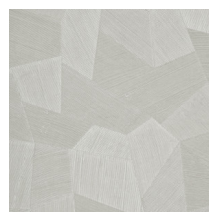

Spécifications techniques

Référence	<u>26543A</u> • Milky White
Catégorie de produit	Refined
Composition	Papier peint en vinyle sur papier
Description	Un relief profond, à l'aspect naturel et dans des motifs géométriques purs créant un effet 3D
Dimensions	Rouleaux de 10,05 m x 0,70 m = 7 m ²
Raccord	Raccord droit 69 cm
Adhésive	Arte Clearpro ou une colle à dispersion de bonne qualité
Comment encoller	Méthode 1 : encoller le mur et humidifier les lés. Méthode 2 : encoller les lés.
Résistance à la lumière	Bonne solidité des coloris à la lumière
Comment enlever	Pelable
Classement au feu EU	B-s2, d0
Classement au feu US	Class A
Maintenance	Lessivable

Couleurs (16)

26540A

26541A

26542A

26543A

26544A

75300A

75301A