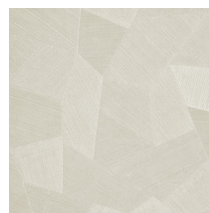

Spécifications techniques

Référence	<u>26543A</u> • Milky White
Catégorie de produit	Refined
Composition	Papier peint en vinyle sur papier
Description	Un relief profond, à l'aspect naturel et dans des motifs géométriques purs créant un effet 3D
Dimensions	Rouleaux de 10,05 m x 0,70 m = 7 m ²
Raccord	Raccord droit 69 cm
Adhésive	Arte Clearpro ou une colle à dispersion de bonne qualité
Comment encoller	Méthode 1 : encoller le mur et humidifier les lés. Méthode 2 : encoller les lés.
Résistance à la lumière	Bonne solidité des coloris à la lumière
Comment enlever	Pelable
Classement au feu EU	B-s2, d0
Classement au feu US	Class A
Maintenance	Lessivable

Couleurs (16)

26540A

26541A

26542A

26543A

26544A

75300A

75301A