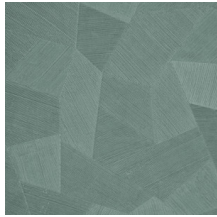

## Spécifications techniques

Référence	<u>26543A</u> • Milky White
Catégorie de produit	Refined
Composition	Papier peint en vinyle sur papier
Description	Un relief profond, à l'aspect naturel et dans des motifs géométriques purs créant un effet 3D
Dimensions	Rouleaux de 10,05 m x 0,70 m = 7 m <sup>2</sup>
Raccord	Raccord droit 69 cm
Adhésive	Arte Clearpro ou une colle à dispersion de bonne qualité
Comment encoller	Méthode 1 : encoller le mur et humidifier les lés. Méthode 2 : encoller les lés.
Résistance à la lumière	Bonne solidité des coloris à la lumière
Comment enlever	Pelable
Résistance au feu EU	B-s2, d0
Résistance au feu US	Class A
Maintenance	Lessivable

## Couleurs (16)

26540A

26541A

26542A

26543A

26544A

75300A

75301A