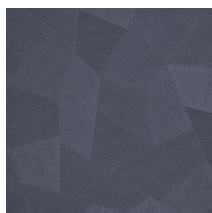

Spécifications techniques

Référence	<u>26543A</u> • Milky White
Catégorie de produit	Refined
Composition	Papier peint en vinyle sur papier
Description	Un relief profond, à l'aspect naturel et dans des motifs géométriques purs créant un effet 3D
Dimensions	Rouleaux de 10,05 m x 0,70 m = 7 m ²
Raccord	Raccord droit 69 cm
Adhésive	Arte Clearpro ou une colle à dispersion de bonne qualité
Comment encoller	Méthode 1 : encoller le mur et humidifier les lés. Méthode 2 : encoller les lés.
Résistance à la lumière	Bonne solidité des coloris à la lumière
Comment enlever	Pelable
Classement au feu EU	B-s2, d0
Classement au feu US	Class A
Maintenance	Lessivable

Couleurs (16)

26540A

26541A

26542A

26543A

26544A

75300A

75301A