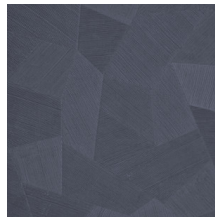

Spécifications techniques

Référence	<u>26543A</u> • Milky White
Catégorie de produit	Refined
Composition	Papier peint en vinyle sur papier
Description	Un relief profond, à l'aspect naturel et dans des motifs géométriques purs créant un effet 3D
Dimensions	Rouleaux de 10,05 m x 0,70 m = 7 m ²
Raccord	Raccord droit 69 cm
Adhésive	Arte Clearpro ou une colle à dispersion de bonne qualité
Comment encoller	Méthode 1 : encoller le mur et humidifier les lés. Méthode 2 : encoller les lés.
Résistance à la lumière	Bonne solidité des coloris à la lumière
Comment enlever	Pelable
Résistance au feu EU	B-s2, d0
Résistance au feu US	Class A
Maintenance	Lessivable

Couleurs (16)

26540A

26541A

26542A

26543A

26544A

75300A

75301A