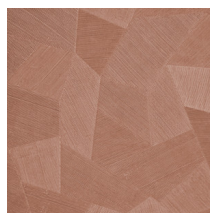

Spécifications techniques

Référence	<u>26543A</u> • Milky White
Catégorie de produit	Refined
Composition	Papier peint en vinyle sur papier
Description	Un relief profond, à l'aspect naturel et dans des motifs géométriques purs créant un effet 3D
Dimensions	Rouleaux de 10,05 m x 0,70 m = 7 m ²
Raccord	Raccord droit 69 cm
Adhésive	Arte Clearpro ou une colle à dispersion de bonne qualité
Comment encoller	Méthode 1 : encoller le mur et humidifier les lés. Méthode 2 : encoller les lés.
Résistance à la lumière	Bonne solidité des coloris à la lumière
Comment enlever	Pelable
Classement au feu EU	B-s2, d0
Classement au feu US	Class A
Maintenance	Lessivable

Couleurs (16)

26540A

26541A

26542A

26543A

26544A

75300A

75301A