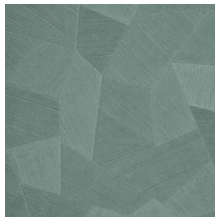

Spécifications techniques

Référence	<u>26543A</u> • Milky White
Catégorie de produit	Refined
Composition	Papier peint en vinyle sur papier
Description	Un relief profond, à l'aspect naturel et dans des motifs géométriques purs créant un effet 3D
Dimensions	Rouleaux de 10,05 m x 0,70 m = 7 m ²
Raccord	Raccord droit 69 cm
Adhésive	Arte Clearpro ou une colle à dispersion de bonne qualité
Comment encoller	Méthode 1 : encoller le mur et humidifier les lés. Méthode 2 : encoller les lés.
Résistance à la lumière	Bonne solidité des coloris à la lumière
Comment enlever	Pelable
Résistance au feu EU	B-s2, d0
Résistance au feu US	Class A
Maintenance	Lessivable

Couleurs (16)

26540A

26541A

26542A

26543A

26544A

75300A

75301A