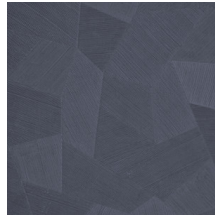

## Spécifications techniques

Référence	<u>26543A</u> • Milky White
Catégorie de produit	Refined
Composition	Papier peint en vinyle sur papier
Description	Un relief profond, à l'aspect naturel et dans des motifs géométriques purs créant un effet 3D
Dimensions	Rouleaux de 10,05 m x 0,70 m = 7 m <sup>2</sup>
Raccord	Raccord droit 69 cm
Adhésive	Arte Clearpro ou une colle à dispersion de bonne qualité
Comment encoller	Méthode 1 : encoller le mur et humidifier les lés. Méthode 2 : encoller les lés.
Résistance à la lumière	Bonne solidité des coloris à la lumière
Comment enlever	Pelable
Résistance au feu EU	B-s2, d0
Résistance au feu US	Class A
Maintenance	Lessivable

## Couleurs (16)

26540A

26541A

26542A

26543A

26544A

75300A

75301A