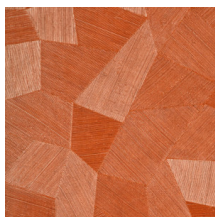

Spécifications techniques

Référence	<u>26543A</u> • Milky White
Catégorie de produit	Refined
Composition	Papier peint en vinyle sur papier
Description	Un relief profond, à l'aspect naturel et dans des motifs géométriques purs créant un effet 3D
Dimensions	Rouleaux de 10,05 m x 0,70 m = 7 m ²
Raccord	Raccord droit 69 cm
Adhésive	Arte Clearpro ou une colle à dispersion de bonne qualité
Comment encoller	Méthode 1 : encoller le mur et humidifier les lés. Méthode 2 : encoller les lés.
Résistance à la lumière	Bonne solidité des coloris à la lumière
Comment enlever	Pelable
Résistance au feu EU	B-s2, d0
Résistance au feu US	Class A
Maintenance	Lessivable

Couleurs (16)

26540A

26541A

26542A

26543A

26544A

75300A

75301A

75302A

75303A

75304A

75305A

75306A

75307A

75308A

75309A