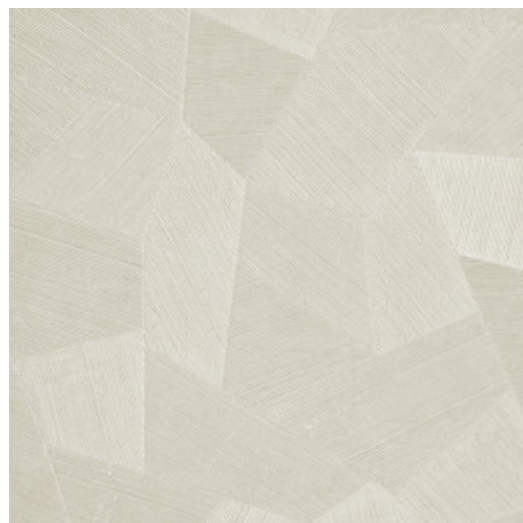

## Spécifications techniques

Référence	<u>26543A</u> • Milky White
Catégorie de produit	Refined
Composition	Papier peint en vinyle sur papier
Description	Un relief profond, à l'aspect naturel et dans des motifs géométriques purs créant un effet 3D
Dimensions	Rouleaux de 10,05 m x 0,70 m = 7 m <sup>2</sup>
Raccord	Raccord droit 69 cm
Adhésive	Arte Clearpro ou une colle à dispersion de bonne qualité
Comment encoller	Méthode 1 : encoller le mur et humidifier les lés. Méthode 2 : encoller les lés.
Résistance à la lumière	Bonne solidité des coloris à la lumière
Comment enlever	Pelable
Résistance au feu EU	B-s2, d0
Résistance au feu US	Class A
Maintenance	Lessivable