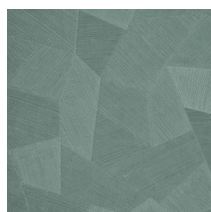

Spécifications techniques

Référence	<u>26543A</u> • Milky White
Catégorie de produit	Refined
Composition	Papier peint en vinyle sur papier
Description	Un relief profond, à l'aspect naturel et dans des motifs géométriques purs créant un effet 3D
Dimensions	Rouleaux de 10,05 m x 0,70 m = 7 m ²
Raccord	Raccord droit 69 cm
Adhésive	Arte Clearpro ou une colle à dispersion de bonne qualité
Comment encoller	Méthode 1 : encoller le mur et humidifier les lés. Méthode 2 : encoller les lés.
Résistance à la lumière	Bonne solidité des coloris à la lumière
Comment enlever	Pelable
Classement au feu EU	B-s2, d0
Classement au feu US	Class A
Maintenance	Lessivable

Couleurs (16)

26540A

26541A

26542A

26543A

26544A

75300A

75301A