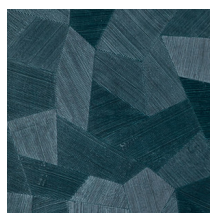

Couleurs (16)

26540A

26541A

26542A

26543A

26544A

75300A

75301A

75302A

75303A

75304A

75305A

75306A

Impression

Plus d'infos? [Cliquez ici](#)

Commandez des échantillons, calculez des quantités, consultez des vidéos d'instructions, téléchargez des informations techniques et plus: www.arte-international.com

ARTE®

wallcoverings for the ultimate in refinement