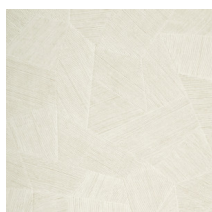

Spécifications techniques

Référence	<u>26543A</u> • Milky White
Catégorie de produit	Refined
Composition	Papier peint en vinyle sur papier
Description	Un relief profond, à l'aspect naturel et dans des motifs géométriques purs créant un effet 3D
Dimensions	Rouleaux de 10,05 m x 0,70 m = 7 m ²
Raccord	Raccord droit 69 cm
Adhésive	Arte Clearpro ou une colle à dispersion de bonne qualité
Comment encoller	Méthode 1 : encoller le mur et humidifier les lés. Méthode 2 : encoller les lés.
Résistance à la lumière	Bonne solidité des coloris à la lumière
Comment enlever	Pelable
Classement au feu EU	B-s2, d0
Classement au feu US	Class A
Maintenance	Lessivable

Couleurs (16)

26540A

26541A

26542A

26543A

26544A

75300A

75301A