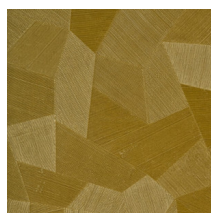

Couleurs (16)

26540A

26541A

26542A

26543A

26544A

75300A

75301A

75302A

75303A

75304A

75305A

75306A

Impression

Plus d'infos? [Cliquez ici](#)

Commandez des échantillons, calculez des quantités, consultez des vidéos d'instructions, téléchargez des informations techniques et plus: www.arte-international.com

ARTE®

wallcoverings for the ultimate in refinement