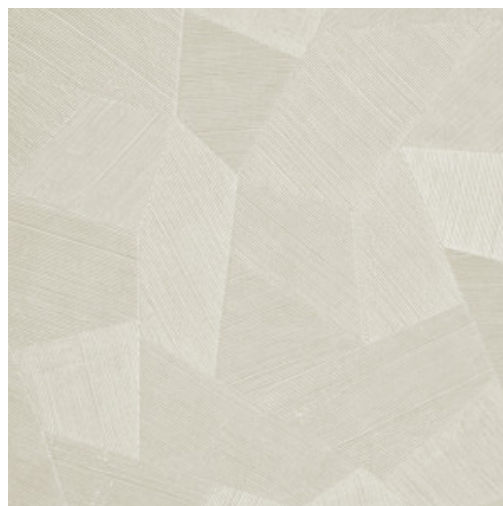

Spécifications techniques

Référence	<u>26543A</u> • Milky White
Catégorie de produit	Refined
Composition	Papier peint en vinyle sur papier
Description	Un relief profond, à l'aspect naturel et dans des motifs géométriques purs créant un effet 3D
Dimensions	Rouleaux de 10,05 m x 0,70 m = 7 m ²
Raccord	Raccord droit 69 cm
Adhésive	Arte Clearpro ou une colle à dispersion de bonne qualité
Comment encoller	Méthode 1 : encoller le mur et humidifier les lés. Méthode 2 : encoller les lés.
Résistance à la lumière	Bonne solidité des coloris à la lumière
Comment enlever	Pelable
Classement au feu EU	B-s2, d0
Classement au feu US	Class A
Maintenance	Lessivable