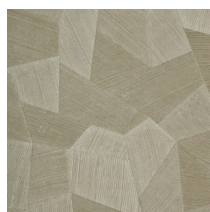

Spécifications techniques

Référence	<u>26543A</u> • Milky White
Catégorie de produit	Refined
Composition	Papier peint en vinyle sur papier
Description	Un relief profond, à l'aspect naturel et dans des motifs géométriques purs créant un effet 3D
Dimensions	Rouleaux de 10,05 m x 0,70 m = 7 m ²
Raccord	Raccord droit 69 cm
Adhésive	Arte Clearpro ou une colle à dispersion de bonne qualité
Comment encoller	Méthode 1 : encoller le mur et humidifier les lés. Méthode 2 : encoller les lés.
Résistance à la lumière	Bonne solidité des coloris à la lumière
Comment enlever	Pelable
Classement au feu EU	B-s2, d0
Classement au feu US	Class A
Maintenance	Lessivable

Couleurs (16)

26540A

26541A

26542A

26543A

26544A

75300A

75301A