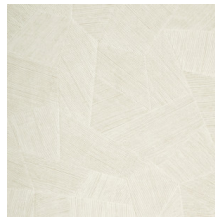

Spécifications techniques

Référence	<u>26543A</u> • Milky White
Catégorie de produit	Refined
Composition	Papier peint en vinyle sur papier
Description	Un relief profond, à l'aspect naturel et dans des motifs géométriques purs créant un effet 3D
Dimensions	Rouleaux de 10,05 m x 0,70 m = 7 m ²
Raccord	Raccord droit 69 cm
Adhésive	Arte Clearpro ou une colle à dispersion de bonne qualité
Comment encoller	Méthode 1 : encoller le mur et humidifier les lés. Méthode 2 : encoller les lés.
Résistance à la lumière	Bonne solidité des coloris à la lumière
Comment enlever	Pelable
Résistance au feu EU	B-s2, d0
Résistance au feu US	Class A
Maintenance	Lessivable

Couleurs (16)

26540A

26541A

26542A

26543A

26544A

75300A

75301A