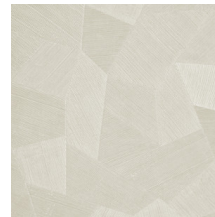

Spécifications techniques

Référence	<u>26543A</u> • Milky White
Catégorie de produit	Refined
Composition	Papier peint en vinyle sur papier
Description	Un relief profond, à l'aspect naturel et dans des motifs géométriques purs créant un effet 3D
Dimensions	Rouleaux de 10,05 m x 0,70 m = 7 m ²
Raccord	Raccord droit 69 cm
Adhésive	Arte Clearpro ou une colle à dispersion de bonne qualité
Comment encoller	Méthode 1 : encoller le mur et humidifier les lés. Méthode 2 : encoller les lés.
Résistance à la lumière	Bonne solidité des coloris à la lumière
Comment enlever	Pelable
Résistance au feu EU	B-s2, d0
Résistance au feu US	Class A
Maintenance	Lessivable

Couleurs (16)

26540A

26541A

26542A

26543A

26544A

75300A

75301A