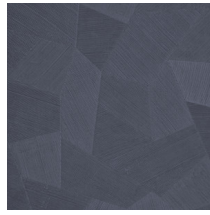

Spécifications techniques

Référence	<u>26544A</u> • Eucalyptus
Catégorie de produit	Refined
Composition	Papier peint en vinyle sur papier
Description	Un relief profond, à l'aspect naturel et dans des motifs géométriques purs créant un effet 3D
Dimensions	Rouleaux de 10,05 m x 0,70 m = 7 m ²
Raccord	Raccord droit 69 cm
Adhésive	Arte Clearpro ou une colle à dispersion de bonne qualité
Comment encoller	Méthode 1 : encoller le mur et humidifier les lés. Méthode 2 : encoller les lés.
Résistance à la lumière	Bonne solidité des coloris à la lumière
Comment enlever	Pelable
Résistance au feu EU	B-s2, d0
Résistance au feu US	Class A
Maintenance	Lessivable

Couleurs (16)

26540A

26541A

26542A

26543A

26544A

75300A

75301A