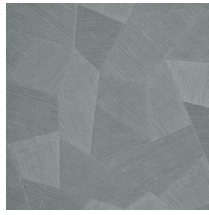

Couleurs (16)

26540A