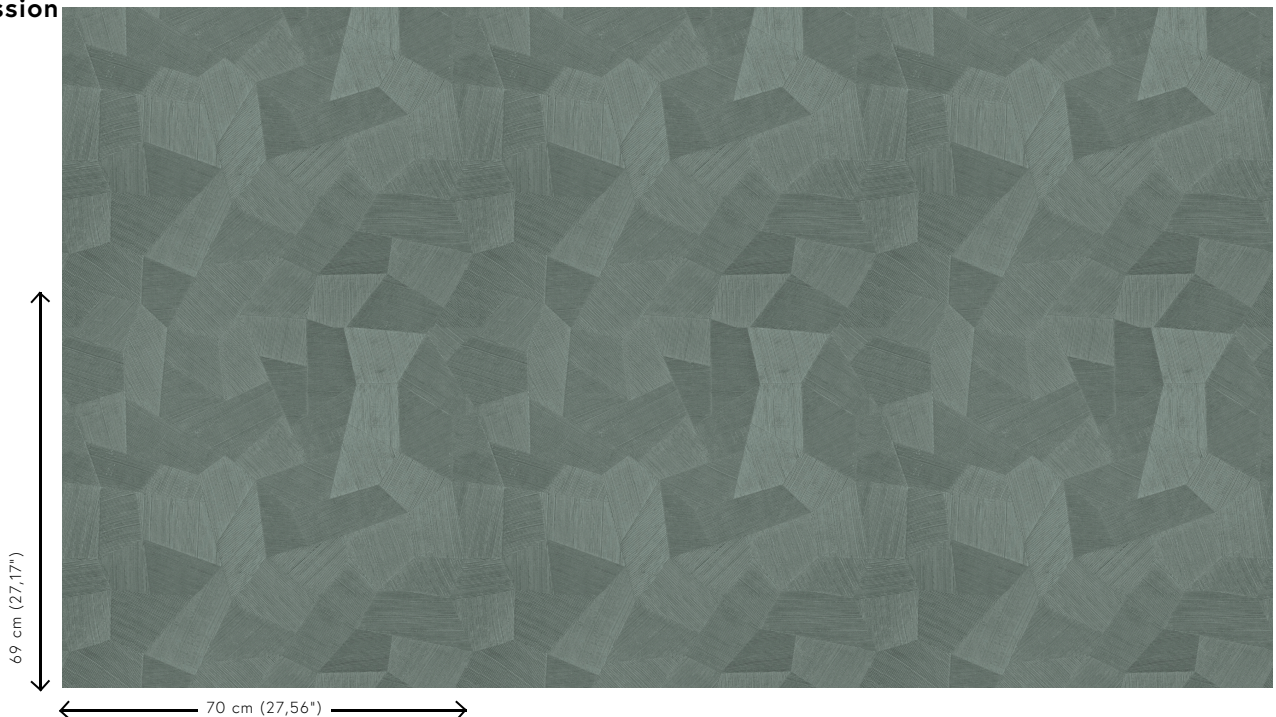

Couleurs (16)

Impression

Plus d'infos? [Cliquez ici](#)

Commandez des échantillons, calculez des quantités, consultez des vidéos d'instructions, téléchargez des informations techniques et plus: www.arte-international.com

ARTE®

wallcoverings for the ultimate in refinement