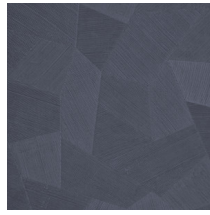

Spécifications techniques

Référence	<u>26544A</u> • Eucalyptus
Catégorie de produit	Refined
Composition	Papier peint en vinyle sur papier
Description	Un relief profond, à l'aspect naturel et dans des motifs géométriques purs créant un effet 3D
Dimensions	Rouleaux de 10,05 m x 0,70 m = 7 m ²
Raccord	Raccord droit 69 cm
Adhésive	Arte Clearpro ou une colle à dispersion de bonne qualité
Comment encoller	Méthode 1 : encoller le mur et humidifier les lés. Méthode 2 : encoller les lés.
Résistance à la lumière	Bonne solidité des coloris à la lumière
Comment enlever	Pelable
Classement au feu EU	B-s2, d0
Classement au feu US	Class A
Maintenance	Lessivable

Couleurs (16)

26540A

26541A

26542A

26543A

26544A

75300A

75301A