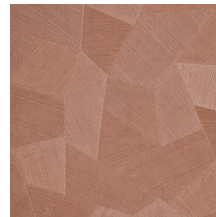

Spécifications techniques

Référence	<u>26544A</u> • Eucalyptus
Catégorie de produit	Refined
Composition	Papier peint en vinyle sur papier
Description	Un relief profond, à l'aspect naturel et dans des motifs géométriques purs créant un effet 3D
Dimensions	Rouleaux de 10,05 m x 0,70 m = 7 m ²
Raccord	Raccord droit 69 cm
Adhésive	Arte Clearpro ou une colle à dispersion de bonne qualité
Comment encoller	Méthode 1 : encoller le mur et humidifier les lés. Méthode 2 : encoller les lés.
Résistance à la lumière	Bonne solidité des coloris à la lumière
Comment enlever	Pelable
Résistance au feu EU	B-s2, d0
Résistance au feu US	Class A
Maintenance	Lessivable

Couleurs (16)

26540A

26541A

26542A

26543A

26544A

75300A

75301A