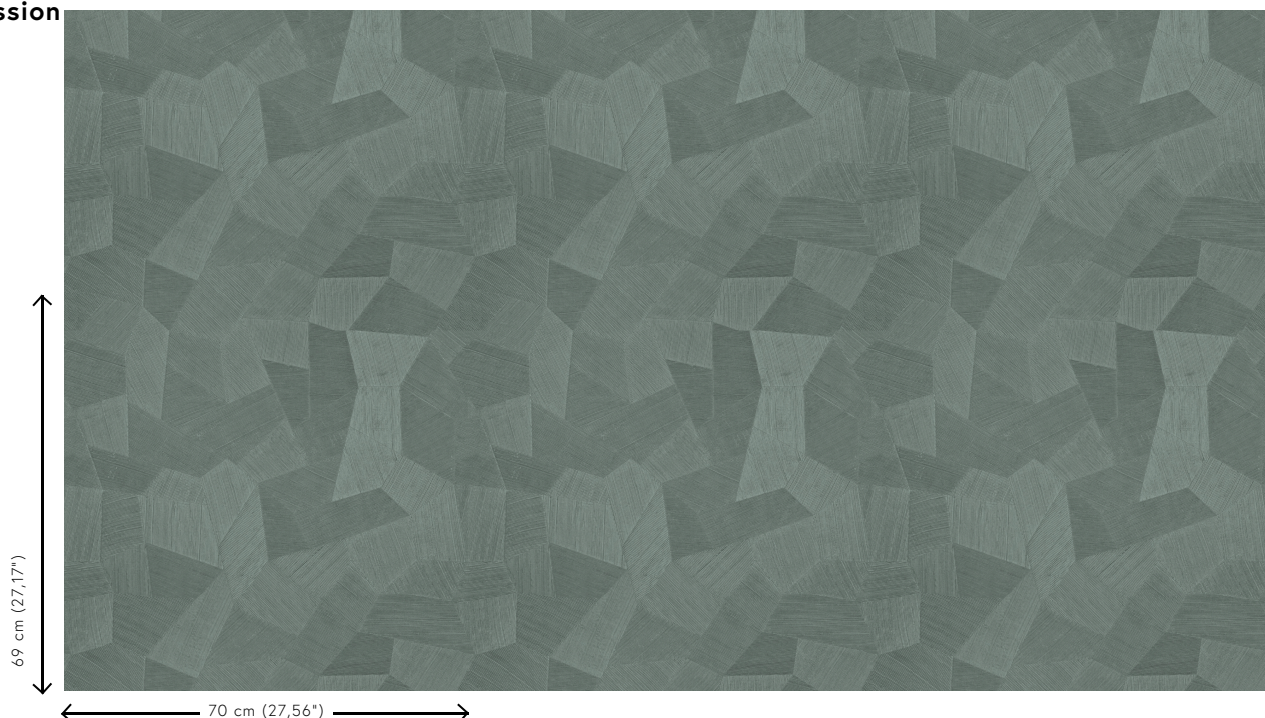

Couleurs (16)

Impression

Plus d'infos? [Cliquez ici](#)

Commandez des échantillons, calculez des quantités, consultez des vidéos d'instructions, téléchargez des informations techniques et plus: www.arte-international.com

ARTE®

wallcoverings for the ultimate in refinement