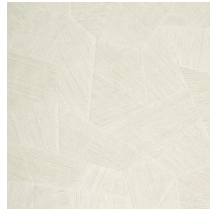

Spécifications techniques

Référence	<u>26544A</u> • Eucalyptus
Catégorie de produit	Refined
Composition	Papier peint en vinyle sur papier
Description	Un relief profond, à l'aspect naturel et dans des motifs géométriques purs créant un effet 3D
Dimensions	Rouleaux de 10,05 m x 0,70 m = 7 m ²
Raccord	Raccord droit 69 cm
Adhésive	Arte Clearpro ou une colle à dispersion de bonne qualité
Comment encoller	Méthode 1 : encoller le mur et humidifier les lés. Méthode 2 : encoller les lés.
Résistance à la lumière	Bonne solidité des coloris à la lumière
Comment enlever	Pelable
Résistance au feu EU	B-s2, d0
Résistance au feu US	Class A
Maintenance	Lessivable

Couleurs (16)

26540A

26541A

26542A

26543A

26544A

75300A

75301A