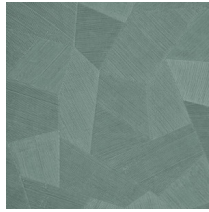

Spécifications techniques

Référence	<u>26544A</u> • Eucalyptus
Catégorie de produit	Refined
Composition	Papier peint en vinyle sur papier
Description	Un relief profond, à l'aspect naturel et dans des motifs géométriques purs créant un effet 3D
Dimensions	Rouleaux de 10,05 m x 0,70 m = 7 m ²
Raccord	Raccord droit 69 cm
Adhésive	Arte Clearpro ou une colle à dispersion de bonne qualité
Comment encoller	Méthode 1 : encoller le mur et humidifier les lés. Méthode 2 : encoller les lés.
Résistance à la lumière	Bonne solidité des coloris à la lumière
Comment enlever	Pelable
Classement au feu EU	B-s2, d0
Classement au feu US	Class A
Maintenance	Lessivable

Couleurs (16)

26540A

26541A

26542A

26543A

26544A

75300A

75301A