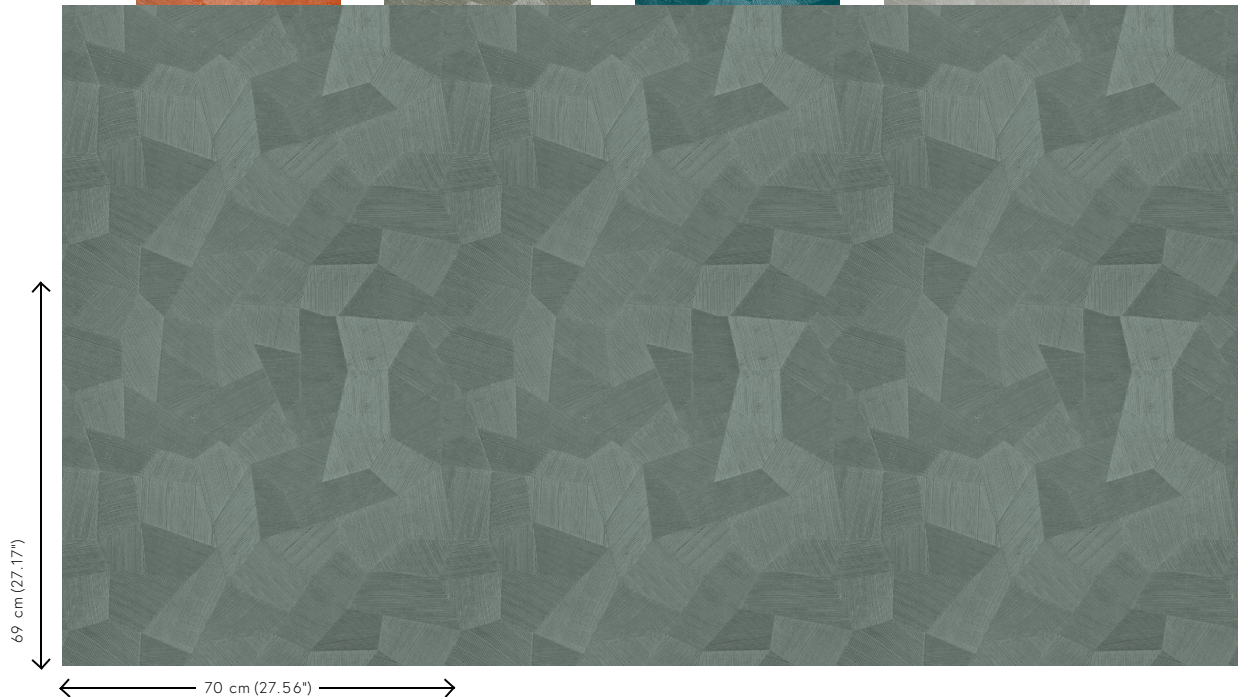

Couleurs (16)

26540A

26541A

26542A

26543A

26544A

75300A

75301A

75302A

75303A

75304A

75305A

75306A

Impression

Plus d'infos? [Cliquez ici](#)

Commandez des échantillons, calculez des quantités, consultez des vidéos d'instructions, téléchargez des informations techniques et plus: www.arte-international.com

ARTE®

wallcoverings for the ultimate in refinement