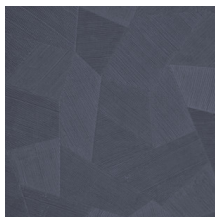

Spécifications techniques

Référence	<u>26544A</u> • Eucalyptus
Catégorie de produit	Refined
Composition	Papier peint en vinyle sur papier
Description	Un relief profond, à l'aspect naturel et dans des motifs géométriques purs créant un effet 3D
Dimensions	Rouleaux de 10,05 m x 0,70 m = 7 m ²
Raccord	Raccord droit 69 cm
Adhésive	Arte Clearpro ou une colle à dispersion de bonne qualité
Comment encoller	Méthode 1 : encoller le mur et humidifier les lés. Méthode 2 : encoller les lés.
Résistance à la lumière	Bonne solidité des coloris à la lumière
Comment enlever	Pelable
Résistance au feu EU	B-s2, d0
Résistance au feu US	Class A
Maintenance	Lessivable

Couleurs (16)

26540A

26541A

26542A

26543A

26544A

75300A

75301A