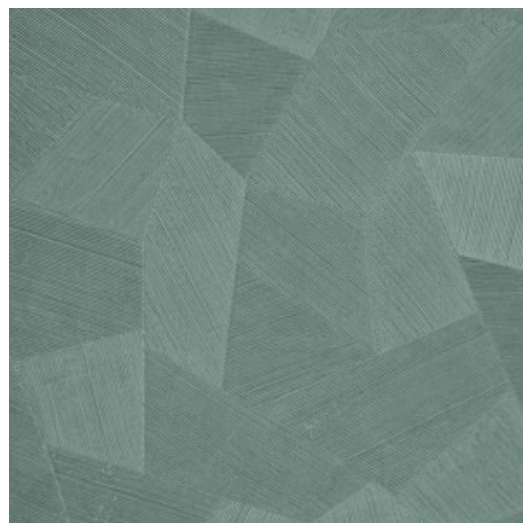

Spécifications techniques

Référence	<u>26544A</u> • Eucalyptus
Catégorie de produit	Refined
Composition	Papier peint en vinyle sur papier
Description	Un relief profond, à l'aspect naturel et dans des motifs géométriques purs créant un effet 3D
Dimensions	Rouleaux de 10,05 m x 0,70 m = 7 m ²
Raccord	Raccord droit 69 cm
Adhésive	Arte Clearpro ou une colle à dispersion de bonne qualité
Comment encoller	Méthode 1 : encoller le mur et humidifier les lés. Méthode 2 : encoller les lés.
Résistance à la lumière	Bonne solidité des coloris à la lumière
Comment enlever	Pelable
Résistance au feu EU	B-s2, d0
Résistance au feu US	Class A
Maintenance	Lessivable