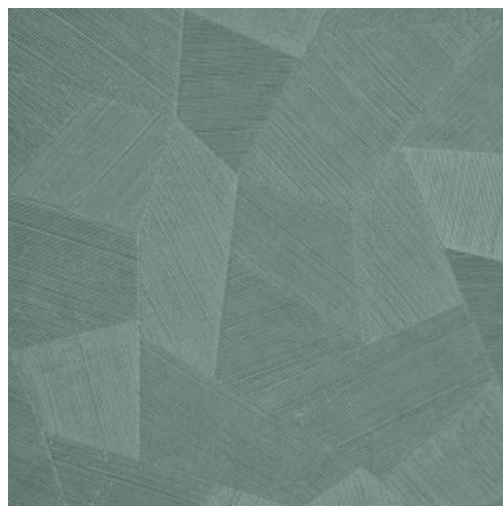

Spécifications techniques

Référence	<u>26544A</u> • Eucalyptus
Catégorie de produit	Refined
Composition	Papier peint en vinyle sur papier
Description	Un relief profond, à l'aspect naturel et dans des motifs géométriques purs créant un effet 3D
Dimensions	Rouleaux de 10,05 m x 0,70 m = 7 m ²
Raccord	Raccord droit 69 cm
Adhésive	Arte Clearpro ou une colle à dispersion de bonne qualité
Comment encoller	Méthode 1 : encoller le mur et humidifier les lés. Méthode 2 : encoller les lés.
Résistance à la lumière	Bonne solidité des coloris à la lumière
Comment enlever	Pelable
Classement au feu EU	B-s2, d0
Classement au feu US	Class A
Maintenance	Lessivable