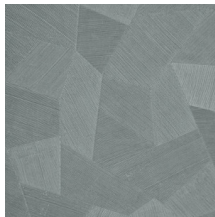

Couleurs (16)

26540A