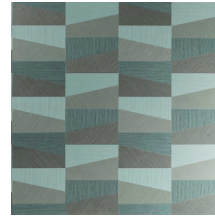

## Spécifications techniques

Référence	<u>26550</u>
Catégorie de produit	Refined
Composition	Papier peint en vinyle sur papier
Description	Un papier peint en vinyle avec un relief profond, à l'aspect naturel et dans des motifs géométriques purs créant un effet 3D
Dimensions	Rouleaux de 10,05 m x 0,70 m = 7 m <sup>2</sup>
Raccord	Raccord droit 23,34 cm
Adhésive	Arte Clearpro ou une colle à dispersion de bonne qualité
Comment encoller	Méthode 1 : encoller le mur et humidifier les lés. Méthode 2 : encoller les lés.
Résistance à la lumière	Bonne solidité des coloris à la lumière
Comment enlever	Pelable
Résistance au feu EU	B-s2, d0
Résistance au feu US	Class A
Maintenance	Lessivable

## Couleurs (4)

26550

26551

26552

26553