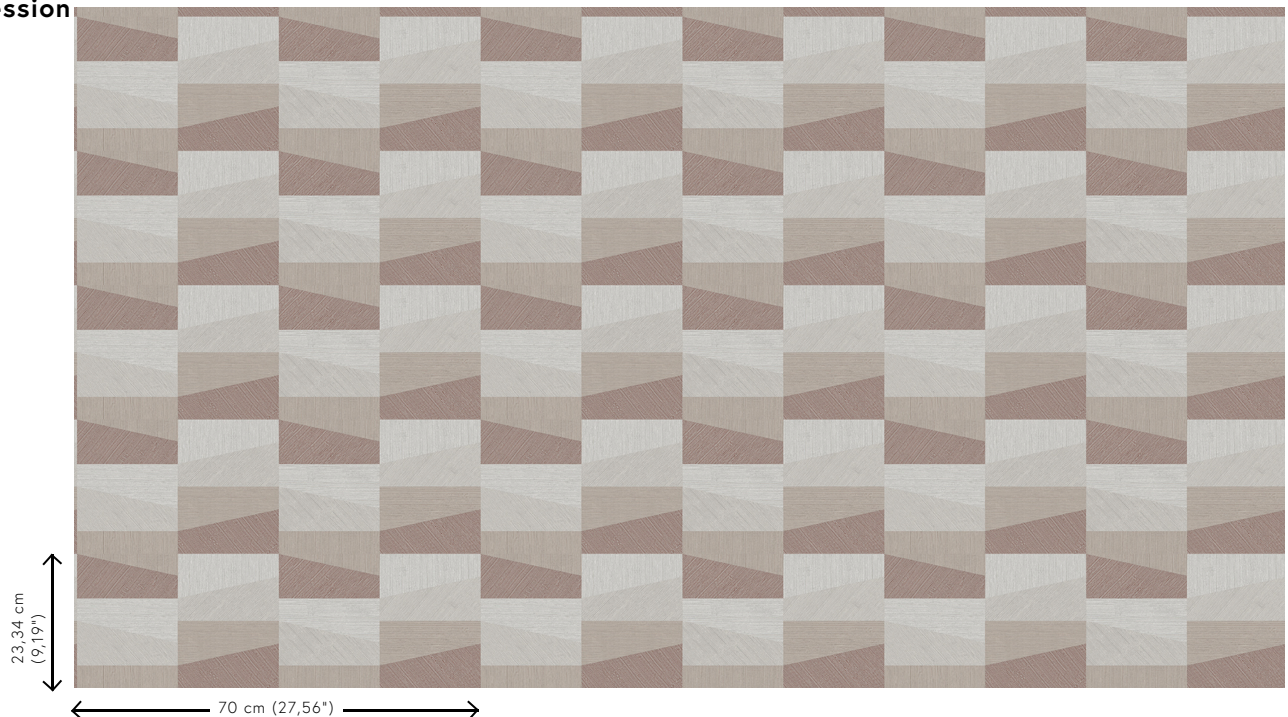

Spécifications techniques

Référence	<u>26551</u>
Catégorie de produit	Refined
Composition	Papier peint en vinyle sur papier
Description	Un papier peint en vinyle avec un relief profond, à l'aspect naturel et dans des motifs géométriques purs créant un effet 3D
Dimensions	Rouleaux de 10,05 m x 0,70 m = 7 m ²
Raccord	Raccord droit 23,34 cm
Adhésive	Arte Clearpro ou une colle à dispersion de bonne qualité
Comment encoller	Méthode 1 : encoller le mur et humidifier les lés. Méthode 2 : encoller les lés.
Résistance à la lumière	Bonne solidité des coloris à la lumière
Comment enlever	Pelable
Résistance au feu EU	B-s2, d0
Résistance au feu US	Class A
Maintenance	Lessivable

Couleurs (4)

26550

26551

26552

26553

Impression

Plus d'infos? [Cliquez ici](#)

Commandez des échantillons, calculez des quantités, consultez des vidéos d'instructions, téléchargez des informations techniques et plus: www.arte-international.com