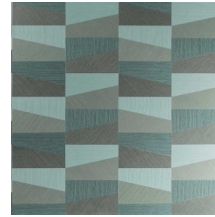

Couleurs (4)

26550

26551

26552

26553

Impression

Plus d'infos? [Cliquez ici](#)

Commandez des échantillons, calculez des quantités, consultez des vidéos d'instructions, téléchargez des informations techniques et plus: www.arte-international.com

ARTE®

wallcoverings for the ultimate in refinement