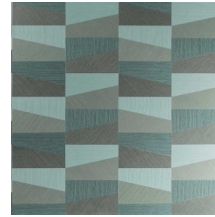

## Spécifications techniques

Référence	<u>26552</u>
Catégorie de produit	Refined
Composition	Papier peint en vinyle sur papier
Description	Un papier peint en vinyle avec un relief profond, à l'aspect naturel et dans des motifs géométriques purs créant un effet 3D
Dimensions	Rouleaux de 10,05 m x 0,70 m = 7 m <sup>2</sup>
Raccord	Raccord droit 23,34 cm
Adhésive	Arte Clearpro ou une colle à dispersion de bonne qualité
Comment encoller	Méthode 1 : encoller le mur et humidifier les lés. Méthode 2 : encoller les lés.
Résistance à la lumière	Bonne solidité des coloris à la lumière
Comment enlever	Pelable
Résistance au feu EU	B-s2, d0
Résistance au feu US	Class A
Maintenance	Lessivable

## Couleurs (4)

26550

26551

26552

26553