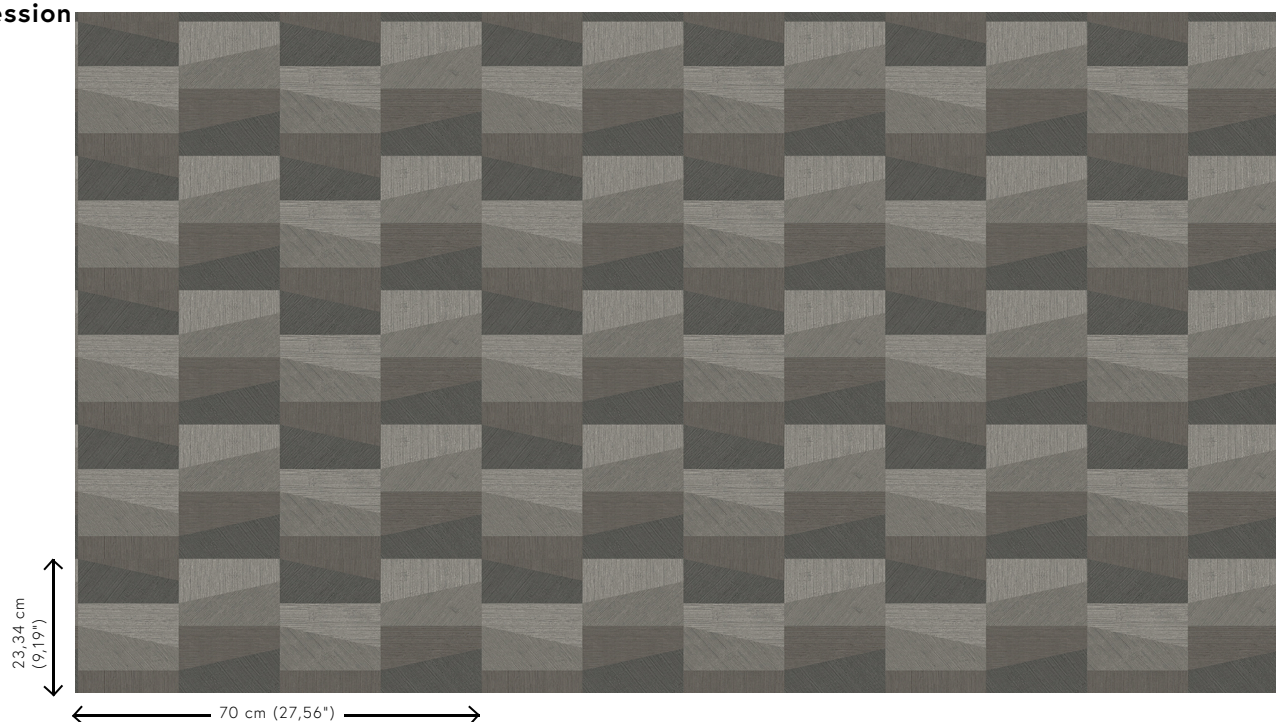

Spécifications techniques

Référence	<u>26552</u>
Catégorie de produit	Refined
Composition	Papier peint en vinyle sur papier
Description	Un papier peint en vinyle avec un relief profond, à l'aspect naturel et dans des motifs géométriques purs créant un effet 3D
Dimensions	Rouleaux de 10,05 m x 0,70 m = 7 m ²
Raccord	Raccord droit 23,34 cm
Adhésive	Arte Clearpro ou une colle à dispersion de bonne qualité
Comment encoller	Méthode 1 : encoller le mur et humidifier les lés. Méthode 2 : encoller les lés.
Résistance à la lumière	Bonne solidité des coloris à la lumière
Comment enlever	Pelable
Résistance au feu EU	B-s2, d0
Résistance au feu US	Class A
Maintenance	Lessivable

Couleurs (4)

26550

26551

26552

26553

Impression

Plus d'infos? [Cliquez ici](#)

Commandez des échantillons, calculez des quantités, consultez des vidéos d'instructions, téléchargez des informations techniques et plus: www.arte-international.com