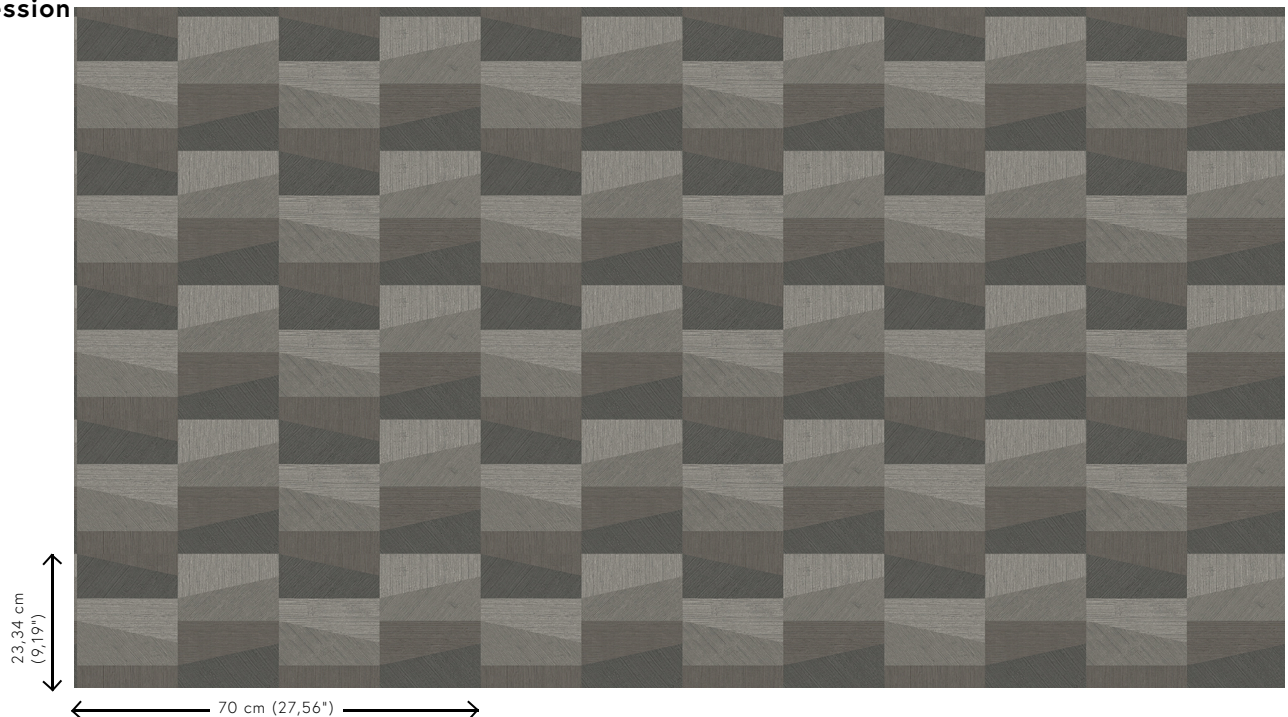

Couleurs (4)

26550

26551

26552

26553

Impression

Plus d'infos? [Cliquez ici](#)

Commandez des échantillons, calculez des quantités, consultez des vidéos d'instructions, téléchargez des informations techniques et plus: www.arte-international.com

ARTE®

wallcoverings for the ultimate in refinement