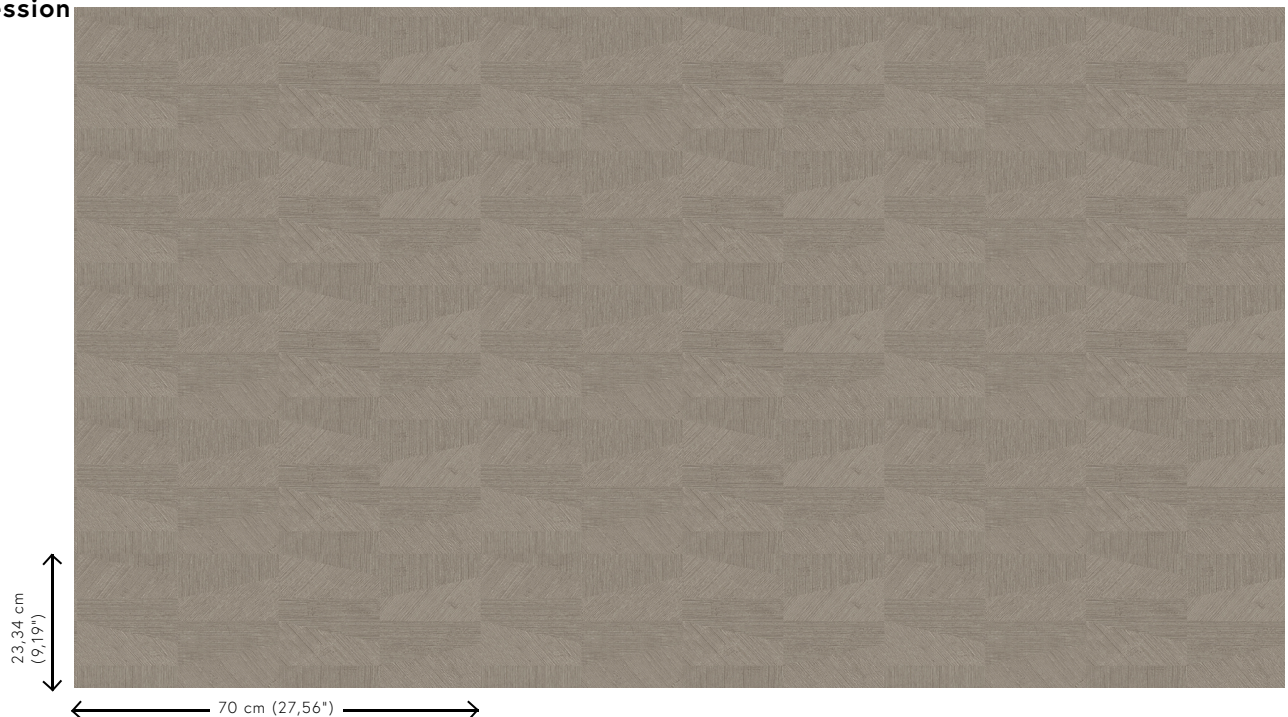

Couleurs (7)

26560

26561

26562

26563

26564

26565

26566

Impression

Plus d'infos? [Cliquez ici](#)

Commandez des échantillons, calculez des quantités, consultez des vidéos d'instructions, téléchargez des informations techniques et plus: www.arte-international.com

ARTE®

wallcoverings for the ultimate in refinement