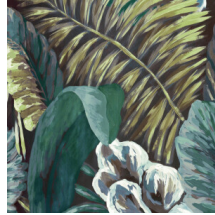

Couleurs (3)

26760

26761

26762

Impression

Plus d'infos? [Cliquez ici](#)

Commandez des échantillons, calculez des quantités, consultez des vidéos d'instructions, téléchargez des informations techniques et plus: www.arte-international.com

ARTE®

wallcoverings for the ultimate in refinement