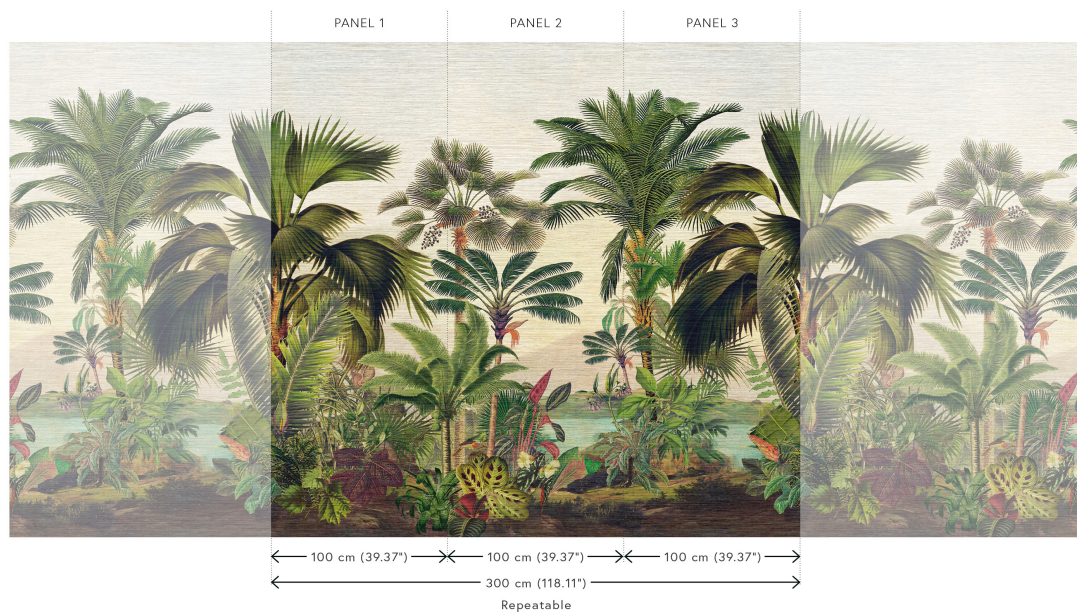

Couleurs (2)

26770

26771

Impression

Plus d'infos? [Cliquez ici](#)

Commandez des échantillons, calculez des quantités, consultez des vidéos d'instructions, téléchargez des informations techniques et plus: www.arte-international.com

ARTE®

wallcoverings for the ultimate in refinement