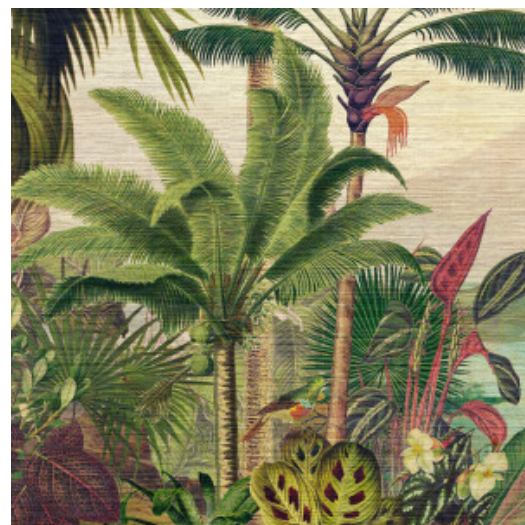

RÊVERIE TROPICALE

Collection Essentials Les Naturels

L'histoire de la collection

Depuis des siècles, l'homme nourrit une fascination pour les éléments de la nature. A l'image des herbes tissées utilisées pour orner l'intérieur et l'extérieur de nos lieux de vie. Au fil du temps, l'attrait pour ces trésors naturels n'a pas faibli. Les techniques de fabrication, elles, ont évolué. Les textiles sont devenus plus robustes et polyvalents. La collection Les Naturels a été pensée comme un hommage. Elle célèbre tous ces matériaux exceptionnels, héritages de la nature. Elle souligne le rendu chaleureux du raphia, valorise la texture subtile du sisal, sublime l'effet brut de l'herbe tressée. Leur beauté organique, leurs couleurs authentiques en font des matières qui apaisent notre intérieur tout en préservant ce lien précieux avec l'extérieur. Des imprimés qui se marient

Spécifications techniques

Référence	<u>26770</u> • Jungle Green
Catégorie de produit	Exquise
Composition	Revêtement mural sur intissé
Description	Découvrez notre splendide panorama Rêverie Tropicale, l'assurance d'une évasion en pleine oasis, à travers un imprimé raffiné d'herbe tressée en arrière plan
Dimensions	Panoramique de 300 cm x 300 cm = 9 m²
Remarque	Le dessin de ce panoramique se raccorde parfaitement, de sorte que plusieurs exemplaires peuvent être posés côte à côte.
Adhésive	Arte Clearpro ou une colle à dispersion de bonne qualité
Comment encoller	Encoller les murs
Résistance à la lumière	Bonne solidité des coloris à la lumière
Comment enlever	Arrachable à sec
Résistance au feu EU	B-s1, d0
Résistance au feu US	Class A
Maintenance	Lavable
IMO Certified	

0493/22