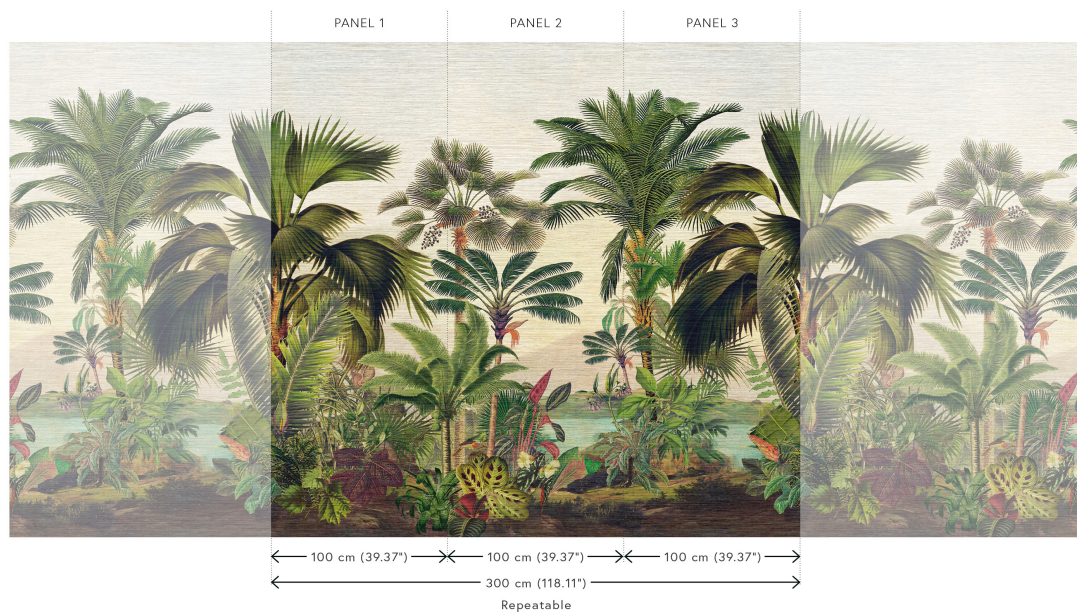

Spécifications techniques

Référence	<u>26770</u> • Jungle Green
Catégorie de produit	Exquise
Composition	Revêtement mural sur intissé
Description	Découvrez notre splendide panorama Rêverie Tropicale, l'assurance d'une évasion en pleine oasis, à travers un imprimé raffiné d'herbe tressée en arrière plan
Dimensions	Panoramique de 300 cm x 300 cm = 9 m ²
Remarque	Le dessin de ce panoramique se raccorde parfaitement, de sorte que plusieurs exemplaires peuvent être posés côte à côte.
Adhésive	Arte Clearpro ou une colle à dispersion de bonne qualité
Comment encoller	Encoller les murs
Résistance à la lumière	Bonne solidité des coloris à la lumière
Comment enlever	Arrachable à sec
Résistance au feu EU	B-s1, d0
Résistance au feu US	Class A
Maintenance	Lavable
IMO Certified	

Couleurs (2)

26770

26771

Impression

Plus d'infos? [Cliquez ici](#)

Commandez des échantillons, calculez des quantités, consultez des vidéos d'instructions, téléchargez des informations techniques et plus: www.arte-international.com