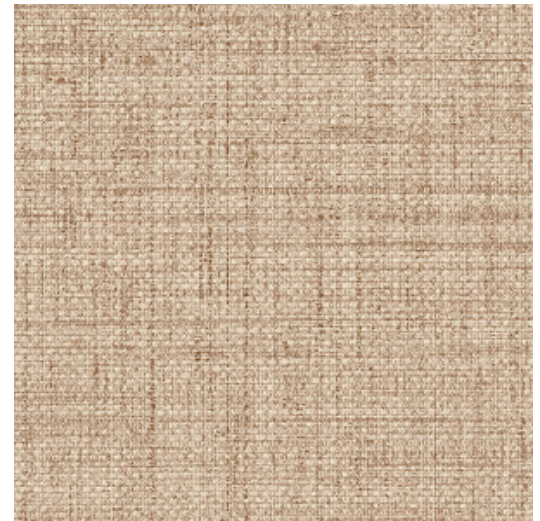

PURO

Collection Figura

L'histoire de la collection

La collection Figura est pour le moins éclectique. Que vous aimiez les pois, les rayures, les carreaux ou les fleurs, elle fera votre bonheur. La collection comprend plusieurs influences du passé, comme des motifs des années 70, ainsi que des notes de couleurs modernes et d'exotisme. La collection convient ainsi parfaitement aux amateurs de design qui aiment repousser les limites et osent combiner les styles.

Spécifications techniques

Référence	<u>27017</u>
Catégorie de produit	Refined
Composition	Papier peint en vinyle sur intissé
Description	Papier peint avec une structure tissée, doté d'une finition légèrement brillante
Dimensions	Rouleaux de 10,05 m x 0,70 m = 7 m ²
Raccord	Raccord libre 0 cm
Adhésive	Arte Clearpro ou une colle à dispersion de bonne qualité
Comment encoller	Encoller les murs
Résistance à la lumière	Bonne solidité des coloris à la lumière
Comment enlever	Arrachable à sec
Résistance au feu EU	B-s2, d0
Résistance au feu US	Class A
Maintenance	Lessivable

Couleurs (19)

27000

27001

27002

27003

27004

27005

27006