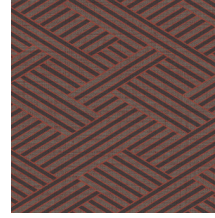

Spécifications techniques

Référence	<u>27030</u>
Catégorie de produit	Refined
Composition	Papier peint en vinyle sur intissé
Description	Papier peint avec une structure d'herbe tissée
Dimensions	Rouleaux de 10,05 m x 0,70 m = 7 m ²
Raccord	Raccord droit 64 cm
Adhésive	Arte Clearpro ou une colle à dispersion de bonne qualité
Comment encoller	Encoller les murs
Résistance à la lumière	Bonne solidité des coloris à la lumière
Comment enlever	Arrachable à sec
Résistance au feu EU	B-s2, d0
Résistance au feu US	Class A
Maintenance	Lessivable

Couleurs (4)

27030

27031

27033

27034

Impression

Plus d'infos? [Cliquez ici](#)

Commandez des échantillons, calculez des quantités, consultez des vidéos d'instructions, téléchargez des informations techniques et plus: www.arte-international.com