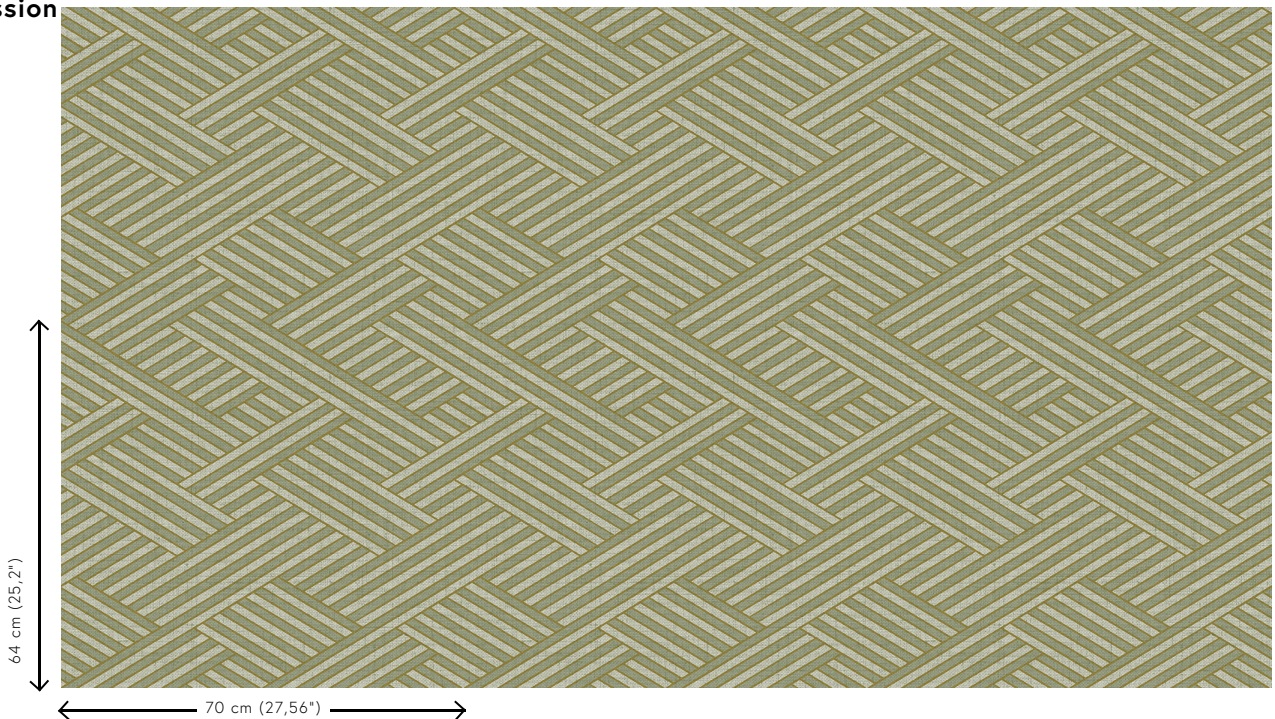

Spécifications techniques

Référence	<u>27030</u>
Catégorie de produit	Refined
Composition	Papier peint en vinyle sur intissé
Description	Papier peint avec une structure d'herbe tissée
Dimensions	Rouleaux de 10,05 m x 0,70 m = 7 m ²
Raccord	Raccord droit 64 cm
Adhésive	Arte Clearpro ou une colle à dispersion de bonne qualité
Comment encoller	Encoller les murs
Résistance à la lumière	Bonne solidité des coloris à la lumière
Comment enlever	Arrachable à sec
Résistance au feu EU	B-s2, d0
Résistance au feu US	Class A
Maintenance	Lessivable

Couleurs (4)

27030

27031

27033

27034

Impression

Plus d'infos? [Cliquez ici](#)

Commandez des échantillons, calculez des quantités, consultez des vidéos d'instructions, téléchargez des informations techniques et plus: www.arte-international.com