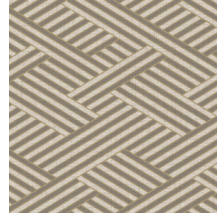

MODULO

Collection Figura

L'histoire de la collection

La collection Figura est pour le moins éclectique. Que vous aimiez les pois, les rayures, les carreaux ou les fleurs, elle fera votre bonheur. La collection comprend plusieurs influences du passé, comme des motifs des années 70, ainsi que des notes de couleurs modernes et d'exotisme. La collection convient ainsi parfaitement aux amateurs de design qui aiment repousser les limites et osent combiner les styles.

Spécifications techniques

Référence	<u>27030</u>
Catégorie de produit	Refined
Composition	Papier peint en vinyle sur intissé
Description	Papier peint avec une structure d'herbe tissée
Dimensions	Rouleaux de 10,05 m x 0,70 m = 7 m ²
Raccord	Raccord droit 64 cm
Adhésive	Arte Clearpro ou une colle à dispersion de bonne qualité
Comment encoller	Encoller les murs
Résistance à la lumière	Bonne solidité des coloris à la lumière
Comment enlever	Arrachable à sec
Résistance au feu EU	B-s2, d0
Résistance au feu US	Class A
Maintenance	Lessivable

Couleurs (4)

27030

27031

27033

27034

Impression

Plus d'infos? [Cliquez ici](#)

Commandez des échantillons, calculez des quantités, consultez des vidéos d'instructions, téléchargez des informations techniques et plus: www.arte-international.com