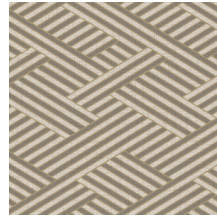

MODULO

Collection Figura

L'histoire de la collection

La collection Figura est pour le moins éclectique. Que vous aimiez les pois, les rayures, les carreaux ou les fleurs, elle fera votre bonheur. La collection comprend plusieurs influences du passé, comme des motifs des années 70, ainsi que des notes de couleurs modernes et d'exotisme. La collection convient ainsi parfaitement aux amateurs de design qui aiment repousser les limites et osent combiner les styles.

Spécifications techniques

Référence	<u>27031</u>
Catégorie de produit	Refined
Composition	Papier peint en vinyle sur intissé
Description	Papier peint avec une structure d'herbe tissée
Dimensions	Rouleaux de 10,05 m x 0,70 m = 7 m ²
Raccord	Raccord droit 64 cm
Adhésive	Arte Clearpro ou une colle à dispersion de bonne qualité
Comment encoller	Encoller les murs
Résistance à la lumière	Bonne solidité des coloris à la lumière
Comment enlever	Arrachable à sec
Résistance au feu EU	B-s2, d0
Résistance au feu US	Class A
Maintenance	Lessivable

Couleurs (4)

27030

27031

27033

27034

Impression

Plus d'infos? [Cliquez ici](#)

Commandez des échantillons, calculez des quantités, consultez des vidéos d'instructions, téléchargez des informations techniques et plus: www.arte-international.com