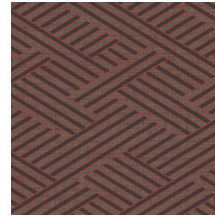

Spécifications techniques

Référence	<u>27031</u>
Catégorie de produit	Refined
Composition	Papier peint en vinyle sur intissé
Description	Papier peint avec une structure d'herbe tissée
Dimensions	Rouleaux de 10,05 m x 0,70 m = 7 m ²
Raccord	Raccord droit 64 cm
Adhésive	Arte Clearpro ou une colle à dispersion de bonne qualité
Comment encoller	Encoller les murs
Résistance à la lumière	Bonne solidité des coloris à la lumière
Comment enlever	Arrachable à sec
Résistance au feu EU	B-s2, d0
Résistance au feu US	Class A
Maintenance	Lessivable

Couleurs (4)

27030

27031

27033

27034

Impression

Plus d'infos? [Cliquez ici](#)

Commandez des échantillons, calculez des quantités, consultez des vidéos d'instructions, téléchargez des informations techniques et plus: www.arte-international.com