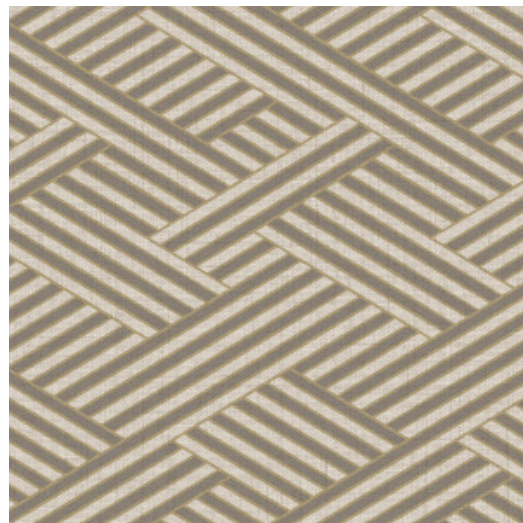

# MODULO

Collection Figura

## L'histoire de la collection

La collection Figura est pour le moins éclectique. Que vous aimiez les pois, les rayures, les carreaux ou les fleurs, elle fera votre bonheur. La collection comprend plusieurs influences du passé, comme des motifs des années 70, ainsi que des notes de couleurs modernes et d'exotisme. La collection convient ainsi parfaitement aux amateurs de design qui aiment repousser les limites et osent combiner les styles.

## Spécifications techniques

Référence	<u>27033</u>
Catégorie de produit	Refined
Composition	Papier peint en vinyle sur intissé
Description	Papier peint avec une structure d'herbe tissée
Dimensions	Rouleaux de 10,05 m x 0,70 m = 7 m <sup>2</sup>
Raccord	Raccord droit 64 cm
Adhésive	Arte Clearpro ou une colle à dispersion de bonne qualité
Comment encoller	Encoller les murs
Résistance à la lumière	Bonne solidité des coloris à la lumière
Comment enlever	Arrachable à sec
Résistance au feu EU	B-s2, d0
Résistance au feu US	Class A
Maintenance	Lessivable