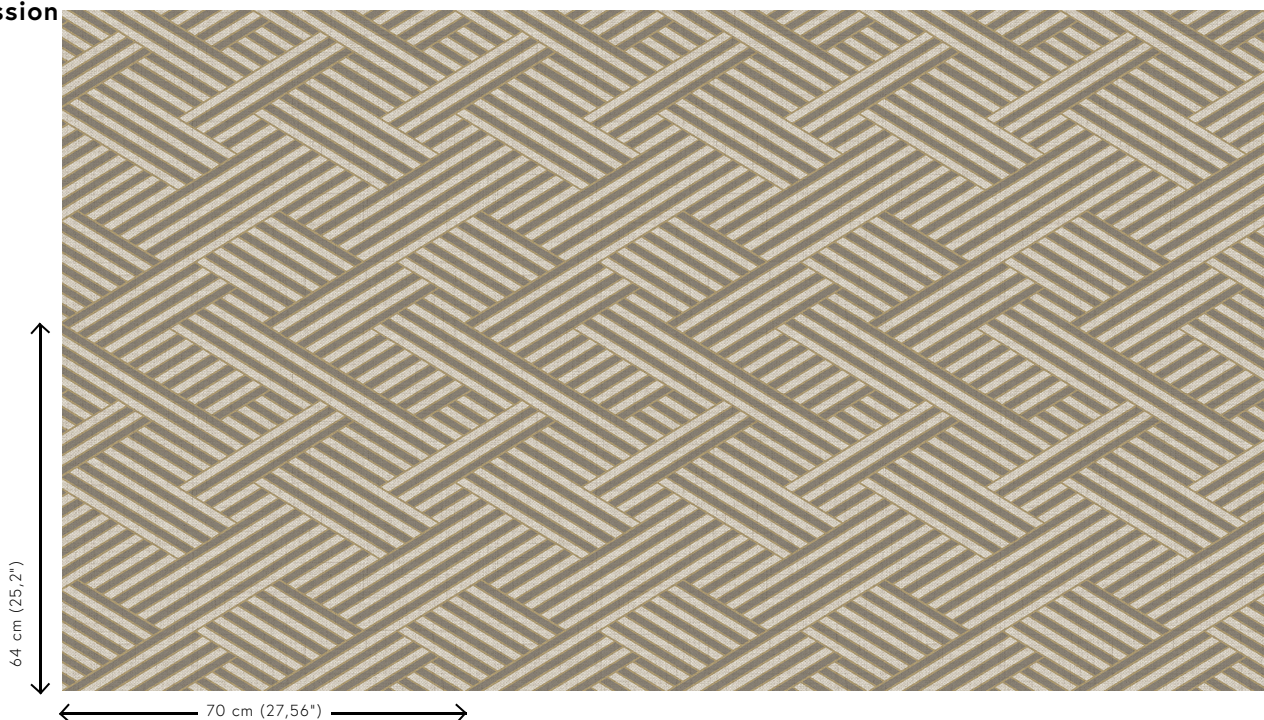

Spécifications techniques

Référence	<u>27033</u>
Catégorie de produit	Refined
Composition	Papier peint en vinyle sur intissé
Description	Papier peint avec une structure d'herbe tissée
Dimensions	Rouleaux de 10,05 m x 0,70 m = 7 m ²
Raccord	Raccord droit 64 cm
Adhésive	Arte Clearpro ou une colle à dispersion de bonne qualité
Comment encoller	Encoller les murs
Résistance à la lumière	Bonne solidité des coloris à la lumière
Comment enlever	Arrachable à sec
Résistance au feu EU	B-s2, d0
Résistance au feu US	Class A
Maintenance	Lessivable

Couleurs (4)

27030

27031

27033

27034

Impression

Plus d'infos? [Cliquez ici](#)

Commandez des échantillons, calculez des quantités, consultez des vidéos d'instructions, téléchargez des informations techniques et plus: www.arte-international.com