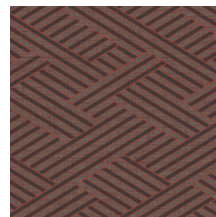

Spécifications techniques

Référence	<u>27033</u>
Catégorie de produit	Refined
Composition	Papier peint en vinyle sur intissé
Description	Papier peint avec une structure d'herbe tissée
Dimensions	Rouleaux de 10,05 m x 0,70 m = 7 m ²
Raccord	Raccord droit 64 cm
Adhésive	Arte Clearpro ou une colle à dispersion de bonne qualité
Comment encoller	Encoller les murs
Résistance à la lumière	Bonne solidité des coloris à la lumière
Comment enlever	Arrachable à sec
Résistance au feu EU	B-s2, d0
Résistance au feu US	Class A
Maintenance	Lessivable

Couleurs (4)

27030

27031

27033

27034

Impression

Plus d'infos? [Cliquez ici](#)

Commandez des échantillons, calculez des quantités, consultez des vidéos d'instructions, téléchargez des informations techniques et plus: www.arte-international.com