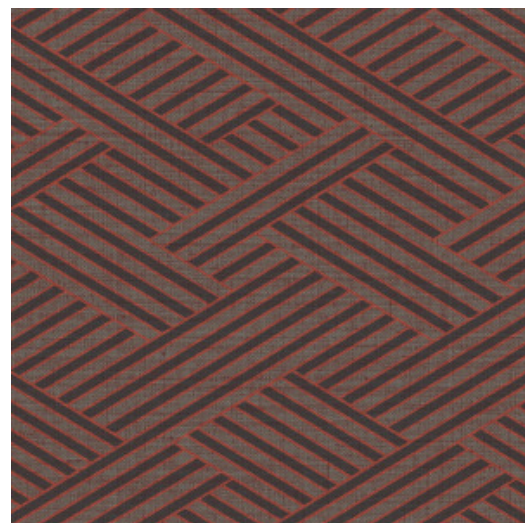

MODULO

Collection Figura

L'histoire de la collection

La collection Figura est pour le moins éclectique. Que vous aimiez les pois, les rayures, les carreaux ou les fleurs, elle fera votre bonheur. La collection comprend plusieurs influences du passé, comme des motifs des années 70, ainsi que des notes de couleurs modernes et d'exotisme. La collection convient ainsi parfaitement aux amateurs de design qui aiment repousser les limites et osent combiner les styles.

Spécifications techniques

Référence	<u>27034</u>
Catégorie de produit	Refined
Composition	Papier peint en vinyle sur intissé
Description	Papier peint avec une structure d'herbe tissée
Dimensions	Rouleaux de 10,05 m x 0,70 m = 7 m ²
Raccord	Raccord droit 64 cm
Adhésive	Arte Clearpro ou une colle à dispersion de bonne qualité
Comment encoller	Encoller les murs
Résistance à la lumière	Bonne solidité des coloris à la lumière
Comment enlever	Arrachable à sec
Résistance au feu EU	B-s2, d0
Résistance au feu US	Class A
Maintenance	Lessivable