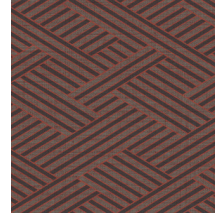

Spécifications techniques

Référence	<u>27034</u>
Catégorie de produit	Refined
Composition	Papier peint en vinyle sur intissé
Description	Papier peint avec une structure d'herbe tissée
Dimensions	Rouleaux de 10,05 m x 0,70 m = 7 m ²
Raccord	Raccord droit 64 cm
Adhésive	Arte Clearpro ou une colle à dispersion de bonne qualité
Comment encoller	Encoller les murs
Résistance à la lumière	Bonne solidité des coloris à la lumière
Comment enlever	Arrachable à sec
Résistance au feu EU	B-s2, d0
Résistance au feu US	Class A
Maintenance	Lessivable

Couleurs (4)

27030

27031

27033

27034

Impression

Plus d'infos? [Cliquez ici](#)

Commandez des échantillons, calculez des quantités, consultez des vidéos d'instructions, téléchargez des informations techniques et plus: www.arte-international.com