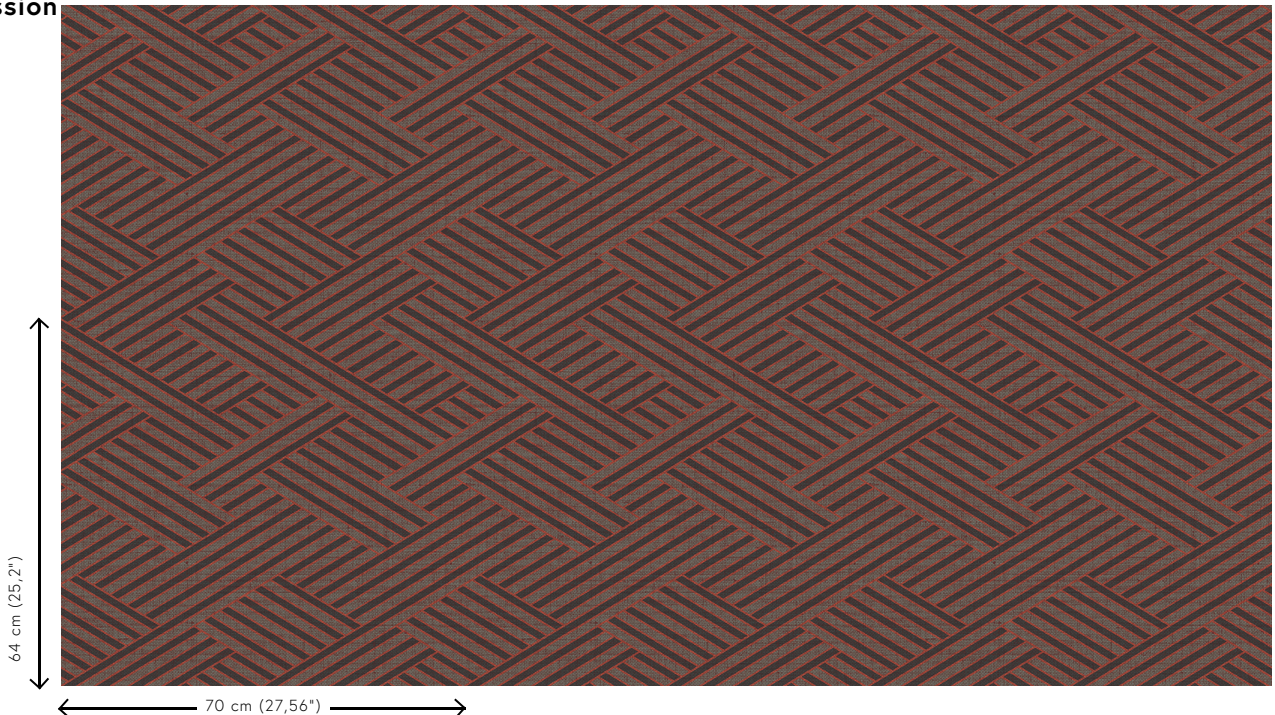

Spécifications techniques

Référence	<u>27034</u>
Catégorie de produit	Refined
Composition	Papier peint en vinyle sur intissé
Description	Papier peint avec une structure d'herbe tissée
Dimensions	Rouleaux de 10,05 m x 0,70 m = 7 m ²
Raccord	Raccord droit 64 cm
Adhésive	Arte Clearpro ou une colle à dispersion de bonne qualité
Comment encoller	Encoller les murs
Résistance à la lumière	Bonne solidité des coloris à la lumière
Comment enlever	Arrachable à sec
Résistance au feu EU	B-s2, d0
Résistance au feu US	Class A
Maintenance	Lessivable

Couleurs (4)

27030

27031

27033

27034

Impression

Plus d'infos? [Cliquez ici](#)

Commandez des échantillons, calculez des quantités, consultez des vidéos d'instructions, téléchargez des informations techniques et plus: www.arte-international.com