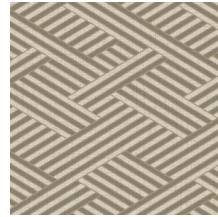

## Spécifications techniques

Référence	<u>27034</u>
Catégorie de produit	Refined
Composition	Papier peint en vinyle sur intissé
Description	Papier peint avec une structure d'herbe tissée
Dimensions	Rouleaux de 10,05 m x 0,70 m = 7 m <sup>2</sup>
Raccord	Raccord droit 64 cm
Adhésive	Arte Clearpro ou une colle à dispersion de bonne qualité
Comment encoller	Encoller les murs
Résistance à la lumière	Bonne solidité des coloris à la lumière
Comment enlever	Arrachable à sec
Résistance au feu EU	B-s2, d0
Résistance au feu US	Class A
Maintenance	Lessivable

## Couleurs (4)

27030

27031

27033

27034