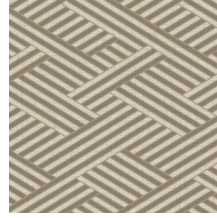

MODULO

Collection Figura

L'histoire de la collection

La collection Figura est pour le moins éclectique. Que vous aimiez les pois, les rayures, les carreaux ou les fleurs, elle fera votre bonheur. La collection comprend plusieurs influences du passé, comme des motifs des années 70, ainsi que des notes de couleurs modernes et d'exotisme. La collection convient ainsi parfaitement aux amateurs de design qui aiment repousser les limites et osent combiner les styles.

Spécifications techniques

Référence	<u>27034</u>
Catégorie de produit	Refined
Composition	Papier peint en vinyle sur intissé
Description	Papier peint avec une structure d'herbe tissée
Dimensions	Rouleaux de 10,05 m x 0,70 m = 7 m ²
Raccord	Raccord droit 64 cm
Adhésive	Arte Clearpro ou une colle à dispersion de bonne qualité
Comment encoller	Encoller les murs
Résistance à la lumière	Bonne solidité des coloris à la lumière
Comment enlever	Arrachable à sec
Résistance au feu EU	B-s2, d0
Résistance au feu US	Class A
Maintenance	Lessivable

Couleurs (4)

27030

27031

27033

27034

Impression

Plus d'infos? [Cliquez ici](#)

Commandez des échantillons, calculez des quantités, consultez des vidéos d'instructions, téléchargez des informations techniques et plus: www.arte-international.com