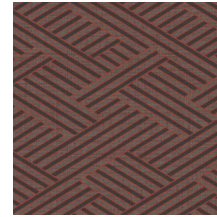

## Spécifications techniques

Référence	<u>27034</u>
Catégorie de produit	Refined
Composition	Papier peint en vinyle sur intissé
Description	Papier peint avec une structure d'herbe tissée
Dimensions	Rouleaux de 10,05 m x 0,70 m = 7 m <sup>2</sup>
Raccord	Raccord droit 64 cm
Adhésive	Arte Clearpro ou une colle à dispersion de bonne qualité
Comment encoller	Encoller les murs
Résistance à la lumière	Bonne solidité des coloris à la lumière
Comment enlever	Arrachable à sec
Résistance au feu EU	B-s2, d0
Résistance au feu US	Class A
Maintenance	Lessivable

## Couleurs (4)

27030

27031

27033

27034