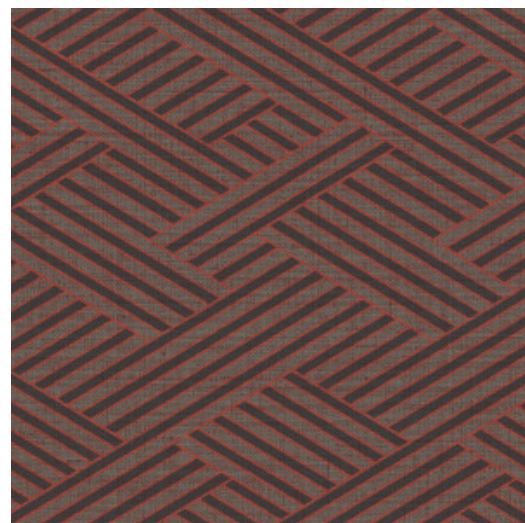

# MODULO

Collection Figura

## L'histoire de la collection

La collection Figura est pour le moins éclectique. Que vous aimiez les pois, les rayures, les carreaux ou les fleurs, elle fera votre bonheur. La collection comprend plusieurs influences du passé, comme des motifs des années 70, ainsi que des notes de couleurs modernes et d'exotisme. La collection convient ainsi parfaitement aux amateurs de design qui aiment repousser les limites et osent combiner les styles.

## Spécifications techniques

Référence	<u>27034</u>
Catégorie de produit	Refined
Composition	Papier peint en vinyle sur intissé
Description	Papier peint avec une structure d'herbe tissée
Dimensions	Rouleaux de 10,05 m x 0,70 m = 7 m <sup>2</sup>
Raccord	Raccord droit 64 cm
Adhésive	Arte Clearpro ou une colle à dispersion de bonne qualité
Comment encoller	Encoller les murs
Résistance à la lumière	Bonne solidité des coloris à la lumière
Comment enlever	Arrachable à sec
Résistance au feu EU	B-s2, d0
Résistance au feu US	Class A
Maintenance	Lessivable