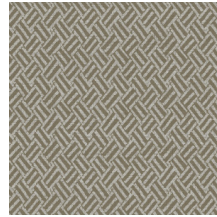

## Spécifications techniques

Référence	<u>27040</u>
Catégorie de produit	Refined
Composition	Papier peint en vinyle sur intissé
Description	Papier peint avec une structure d'herbe tissée
Dimensions	Rouleaux de 10,05 m x 0,70 m = 7 m <sup>2</sup>
Raccord	Raccord droit 64 cm
Adhésive	Arte Clearpro ou une colle à dispersion de bonne qualité
Comment encoller	Encoller les murs
Résistance à la lumière	Bonne solidité des coloris à la lumière
Comment enlever	Arrachable à sec
Résistance au feu EU	B-s2, d0
Résistance au feu US	Class A
Maintenance	Lessivable

## Couleurs (6)

27040

27041

27042

27043

27044

27045