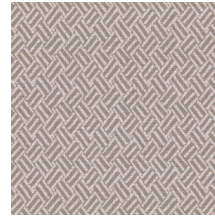

## Spécifications techniques

Référence	<u>27040</u>
Catégorie de produit	Refined
Composition	Papier peint en vinyle sur intissé
Description	Papier peint avec une structure d'herbe tissée
Dimensions	Rouleaux de 10,05 m x 0,70 m = 7 m <sup>2</sup>
Raccord	Raccord droit 64 cm
Adhésive	Arte Clearpro ou une colle à dispersion de bonne qualité
Comment encoller	Encoller les murs
Résistance à la lumière	Bonne solidité des coloris à la lumière
Comment enlever	Arrachable à sec
Résistance au feu EU	B-s2, d0
Résistance au feu US	Class A
Maintenance	Lessivable

## Couleurs (6)

27040

27041

27042

27043

27044

27045