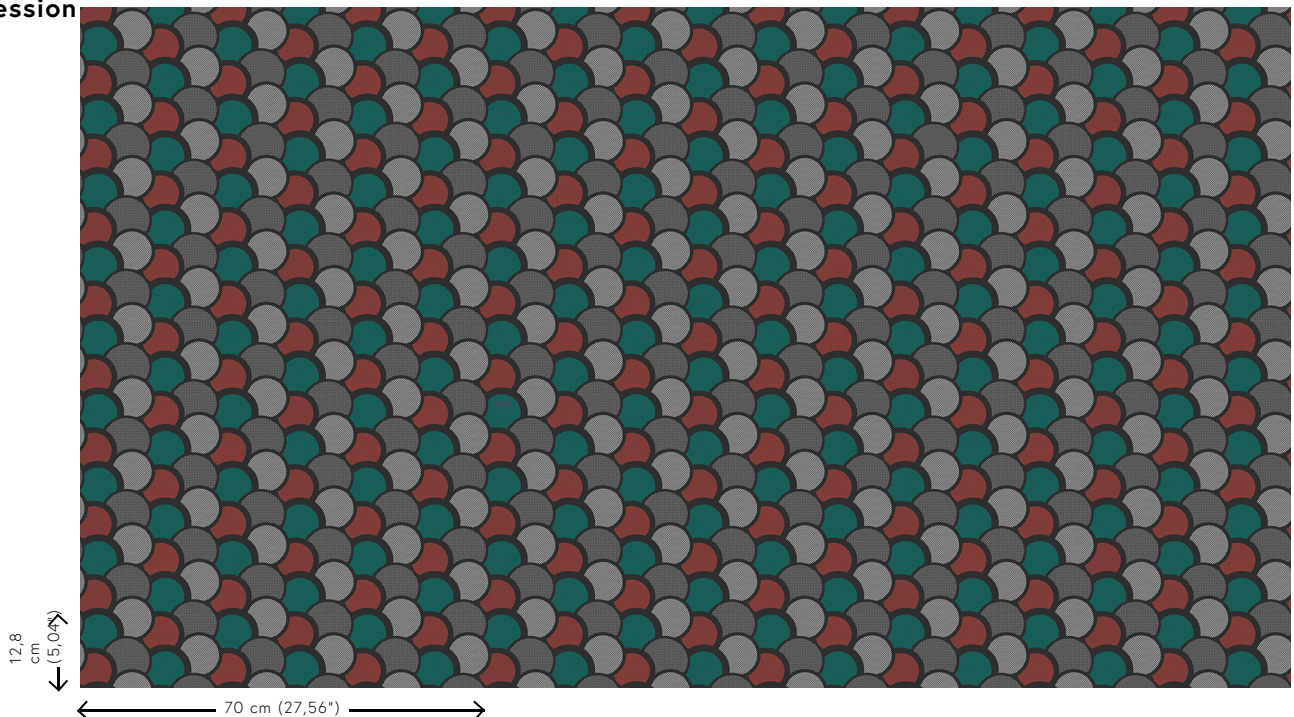

Couleurs (4)

27050

27051

27052

27053

Impression

Plus d'infos? [Cliquez ici](#)

Commandez des échantillons, calculez des quantités, consultez des vidéos d'instructions, téléchargez des informations techniques et plus: www.arte-international.com

ARTE®

wallcoverings for the ultimate in refinement