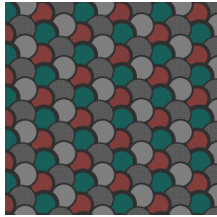

## L'histoire de la collection

La collection Figura est pour le moins éclectique. Que vous aimiez les pois, les rayures, les carreaux ou les fleurs, elle fera votre bonheur. La collection comprend plusieurs influences du passé, comme des motifs des années 70, ainsi que des notes de couleurs modernes et d'exotisme. La collection convient ainsi parfaitement aux amateurs de design qui aiment repousser les limites et osent combiner les styles.

## Spécifications techniques

Référence	<u>27050</u>
Catégorie de produit	Refined
Composition	Papier peint sur intissé
Description	Un motif de cercles à la touche vernie originale
Dimensions	Rouleaux de 8,50 m x 0,70 m = 6 m <sup>2</sup>
Raccord	Raccord droit 12,8 cm
Adhésive	Arte Clearpro ou une colle à dispersion de bonne qualité
Comment encoller	Encoller les murs
Résistance à la lumière	Bonne solidité des coloris à la lumière
Comment enlever	Arrachable à sec
Résistance au feu EU	B-s1, d0
Résistance au feu US	Class A
Maintenance	Lavable
IMO Certified	 0493/22

## Couleurs (4)

27050

27051

27052

27053