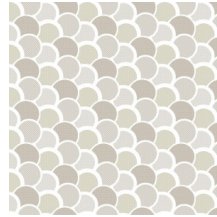

## Spécifications techniques

Référence	<u>27050</u>
Catégorie de produit	Refined
Composition	Papier peint sur intissé
Description	Un motif de cercles à la touche vernie originale
Dimensions	Rouleaux de 8,50 m x 0,70 m = 6 m <sup>2</sup>
Raccord	Raccord droit 12,8 cm
Adhésive	Arte Clearpro ou une colle à dispersion de bonne qualité
Comment encoller	Encoller les murs
Résistance à la lumière	Bonne solidité des coloris à la lumière
Comment enlever	Arrachable à sec
Résistance au feu EU	B-s1, d0
Résistance au feu US	Class A
Maintenance	Lavable
IMO Certified	 0493/22

## Couleurs (4)

27050

27051

27052

27053