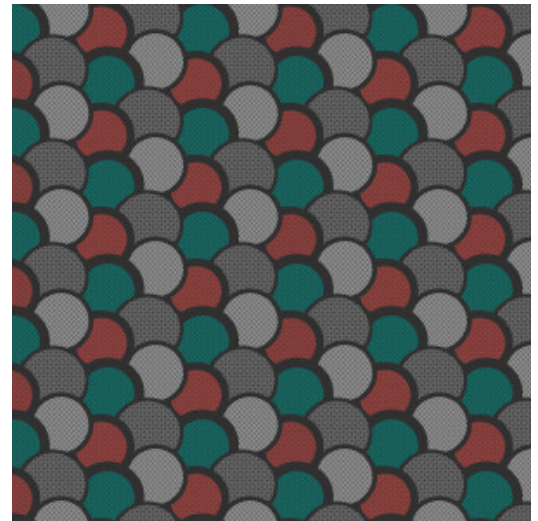

# ARCUS

Collection Figura

## L'histoire de la collection

La collection Figura est pour le moins éclectique. Que vous aimiez les pois, les rayures, les carreaux ou les fleurs, elle fera votre bonheur. La collection comprend plusieurs influences du passé, comme des motifs des années 70, ainsi que des notes de couleurs modernes et d'exotisme. La collection convient ainsi parfaitement aux amateurs de design qui aiment repousser les limites et osent combiner les styles.

## Spécifications techniques

Référence	<u>27050</u>
Catégorie de produit	Refined
Composition	Papier peint sur intissé
Description	Un motif de cercles à la touche vernie originale
Dimensions	Rouleaux de 8,50 m x 0,70 m = 6 m <sup>2</sup>
Raccord	Raccord droit 12,8 cm
Adhésive	Arte Clearpro ou une colle à dispersion de bonne qualité
Comment encoller	Encoller les murs
Résistance à la lumière	Bonne solidité des coloris à la lumière
Comment enlever	Arrachable à sec
Résistance au feu EU	B-s1, d0
Résistance au feu US	Class A
Maintenance	Lavable
IMO Certified	 0493/22

## Couleurs (4)

27050

27051

27052

27053