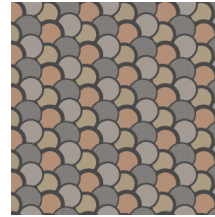

## Spécifications techniques

Référence	<u>27050</u>
Catégorie de produit	Refined
Composition	Papier peint sur intissé
Description	Un motif de cercles à la touche vernie originale
Dimensions	Rouleaux de 8,50 m x 0,70 m = 6 m <sup>2</sup>
Raccord	Raccord droit 12,8 cm
Adhésive	Arte Clearpro ou une colle à dispersion de bonne qualité
Comment encoller	Encoller les murs
Résistance à la lumière	Bonne solidité des coloris à la lumière
Comment enlever	Arrachable à sec
Résistance au feu EU	B-s1, d0
Résistance au feu US	Class A
Maintenance	Lavable
IMO Certified	 0493/22

## Couleurs (4)

27050

27051

27052

27053