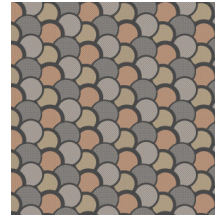

Spécifications techniques

Référence	<u>27053</u>
Catégorie de produit	Refined
Composition	Papier peint sur intissé
Description	Un motif de cercles à la touche vernie originale
Dimensions	Rouleaux de 8,50 m x 0,70 m = 6 m ²
Raccord	Raccord droit 12,8 cm
Adhésive	Arte Clearpro ou une colle à dispersion de bonne qualité
Comment encoller	Encoller les murs
Résistance à la lumière	Bonne solidité des coloris à la lumière
Comment enlever	Arrachable à sec
Résistance au feu EU	B-s1, d0
Résistance au feu US	Class A
Maintenance	Lavable
IMO Certified	

0493/22

Couleurs (4)

27050

27051

27052

27053

Impression

Plus d'infos? [Cliquez ici](#)