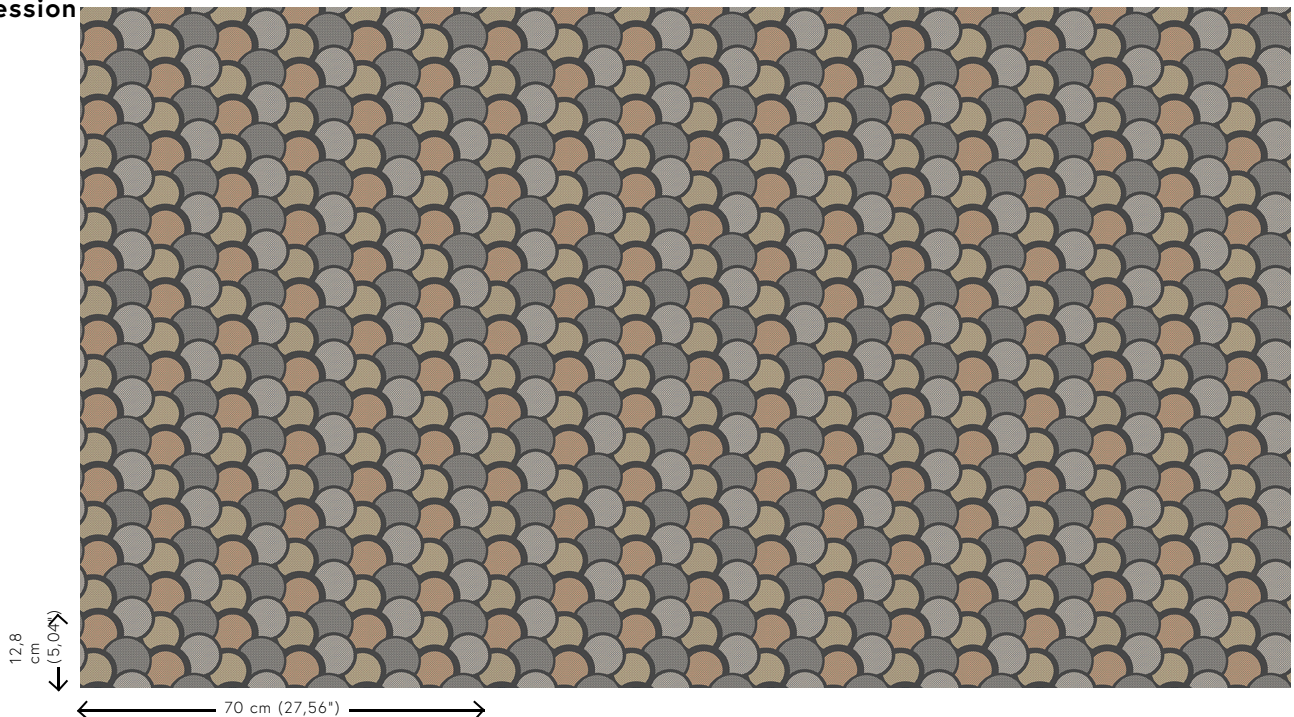

Spécifications techniques

Référence	<u>27053</u>
Catégorie de produit	Refined
Composition	Papier peint sur intissé
Description	Un motif de cercles à la touche vernie originale
Dimensions	Rouleaux de 8,50 m x 0,70 m = 6 m ²
Raccord	Raccord droit 12,8 cm
Adhésive	Arte Clearpro ou une colle à dispersion de bonne qualité
Comment encoller	Encoller les murs
Résistance à la lumière	Bonne solidité des coloris à la lumière
Comment enlever	Arrachable à sec
Résistance au feu EU	B-s1, d0
Résistance au feu US	Class A
Maintenance	Lavable
IMO Certified	

0493/22

Couleurs (4)

27050

27051

27052

27053

Impression

Plus d'infos? [Cliquez ici](#)