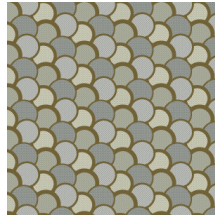

Spécifications techniques

Référence	<u>27053</u>
Catégorie de produit	Refined
Composition	Papier peint sur intissé
Description	Un motif de cercles à la touche vernie originale
Dimensions	Rouleaux de 8,50 m x 0,70 m = 6 m ²
Raccord	Raccord droit 12,8 cm
Adhésive	Arte Clearpro ou une colle à dispersion de bonne qualité
Comment encoller	Encoller les murs
Résistance à la lumière	Bonne solidité des coloris à la lumière
Comment enlever	Arrachable à sec
Résistance au feu EU	B-s1, d0
Résistance au feu US	Class A
Maintenance	Lavable
IMO Certified	

0493/22

Couleurs (4)

27050

27051

27052

27053

Impression

Plus d'infos? [Cliquez ici](#)