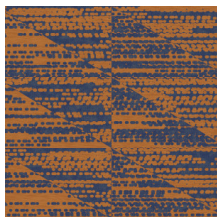

FORMA

Collection Figura

L'histoire de la collection

La collection Figura est pour le moins éclectique. Que vous aimiez les pois, les rayures, les carreaux ou les fleurs, elle fera votre bonheur. La collection comprend plusieurs influences du passé, comme des motifs des années 70, ainsi que des notes de couleurs modernes et d'exotisme. La collection convient ainsi parfaitement aux amateurs de design qui aiment repousser les limites et osent combiner les styles.

Spécifications techniques

Référence	<u>27060</u>
Catégorie de produit	Refined
Composition	Papier peint sur intissé
Dimensions	Rouleaux de 8,50 m x 0,70 m = 6 m ²
Raccord	Raccord droit 64 cm
Adhésive	Arte Clearpro ou une colle à dispersion de bonne qualité
Comment encoller	Encoller les murs
Résistance à la lumière	Bonne solidité des coloris à la lumière
Comment enlever	Arrachable à sec
Résistance au feu EU	B-s1, d0
Résistance au feu US	Class A
Maintenance	Lavable
IMO Certified	

0493/22

Couleurs (4)

27060

27061

27062

27063

Impression

Plus d'infos? [Cliquez ici](#)