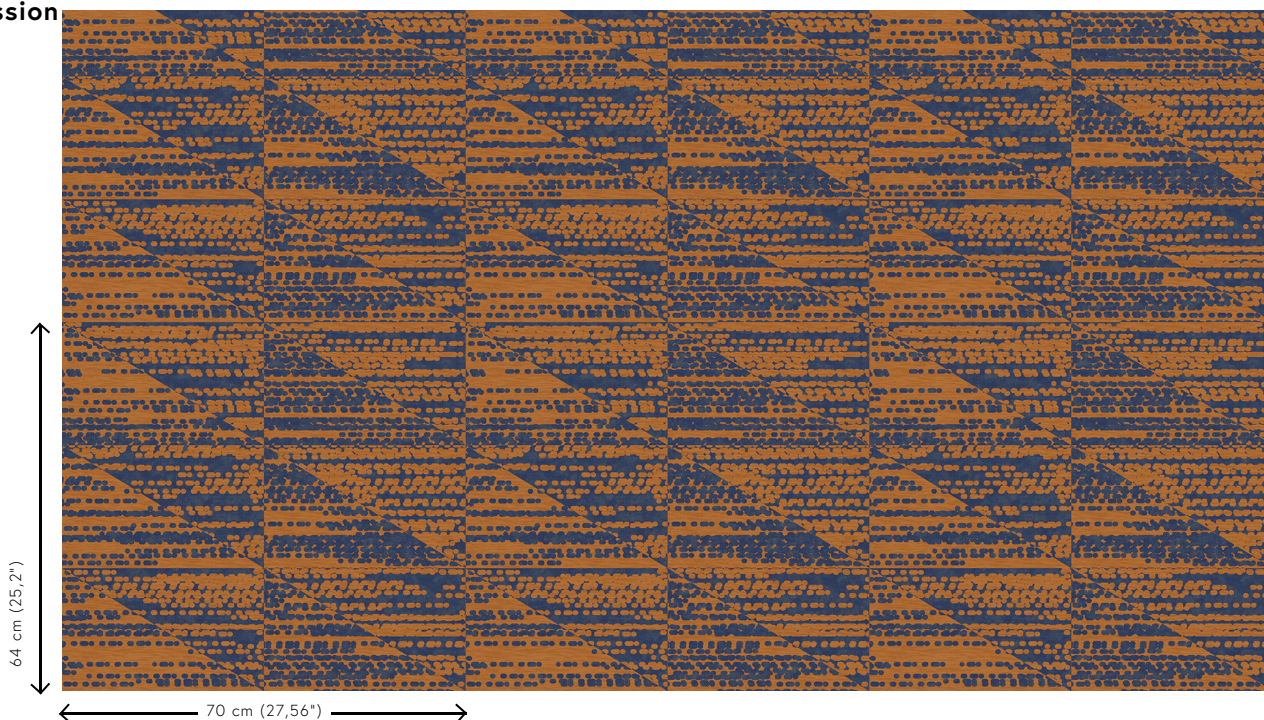

Spécifications techniques

Référence	<u>27060</u>
Catégorie de produit	Refined
Composition	Papier peint sur intissé
Dimensions	Rouleaux de 8,50 m x 0,70 m = 6 m ²
Raccord	Raccord droit 64 cm
Adhésive	Arte Clearpro ou une colle à dispersion de bonne qualité
Comment encoller	Encoller les murs
Résistance à la lumière	Bonne solidité des coloris à la lumière
Comment enlever	Arrachable à sec
Résistance au feu EU	B-s1, d0
Résistance au feu US	Class A
Maintenance	Lavable
IMO Certified	

0493/22

Couleurs (4)

27060

27061

27062

27063

Impression

Plus d'infos? [Cliquez ici](#)