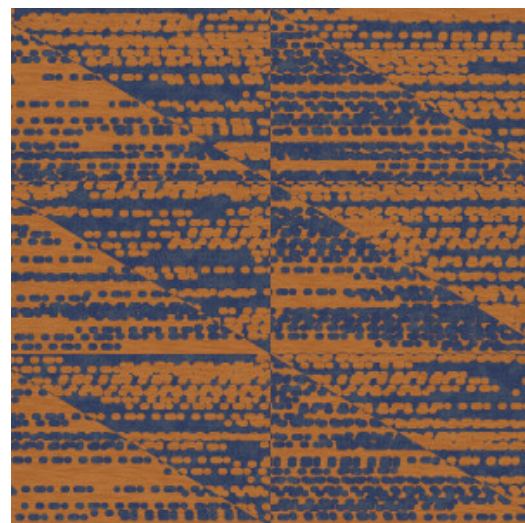

FORMA

Collection Figura

L'histoire de la collection

La collection Figura est pour le moins éclectique. Que vous aimiez les pois, les rayures, les carreaux ou les fleurs, elle fera votre bonheur. La collection comprend plusieurs influences du passé, comme des motifs des années 70, ainsi que des notes de couleurs modernes et d'exotisme. La collection convient ainsi parfaitement aux amateurs de design qui aiment repousser les limites et osent combiner les styles.

Spécifications techniques

Référence	<u>27060</u>
Catégorie de produit	Refined
Composition	Papier peint sur intissé
Dimensions	Rouleaux de 8,50 m x 0,70 m = 6 m ²
Raccord	Raccord droit 64 cm
Adhésive	Arte Clearpro ou une colle à dispersion de bonne qualité
Comment encoller	Encoller les murs
Résistance à la lumière	Bonne solidité des coloris à la lumière
Comment enlever	Arrachable à sec
Résistance au feu EU	B-s1, d0
Résistance au feu US	Class A
Maintenance	Lavable
IMO Certified	

0493/22

Couleurs (4)

27060

27061

27062

27063

Impression

Plus d'infos? [Cliquez ici](#)