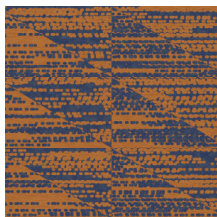

## L'histoire de la collection

La collection Figura est pour le moins éclectique. Que vous aimiez les pois, les rayures, les carreaux ou les fleurs, elle fera votre bonheur. La collection comprend plusieurs influences du passé, comme des motifs des années 70, ainsi que des notes de couleurs modernes et d'exotisme. La collection convient ainsi parfaitement aux amateurs de design qui aiment repousser les limites et osent combiner les styles.

## Spécifications techniques

Référence	<u>27061</u>
Catégorie de produit	Refined
Composition	Papier peint sur intissé
Dimensions	Rouleaux de 8,50 m x 0,70 m = 6 m <sup>2</sup>
Raccord	Raccord droit 64 cm
Adhésive	Arte Clearpro ou une colle à dispersion de bonne qualité
Comment encoller	Encoller les murs
Résistance à la lumière	Bonne solidité des coloris à la lumière
Comment enlever	Arrachable à sec
Résistance au feu EU	B-s1, d0
Résistance au feu US	Class A
Maintenance	Lavable
IMO Certified	

## Couleurs (4)

27060

27061

27062

27063