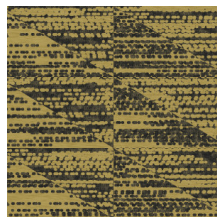

## L'histoire de la collection

La collection Figura est pour le moins éclectique. Que vous aimiez les pois, les rayures, les carreaux ou les fleurs, elle fera votre bonheur. La collection comprend plusieurs influences du passé, comme des motifs des années 70, ainsi que des notes de couleurs modernes et d'exotisme. La collection convient ainsi parfaitement aux amateurs de design qui aiment repousser les limites et osent combiner les styles.

## Spécifications techniques

Référence	<u>27061</u>
Catégorie de produit	Refined
Composition	Papier peint sur intissé
Dimensions	Rouleaux de 8,50 m x 0,70 m = 6 m <sup>2</sup>
Raccord	Raccord droit 64 cm
Adhésive	Arte Clearpro ou une colle à dispersion de bonne qualité
Comment encoller	Encoller les murs
Résistance à la lumière	Bonne solidité des coloris à la lumière
Comment enlever	Arrachable à sec
Résistance au feu EU	B-s1, d0
Résistance au feu US	Class A
Maintenance	Lavable
IMO Certified	

## Couleurs (4)

27060

27061

27062

27063