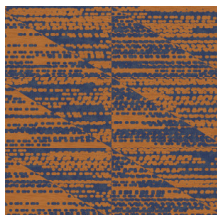

## Spécifications techniques

Référence	<u>27062</u>
Catégorie de produit	Refined
Composition	Papier peint sur intissé
Dimensions	Rouleaux de 8,50 m x 0,70 m = 6 m <sup>2</sup>
Raccord	Raccord droit 64 cm
Adhésive	Arte Clearpro ou une colle à dispersion de bonne qualité
Comment encoller	Encoller les murs
Résistance à la lumière	Bonne solidité des coloris à la lumière
Comment enlever	Arrachable à sec
Résistance au feu EU	B-s1, d0
Résistance au feu US	Class A
Maintenance	Lavable
IMO Certified	

## Couleurs (4)

27060

27061

27062

27063