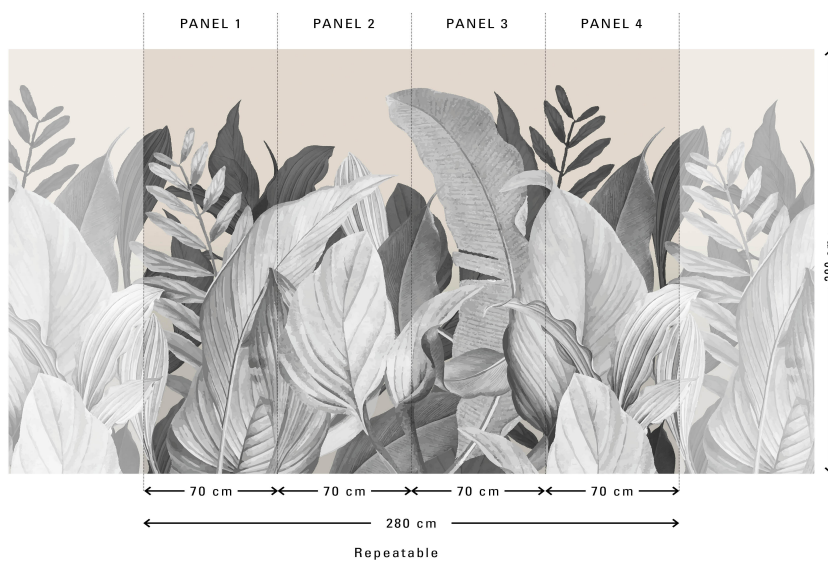

Panoramique Tropical Forest

Collection Caribbean

Spécifications techniques

Référence	<u>27200</u>
Composition	Papier peint sur intissé
Dimensions	Panneaux de 280 cm x 270 cm
Remarque	Raccordable
Adhésive	Arte Clearpro ou une colle à dispersion de bonne qualité
Comment encoller	Encoller les murs
Résistance à la lumière	Bonne solidité des coloris à la lumière
Comment enlever	Arrachable à sec
Maintenance	Lavable

Couleurs (3)

27200

27201

27202

Impression

Tropical Forest Ref. 27200

Plus d'infos? [Cliquez ici](#)

Commandez des échantillons, calculez des quantités, consultez des vidéos d'instructions, téléchargez des informations techniques et plus: www.arte-international.com