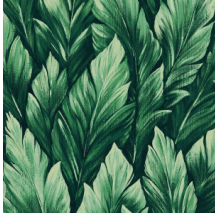

Samoa

Collection Caribbean

Spécifications techniques

Référence	<u>27205</u>
Composition	Papier peint sur intissé
Dimensions	Rouleaux de 8,50 m x 0,70 m
Raccord	Raccord sauté 90/45 cm
Adhésive	Arte Clearpro ou une colle à dispersion de bonne qualité
Comment encoller	Encoller les murs
Résistance à la lumière	Bonne solidité des coloris à la lumière
Comment enlever	Arrachable à sec
Maintenance	Lavable

Couleurs (5)

27205

27206

27207

27208

27209

Plus d'infos? [Cliquez ici](#)

Commandez des échantillons, calculez des quantités, consultez des vidéos d'instructions, téléchargez des informations techniques et plus: www.arte-international.com