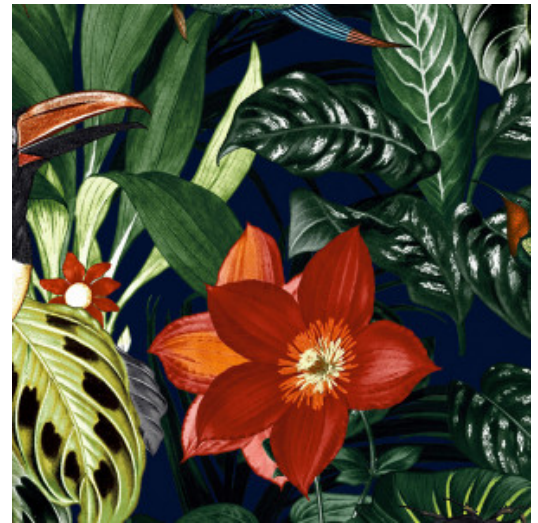

Palau

Collection Caribbean

Spécifications techniques

Référence	<u>27225</u>
Composition	Papier peint sur intissé
Dimensions	Rouleaux de 8,50 m x 0,70 m
Raccord	Raccord sauté 90/45 cm
Adhésive	Arte Clearpro ou une colle à dispersion de bonne qualité
Comment encoller	Encoller les murs
Résistance à la lumière	Bonne solidité des coloris à la lumière
Comment enlever	Arrachable à sec
Maintenance	Lavable

Couleurs (6)

27225

27226

27227

27228

27229

27230

Plus d'infos? [Cliquez ici](#)