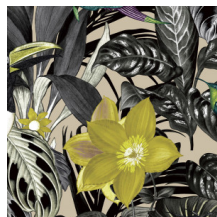

Palau

Collection Caribbean

Spécifications techniques

Référence	<u>27225</u>
Composition	Papier peint sur intissé
Dimensions	Rouleaux de 8,50 m x 0,70 m
Raccord	Raccord sauté 90/45 cm
Adhésive	Arte Clearpro ou une colle à dispersion de bonne qualité
Comment encoller	Encoller les murs
Résistance à la lumière	Bonne solidité des coloris à la lumière
Comment enlever	Arrachable à sec
Maintenance	Lavable

Couleurs (6)

27225

27226

27227

27228

27229

27230

Plus d'infos? [Cliquez ici](#)