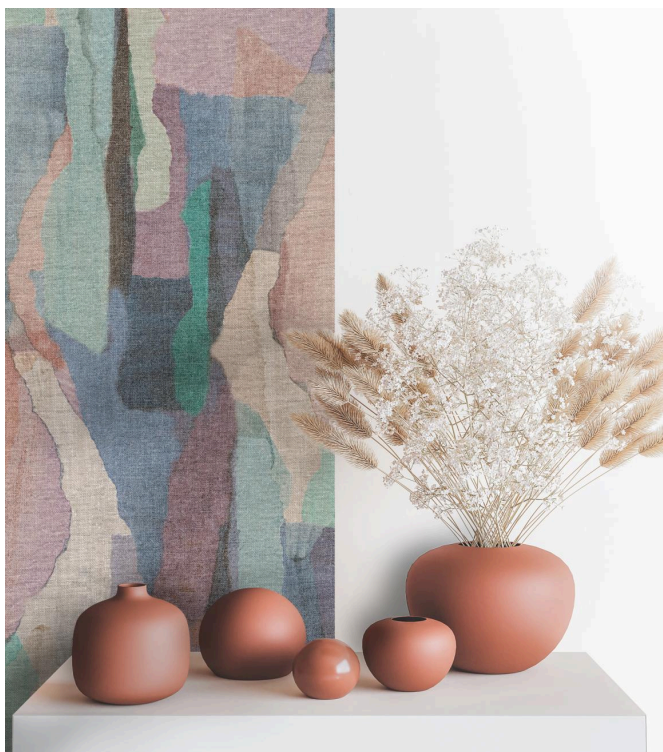

Collage

Collection Aquarel

L'histoire de la collection

Une collection riche en imprimés audacieux, mais déclinés dans des couleurs subtiles et un effet aquarelle mat pour un résultat tout en équilibre. Les motifs originaux arborent en outre une agréable touche textile douce, ce qui les rend faciles à associer à de beaux tissus ou à des matériaux plus bruts.

Spécifications techniques

Référence	<u>27700</u>
Composition	Papier peint sur intissé
Dimensions	Rouleaux de 10,05 m x 0,53 m
Raccord	Raccord sauté 64/32 cm
Adhésive	Arte Clearpro ou une colle à dispersion de bonne qualité
Comment encoller	Encoller les murs
Résistance à la lumière	Bonne solidité des coloris à la lumière
Comment enlever	Arrachable à sec
Maintenance	Lavable