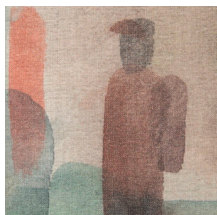

Couleurs (2)

27710