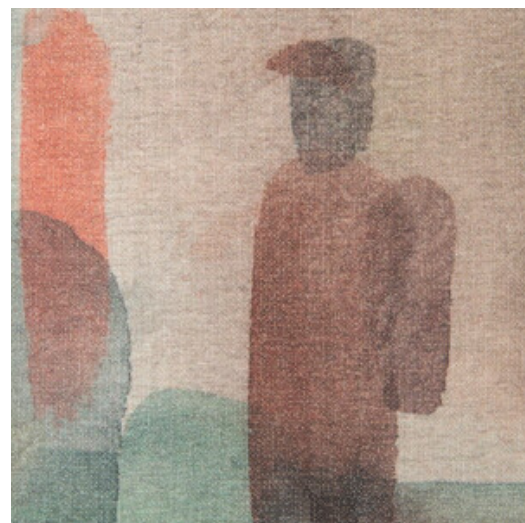

Passant

Collection Aquarel

L'histoire de la collection

Une collection riche en imprimés audacieux, mais déclinés dans des couleurs subtiles et un effet aquarelle mat pour un résultat tout en équilibre. Les motifs originaux arborent en outre une agréable touche textile douce, ce qui les rend faciles à associer à de beaux tissus ou à des matériaux plus bruts.

Spécifications techniques

Référence	<u>27710</u>
Composition	Papier peint sur intissé
Dimensions	Rouleaux de 10,05 m x 0,53 m
Raccord	Raccord droit 64 cm
Adhésive	Arte Clearpro ou une colle à dispersion de bonne qualité
Comment encoller	Encoller les murs
Résistance à la lumière	Bonne solidité des coloris à la lumière
Comment enlever	Arrachable à sec
Maintenance	Lavable