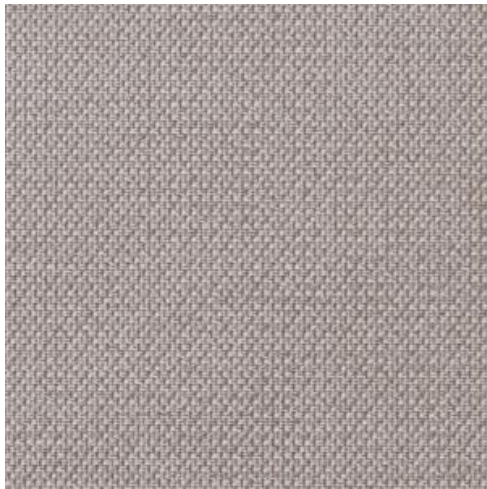

Fabric

Collection Aquarel

L'histoire de la collection

Une collection riche en imprimés audacieux, mais déclinés dans des couleurs subtiles et un effet aquarelle mat pour un résultat tout en équilibre. Les motifs originaux arborent en outre une agréable touche textile douce, ce qui les rend faciles à associer à de beaux tissus ou à des matériaux plus bruts.

Couleurs (4)

27740

27741

27742

27743

Plus d'infos? [Cliquez ici](#)

Commandez des échantillons, calculez des quantités, consultez des vidéos d'instructions, téléchargez des informations techniques et plus: www.arte-international.com