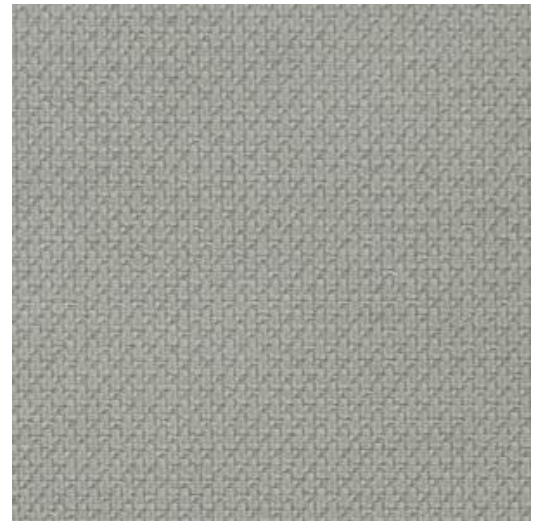

Fabric

Collection Aquarel

L'histoire de la collection

Une collection riche en imprimés audacieux, mais déclinés dans des couleurs subtiles et un effet aquarelle mat pour un résultat tout en équilibre. Les motifs originaux arborent en outre une agréable touche textile douce, ce qui les rend faciles à associer à de beaux tissus ou à des matériaux plus bruts.

Spécifications techniques

Référence	<u>27740</u>
Composition	Papier peint sur intissé
Dimensions	Rouleaux de 10,05 m x 0,53 m
Raccord	Raccord libre 0 cm
Adhésive	Arte Clearpro ou une colle à dispersion de bonne qualité
Comment encoller	Encoller les murs
Résistance à la lumière	Bonne solidité des coloris à la lumière
Comment enlever	Arrachable à sec
Maintenance	Lavable