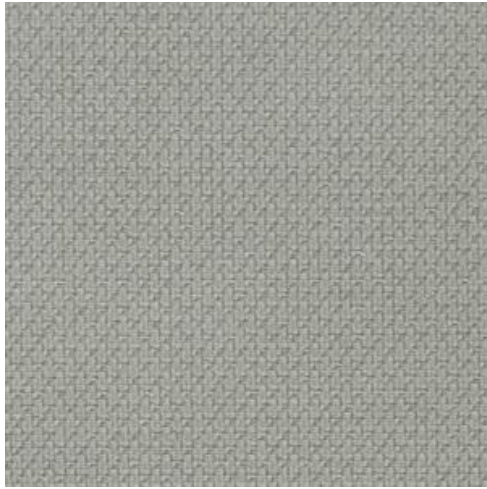

Couleurs (4)

27740