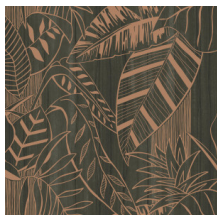

## Spécifications techniques

Référence	<u>28010</u>
Catégorie de produit	Exquise
Composition	Revêtement mural sur intissé
Description	Un motif de jungle paradisiaque. Le film brillant réfléchit la lumière, comme si les rayons du soleil filtraient à travers la brousse
Dimensions	Largeur 90 cm / livrable au mètre linéaire
Raccord	Raccord sauté 64/32 cm
Adhésive	Arte Clearpro ou une colle à dispersion de bonne qualité
Comment encoller	Encoller les murs
Résistance à la lumière	Bonne solidité des coloris à la lumière
Comment enlever	Arrachable à sec
Résistance au feu EU	B-s1, d0
Résistance au feu US	Class A
Maintenance	Lavable
IMO Certified	

### Couleurs (3)

28010

28011

28012