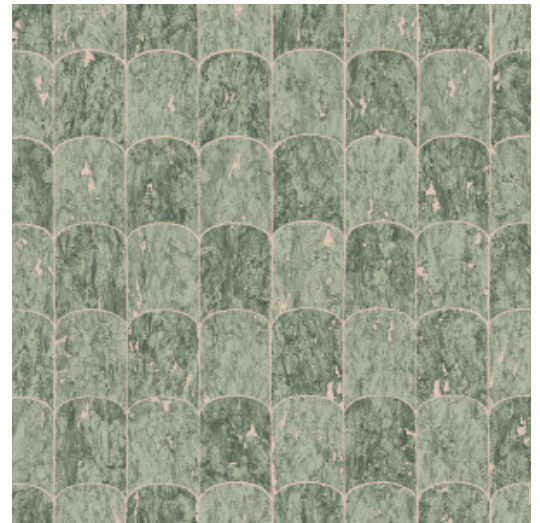

GALLOP

Collection Wildwalk

L'histoire de la collection

Partez à l'aventure, et découvrez les looks des matériaux naturels les plus innovants.

Spécifications techniques

Référence	<u>28024</u>
Catégorie de produit	Exquisite
Composition	Revêtement mural sur intissé
Description	Un motif rythmique qui évoque les empreintes de sabots d'un zèbre, et qui suggère des fragments de bouchon coupés à la main
Dimensions	Largeur 90 cm / livrable au mètre linéaire
Raccord	Raccord libre 0 cm, en tenant compte de la hauteur du dessin de 21,30 cm
Adhésive	Arte Clearpro ou une colle à dispersion de bonne qualité
Comment encoller	Encoller les murs
Résistance à la lumière	Bonne solidité des coloris à la lumière
Comment enlever	Arrachable à sec
Résistance au feu EU	B-s1, d0
Résistance au feu US	Class A
Maintenance	Lavable
IMO Certified	

Couleurs (5)

28020

28021

28022

28023

28024

Impression

← 90 cm (35,43") →