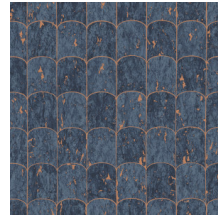

## Spécifications techniques

Référence	<u>28024</u>
Catégorie de produit	Exquisite
Composition	Revêtement mural sur intissé
Description	Un motif rythmique qui évoque les empreintes de sabots d'un zèbre, et qui suggère des fragments de bouchon coupés à la main
Dimensions	Largeur 90 cm / livrable au mètre linéaire
Raccord	Raccord libre 0 cm, en tenant compte de la hauteur du dessin de 21,30 cm
Adhésive	Arte Clearpro ou une colle à dispersion de bonne qualité
Comment encoller	Encoller les murs
Résistance à la lumière	Bonne solidité des coloris à la lumière
Comment enlever	Arrachable à sec
Résistance au feu EU	B-s1, d0
Résistance au feu US	Class A
Maintenance	Lavable
IMO Certified	

## Couleurs (5)

28020

28021

28022

28023

28024