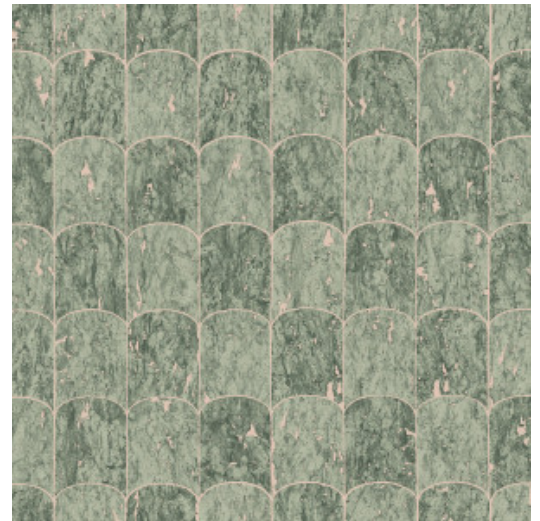

## Spécifications techniques

Référence	<u>28024</u>
Catégorie de produit	Exquisite
Composition	Revêtement mural sur intissé
Description	Un motif rythmique qui évoque les empreintes de sabots d'un zèbre, et qui suggère des fragments de bouchon coupés à la main
Dimensions	Largeur 90 cm / livrable au mètre linéaire
Raccord	Raccord libre 0 cm, en tenant compte de la hauteur du dessin de 21,30 cm
Adhésive	Arte Clearpro ou une colle à dispersion de bonne qualité
Comment encoller	Encoller les murs
Résistance à la lumière	Bonne solidité des coloris à la lumière
Comment enlever	Arrachable à sec
Résistance au feu EU	B-s1, d0
Résistance au feu US	Class A
Maintenance	Lavable
IMO Certified	

## Couleurs (5)

28020

28021

28022

28023

28024