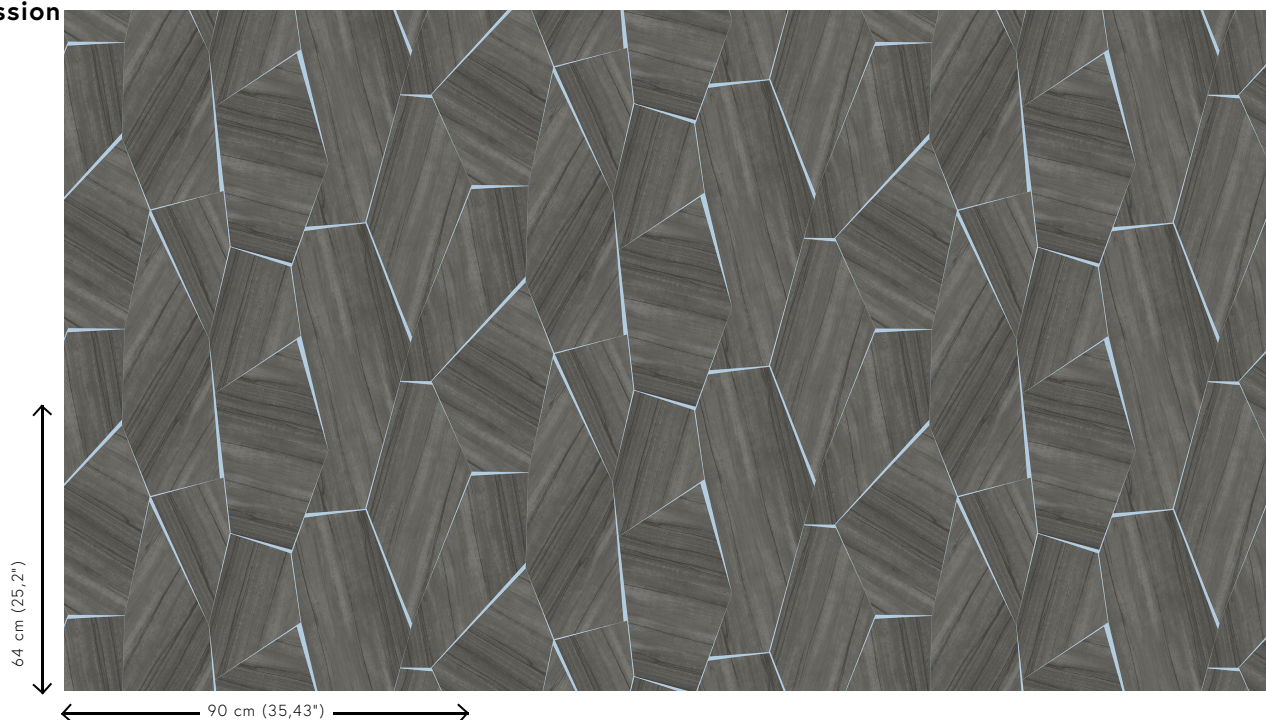

SECTION

Collection Wildwalk

L'histoire de la collection

Partez à l'aventure, et découvrez les looks des matériaux naturels les plus innovants.

Spécifications techniques

Référence	<u>28050</u>
Catégorie de produit	Exquise
Composition	Revêtement mural sur intissé
Description	Un motif de noyer exotique aux nervures prononcées, incrusté dans des formes irrégulières sur un métal précieux
Dimensions	Largeur 90 cm / livrable au mètre linéaire
Raccord	Raccord sauté 64/32 cm
Adhésive	Arte Clearpro ou une colle à dispersion de bonne qualité
Comment encoller	Encoller les murs
Résistance à la lumière	Bonne solidité des coloris à la lumière
Comment enlever	Arrachable à sec
Résistance au feu EU	B-s1, d0
Résistance au feu US	Class A
Maintenance	Lavable
IMO Certified	 0493/22

Couleurs (5)

28050

28051

28052

28053

28054

Impression

Plus d'infos? [Cliquez ici](#)