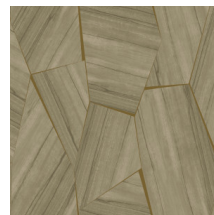

SECTION

Collection Wildwalk

L'histoire de la collection

Partez à l'aventure, et découvrez les looks des matériaux naturels les plus innovants.

Spécifications techniques

Référence	<u>28050</u>
Catégorie de produit	Exquise
Composition	Revêtement mural sur intissé
Description	Un motif de noyer exotique aux nervures prononcées, incrusté dans des formes irrégulières sur un métal précieux
Dimensions	Largeur 90 cm / livrable au mètre linéaire
Raccord	Raccord sauté 64/32 cm
Adhésive	Arte Clearpro ou une colle à dispersion de bonne qualité
Comment encoller	Encoller les murs
Résistance à la lumière	Bonne solidité des coloris à la lumière
Comment enlever	Arrachable à sec
Résistance au feu EU	B-s1, d0
Résistance au feu US	Class A
Maintenance	Lavable
IMO Certified	 0493/22

Couleurs (5)

28050

28051

28052

28053

28054

Impression

Plus d'infos? [Cliquez ici](#)