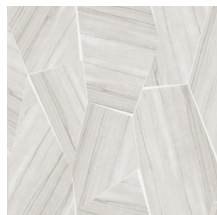

SECTION

Collection Wildwalk

L'histoire de la collection

Partez à l'aventure, et découvrez les looks des matériaux naturels les plus innovants.

Spécifications techniques

Référence	<u>28050</u>
Catégorie de produit	Exquise
Composition	Revêtement mural sur intissé
Description	Un motif de noyer exotique aux nervures prononcées, incrusté dans des formes irrégulières sur un métal précieux
Dimensions	Largeur 90 cm / livrable au mètre linéaire
Raccord	Raccord sauté 64/32 cm
Adhésive	Arte Clearpro ou une colle à dispersion de bonne qualité
Comment encoller	Encoller les murs
Résistance à la lumière	Bonne solidité des coloris à la lumière
Comment enlever	Arrachable à sec
Résistance au feu EU	B-s1, d0
Résistance au feu US	Class A
Maintenance	Lavable
IMO Certified	 0493/22

Couleurs (5)

28050

28051

28052

28053

28054

Impression

Plus d'infos? [Cliquez ici](#)