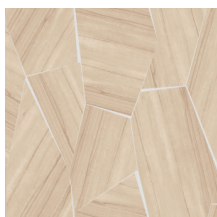

SECTION

Collection Wildwalk

L'histoire de la collection

Partez à l'aventure, et découvrez les looks des matériaux naturels les plus innovants.

Spécifications techniques

Référence	<u>28050</u>
Catégorie de produit	Exquise
Composition	Revêtement mural sur intissé
Description	Un motif de noyer exotique aux nervures prononcées, incrusté dans des formes irrégulières sur un métal précieux
Dimensions	Largeur 90 cm / livrable au mètre linéaire
Raccord	Raccord sauté 64/32 cm
Adhésive	Arte Clearpro ou une colle à dispersion de bonne qualité
Comment encoller	Encoller les murs
Résistance à la lumière	Bonne solidité des coloris à la lumière
Comment enlever	Arrachable à sec
Résistance au feu EU	B-s1, d0
Résistance au feu US	Class A
Maintenance	Lavable
IMO Certified	 0493/22

Couleurs (5)

28050

28051

28052

28053

28054

Impression

Plus d'infos? [Cliquez ici](#)