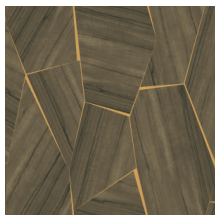

SECTION

Collection Wildwalk

L'histoire de la collection

Partez à l'aventure, et découvrez les looks des matériaux naturels les plus innovants.

Spécifications techniques

Référence	<u>28050</u>
Catégorie de produit	Exquise
Composition	Revêtement mural sur intissé
Description	Un motif de noyer exotique aux nervures prononcées, incrusté dans des formes irrégulières sur un métal précieux
Dimensions	Largeur 90 cm / livrable au mètre linéaire
Raccord	Raccord sauté 64/32 cm
Adhésive	Arte Clearpro ou une colle à dispersion de bonne qualité
Comment encoller	Encoller les murs
Résistance à la lumière	Bonne solidité des coloris à la lumière
Comment enlever	Arrachable à sec
Résistance au feu EU	B-s1, d0
Résistance au feu US	Class A
Maintenance	Lavable
IMO Certified	 0493/22

Couleurs (5)

28050

28051

28052

28053

28054

Impression

Plus d'infos? [Cliquez ici](#)