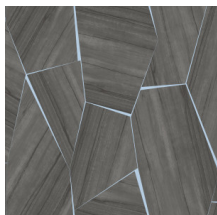

SECTION

Collection Wildwalk

L'histoire de la collection

Partez à l'aventure, et découvrez les looks des matériaux naturels les plus innovants.

Spécifications techniques

Référence	<u>28050</u>
Catégorie de produit	Exquise
Composition	Revêtement mural sur intissé
Description	Un motif de noyer exotique aux nervures prononcées, incrusté dans des formes irrégulières sur un métal précieux
Dimensions	Largeur 90 cm / livrable au mètre linéaire
Raccord	Raccord sauté 64/32 cm
Adhésive	Arte Clearpro ou une colle à dispersion de bonne qualité
Comment encoller	Encoller les murs
Résistance à la lumière	Bonne solidité des coloris à la lumière
Comment enlever	Arrachable à sec
Résistance au feu EU	B-s1, d0
Résistance au feu US	Class A
Maintenance	Lavable
IMO Certified	 0493/22

Couleurs (5)

28050

28051

28052

28053

28054

Impression

Plus d'infos? [Cliquez ici](#)