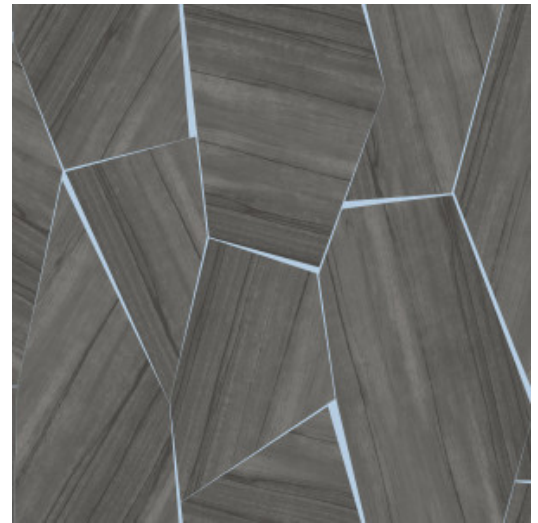

SECTION

Collection Wildwalk

L'histoire de la collection

Partez à l'aventure, et découvrez les looks des matériaux naturels les plus innovants.

Spécifications techniques

Référence	<u>28050</u>
Catégorie de produit	Exquise
Composition	Revêtement mural sur intissé
Description	Un motif de noyer exotique aux nervures prononcées, incrusté dans des formes irrégulières sur un métal précieux
Dimensions	Largeur 90 cm / livrable au mètre linéaire
Raccord	Raccord sauté 64/32 cm
Adhésive	Arte Clearpro ou une colle à dispersion de bonne qualité
Comment encoller	Encoller les murs
Résistance à la lumière	Bonne solidité des coloris à la lumière
Comment enlever	Arrachable à sec
Résistance au feu EU	B-s1, d0
Résistance au feu US	Class A
Maintenance	Lavable
IMO Certified	 0493/22

Couleurs (5)

28050

28051

28052

28053

28054

Impression

Plus d'infos? [Cliquez ici](#)