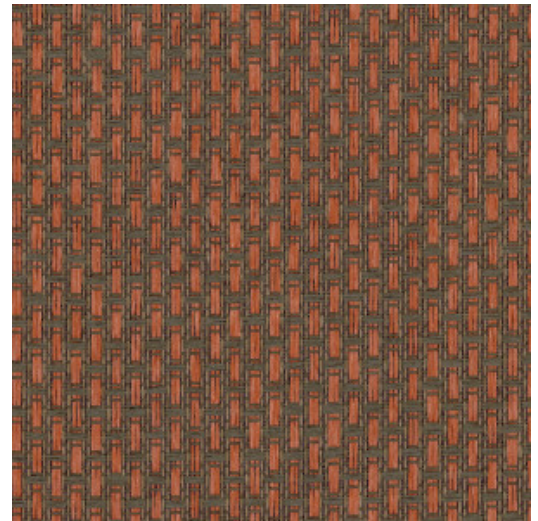

FEROX

Collection Wildwalk

L'histoire de la collection

Partez à l'aventure, et découvrez les looks des matériaux naturels les plus innovants.

Spécifications techniques

Référence	<u>28060</u> • Red Ox
Catégorie de produit	Exquise
Composition	Revêtement mural naturel sur intissé
Description	Un motif géométrique subtil, à base des fils de papier tissés de manière rêche
Dimensions	Largeur 90 cm / livrable au mètre linéaire
Raccord	Raccord sauté 1,8/0,9 cm
Adhésive	Arte Clearpro ou une colle à dispersion de bonne qualité
Comment encoller	Humidifier le produit, encoller le mur
Résistance à la lumière	Bonne solidité des coloris à la lumière
Comment enlever	Arrachable à sec
Résistance au feu EU	B-s1, d0
Résistance au feu US	Class A
Maintenance	Epongeable au moment de la pose (tamponner la colle humide)

Couleurs (7)

28060

28061

28062

28063

28064

28065

28066