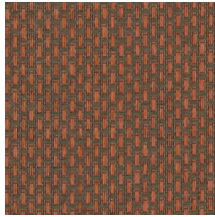

Couleurs (5)

28060A