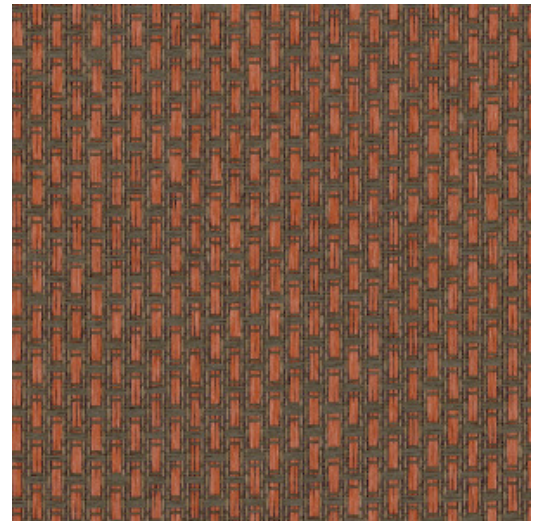

# FEROX

Collection All Naturals

## Spécifications techniques

Référence	<u>28060A</u> • Red Ox
Catégorie de produit	Exquise
Composition	Revêtement mural naturel sur intissé
Description	Un motif géométrique subtil, à base des fils de papier tissés de manière rêche
Dimensions	Largeur 90 cm / livrable au mètre linéaire
Raccord	Raccord sauté 1,8/0,9 cm
Adhésive	Arte Clearpro ou une colle à dispersion de bonne qualité
Comment encoller	Humidifier le produit, encoller le mur
Résistance à la lumière	Bonne solidité des coloris à la lumière
Comment enlever	Arrachable à sec
Résistance au feu EU	B-s1, d0
Résistance au feu US	Class A
Maintenance	Epongeable au moment de la pose (tamponner la colle humide)