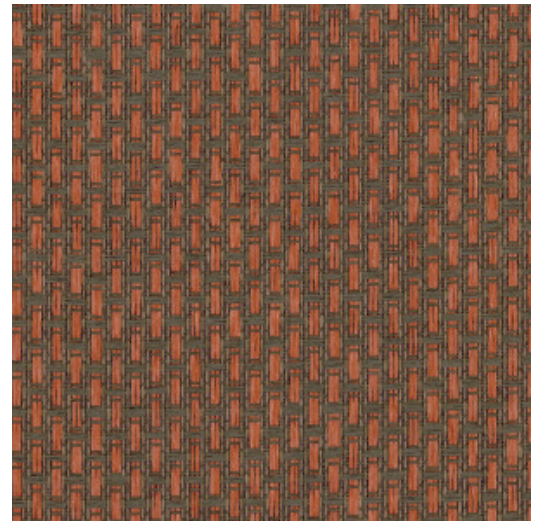

FEROX

Collection All Naturals

L'histoire de la collection

Vous commencez à nous connaître : Arte voue un amour inconditionnel aux matériaux qui sortent de l'ordinaire. Nos designers travaillent sans relâche, à la recherche constante de fibres naturelles exceptionnelles qui serviront de trame pour créer de nouveaux motifs à transposer sur nos revêtements muraux. Raffia, sisal, mica, écorces de bananier... autant d'inspirations et un aperçu seulement de la multitude de revêtements muraux disponibles dans cette collection qui porte bien son nom.

Spécifications techniques

Référence	<u>28060A</u> • Red Ox
Catégorie de produit	Exquise
Composition	Revêtement mural naturel sur intissé
Description	Un motif géométrique subtil, à base des fils de papier tissés de manière rêche
Dimensions	Largeur 90 cm / livrable au mètre linéaire
Raccord	Raccord sauté 1,8/0,9 cm
Adhésive	Arte Clearpro ou une colle à dispersion de bonne qualité
Comment encoller	Humidifier le produit, encoller le mur
Résistance à la lumière	Bonne solidité des coloris à la lumière
Comment enlever	Arrachable à sec
Résistance au feu EU	B-s1, d0
Résistance au feu US	Class A
Maintenance	Epongeable au moment de la pose (tamponner la colle humide)

Couleurs (5)

28060A

28062A

28063A

28065A

28066A

Plus d'infos? [Cliquez ici](#)

Commandez des échantillons, calculez des quantités, consultez des vidéos d'instructions, téléchargez des informations techniques et plus: www.arte-international.com