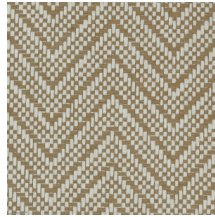

Spécifications techniques

Référence	<u>28520A</u> • Papaya
Catégorie de produit	Exquise
Composition	Revêtement mural naturel sur intissé
Description	Revêtement mural à base de papier tissé de manière naturelle
Dimensions	Largeur 91,44 cm / livrable au mètre linéaire
Raccord	Raccord droit 2,2 cm
Adhésive	Arte Clearpro ou une colle à dispersion de bonne qualité
Comment encoller	Humidifier le produit, encoller le mur
Résistance à la lumière	Bonne solidité des coloris à la lumière
Comment enlever	Arrachable à sec
Résistance au feu EU	B-s1, d0
Résistance au feu US	Class A
Maintenance	Epongeable au moment de la pose (tamponner la colle humide)

Couleurs (7)

28520A

28521A

28522A

28523A

28524A

28525A

28526A