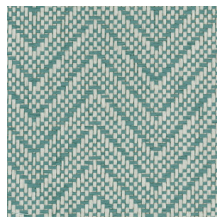

## Spécifications techniques

Référence	<u>28520A</u> • Papaya
Catégorie de produit	Exquise
Composition	Revêtement mural naturel sur intissé
Description	Revêtement mural à base de papier tissé de manière naturelle
Dimensions	Largeur 91,44 cm / livrable au mètre linéaire
Raccord	Raccord droit 2,2 cm
Adhésive	Arte Clearpro ou une colle à dispersion de bonne qualité
Comment encoller	Humidifier le produit, encoller le mur
Résistance à la lumière	Bonne solidité des coloris à la lumière
Comment enlever	Arrachable à sec
Résistance au feu EU	B-s1, d0
Résistance au feu US	Class A
Maintenance	Epongeable au moment de la pose (tamponner la colle humide)

## Couleurs (7)

28520A

28521A

28522A

28523A

28524A

28525A

28526A