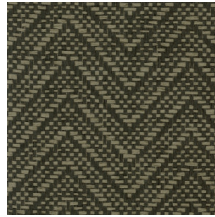

Spécifications techniques

Référence	<u>28520A</u> • Papaya
Catégorie de produit	Exquise
Composition	Revêtement mural naturel sur intissé
Description	Revêtement mural à base de papier tissé de manière naturelle
Dimensions	Largeur 91,44 cm / livrable au mètre linéaire
Raccord	Raccord droit 2,2 cm
Adhésive	Arte Clearpro ou une colle à dispersion de bonne qualité
Comment encoller	Humidifier le produit, encoller le mur
Résistance à la lumière	Bonne solidité des coloris à la lumière
Comment enlever	Arrachable à sec
Résistance au feu EU	B-s1, d0
Résistance au feu US	Class A
Maintenance	Epongeable au moment de la pose (tamponner la colle humide)

Couleurs (7)

28520A

28521A

28522A

28523A

28524A

28525A

28526A