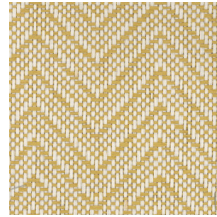

Spécifications techniques

Référence	<u>28520A</u> • Papaya
Catégorie de produit	Exquise
Composition	Revêtement mural naturel sur intissé
Description	Revêtement mural à base de papier tissé de manière naturelle
Dimensions	Largeur 91,44 cm / livrable au mètre linéaire
Raccord	Raccord droit 2,2 cm
Adhésive	Arte Clearpro ou une colle à dispersion de bonne qualité
Comment encoller	Humidifier le produit, encoller le mur
Résistance à la lumière	Bonne solidité des coloris à la lumière
Comment enlever	Arrachable à sec
Résistance au feu EU	B-s1, d0
Résistance au feu US	Class A
Maintenance	Epongeable au moment de la pose (tamponner la colle humide)

Couleurs (7)

28520A

28521A

28522A

28523A

28524A

28525A

28526A