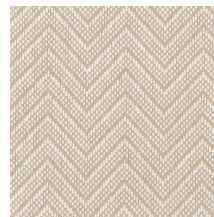

## Spécifications techniques

Référence	<u>28520A</u> • Papaya
Catégorie de produit	Exquise
Composition	Revêtement mural naturel sur intissé
Description	Revêtement mural à base de papier tissé de manière naturelle
Dimensions	Largeur 91,44 cm / livrable au mètre linéaire
Raccord	Raccord droit 2,2 cm
Adhésive	Arte Clearpro ou une colle à dispersion de bonne qualité
Comment encoller	Humidifier le produit, encoller le mur
Résistance à la lumière	Bonne solidité des coloris à la lumière
Comment enlever	Arrachable à sec
Résistance au feu EU	B-s1, d0
Résistance au feu US	Class A
Maintenance	Epongeable au moment de la pose (tamponner la colle humide)

## Couleurs (7)

28520A

28521A

28522A

28523A

28524A

28525A

28526A