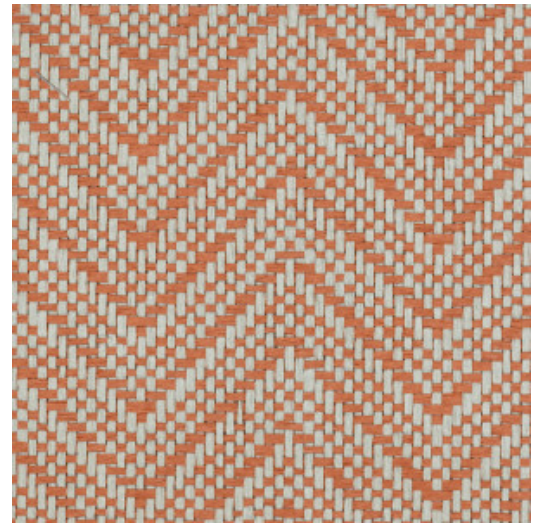

## L'histoire de la collection

Ce mélange éclectique d'imprimés botaniques, de formes géométriques et de motifs unis puise son inspiration du Manovo : le plus grand parc national d'Afrique centrale.

## Spécifications techniques

Référence	<u>28520A</u> • Papaya
Catégorie de produit	Exquise
Composition	Revêtement mural naturel sur intissé
Description	Revêtement mural à base de papier tissé de manière naturelle
Dimensions	Largeur 91,44 cm / livrable au mètre linéaire
Raccord	Raccord droit 2,2 cm
Adhésive	Arte Clearpro ou une colle à dispersion de bonne qualité
Comment encoller	Humidifier le produit, encoller le mur
Résistance à la lumière	Bonne solidité des coloris à la lumière
Comment enlever	Arrachable à sec
Résistance au feu EU	B-s1, d0
Résistance au feu US	Class A
Maintenance	Epongeable au moment de la pose (tamponner la colle humide)

## Couleurs (7)

28520A

28521A

28522A

28523A

28524A

28525A

28526A