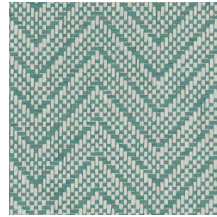

Spécifications techniques

Référence	<u>28520A</u> • Papaya
Catégorie de produit	Exquise
Composition	Revêtement mural naturel sur intissé
Description	Revêtement mural à base de papier tissé de manière naturelle
Dimensions	Largeur 91,44 cm / livrable au mètre linéaire
Raccord	Raccord droit 2,2 cm
Adhésive	Arte Clearpro ou une colle à dispersion de bonne qualité
Comment encoller	Humidifier le produit, encoller le mur
Résistance à la lumière	Bonne solidité des coloris à la lumière
Comment enlever	Arrachable à sec
Résistance au feu EU	B-s1, d0
Résistance au feu US	Class A
Maintenance	Epongeable au moment de la pose (tamponner la colle humide)

Couleurs (7)

28520A

28521A

28522A

28523A

28524A

28525A

28526A