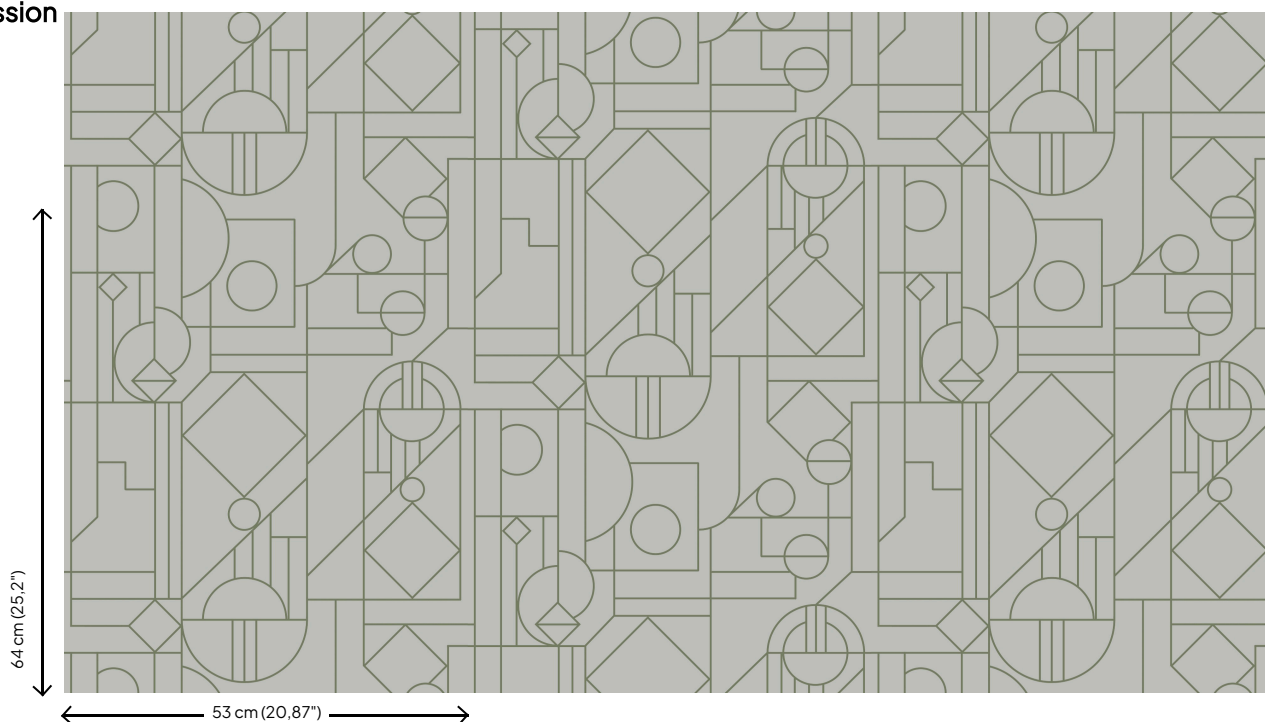

Spécifications techniques

Référence	<u>29010</u>
Composition	Papier peint sur intissé
Dimensions	Rouleaux de 10,05 m x 0,53 m
Raccord	Raccord sauté 64/32 cm
Remarque	29010 - 29013: légèrement lavable / 29014 & 29015: épongeable au moment de la pose
Adhésive	Arte Clearpro ou une colle à dispersion de bonne qualité
Comment encoller	Encoller les murs
Résistance à la lumière	Bonne solidité des coloris à la lumière
Comment enlever	Arrachable à sec
Résistance au feu EU	B-s1, d0
Résistance au feu US	Class A

Couleurs (6)

29010

29011

29012

29013

29014

29015

Impression