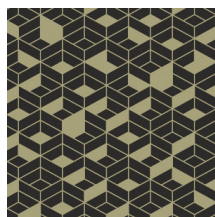

## L'histoire de la collection

Dans notre quête d'imprimés modernes avec beaucoup de caractère, nous avons découvert la nouvelle collection Tinted Tiles de HookedOnWalls. La collection se compose de huit modèles, inspirés des motifs à carreaux de différentes époques et de différents courants. Les influences classiques s'expriment dans les imprimés et les textures de cette collection, mais toujours en respectant les valeurs fondamentales de HW : intemporel, inspirant et audacieux.

## Couleurs (6)

29020

29021

29022

29023

29024

29025