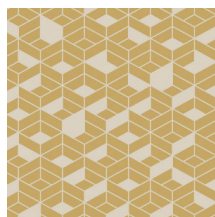

## L'histoire de la collection

Dans notre quête d'imprimés modernes avec beaucoup de caractère, nous avons découvert la nouvelle collection Tinted Tiles de HookedOnWalls. La collection se compose de huit modèles, inspirés des motifs à carreaux de différentes époques et de différents courants. Les influences classiques s'expriment dans les imprimés et les textures de cette collection, mais toujours en respectant les valeurs fondamentales de HW : intemporel, inspirant et audacieux.

## Couleurs (6)

29020

29021

29022

29023

29024

29025