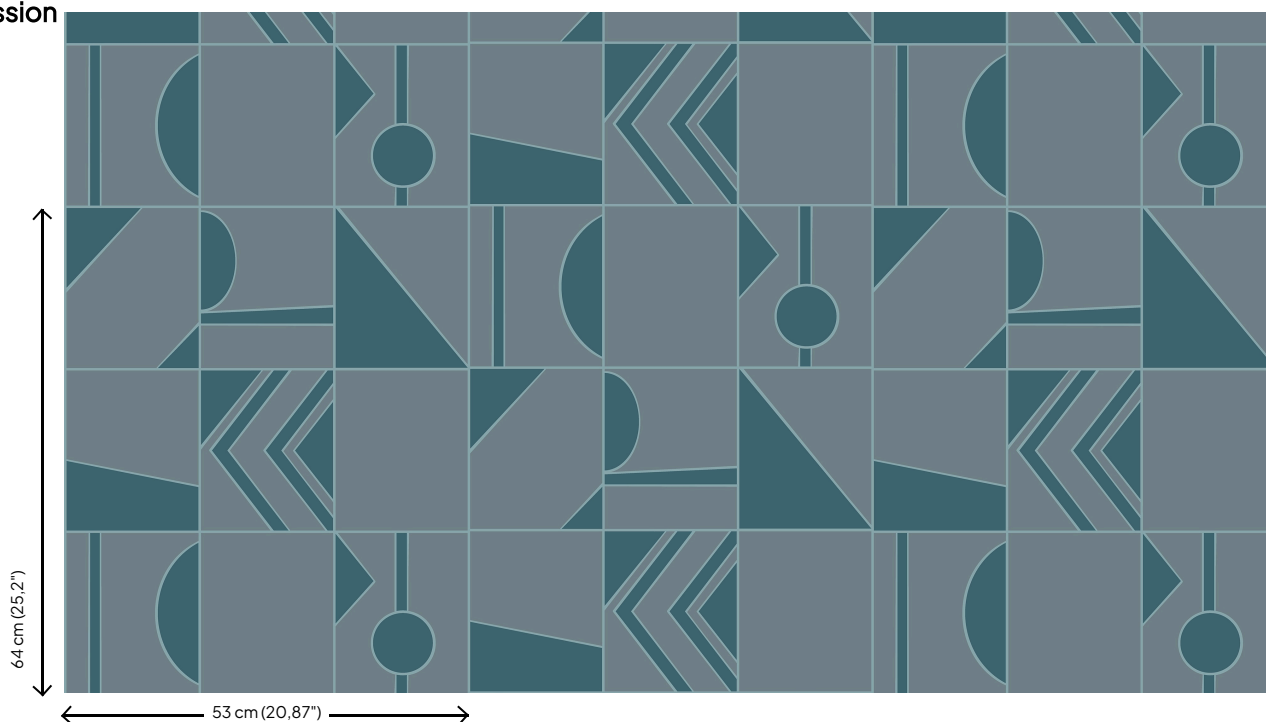

Couleurs (5)

29040

29041

29042

29043

29044

Impression

Plus d'infos? [Cliquez ici](#)

Commandez des échantillons, calculez des quantités, consultez des vidéos d'instructions, téléchargez des informations techniques et plus: www.arte-international.com