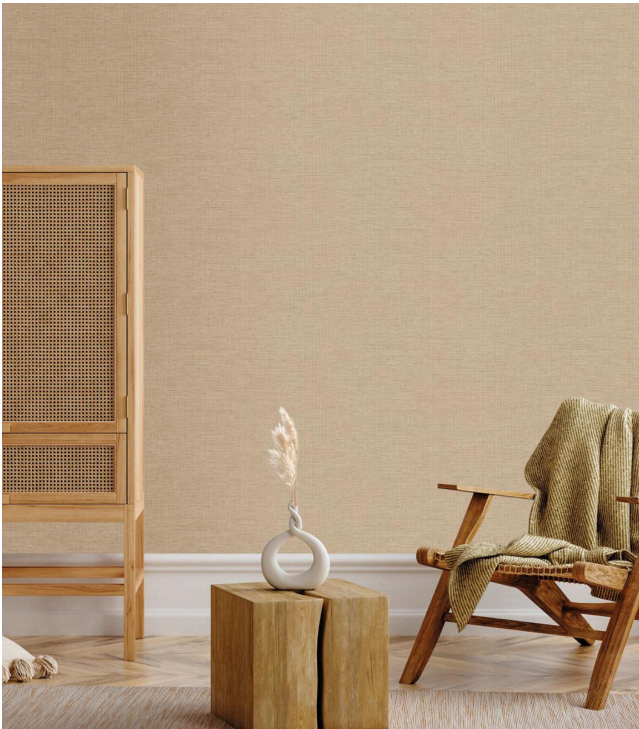

Nuba

Collection Tribu

L'histoire de la collection

Tribu dévoile une collection d'interprétations réalistes de graminées tissées, déclinées en teintes profondes et intenses. Aux côtés des unis élégants à l'allure naturelle, cette collection révèle également des motifs audacieux, au caractère franc et affirmé.

Couleurs (8)

29320

29321

29322

29323

29324

29325

29326