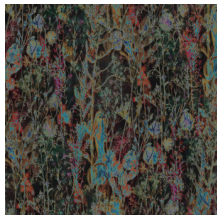

Couleurs (2)

29540