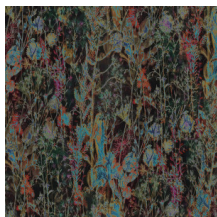

Couleurs (2)

29540