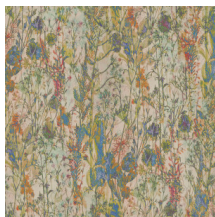

## Spécifications techniques

Référence	<u>29541</u>
Catégorie de produit	Couture
Composition	Revêtement mural textile sur intissé
Description	Une combinaison de couleurs, velours côtelé doux et un dessin frivole
Dimensions	Largeur 135 cm / livrable au mètre linéaire
Raccord	Raccord droit 124 cm
Remarque	Les changements de couleur entre les panneaux et lorsqu'on frotte le tissu sont typique du velours. Ce phénomène crée une jolie dynamique de couleurs à la collection Lush pour une apparence luxueuse
Adhésive	Arte Clearpro ou une colle à dispersion de bonne qualité
Comment encoller	Encoller les murs
Résistance à la lumière	Bonne solidité des coloris à la lumière
Comment enlever	Arrachable à sec
Résistance au feu EU	B-s1, d0
Résistance au feu US	Class A
Maintenance	Epongeable au moment de la pose (tamponner la colle humide)

## Couleurs (2)

29540

29541