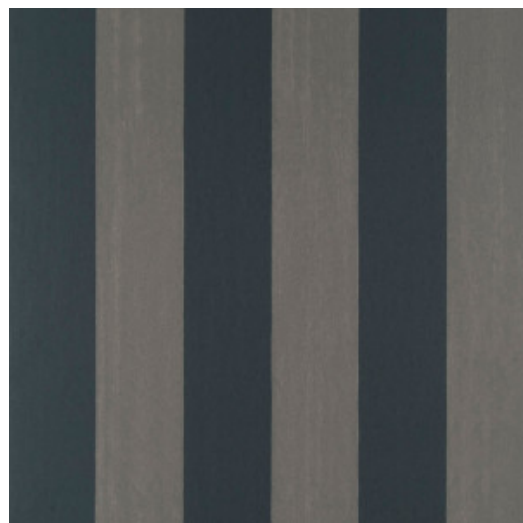

STRIPE

Collection Flamant Suite II - Les Rayures

L'histoire de la collection

Tout est dans le nom. Cette collection s'articule en effet autour d'un seul motif: les rayures. Le plus simple des motifs au monde, certes, mais avec des possibilités infinies en décoration d'intérieur. Il suffit d'en modifier l'orientation pour entrer dans une nouvelle dimension spatiale.

Spécifications techniques

Référence	<u>30010</u> • Town
Catégorie de produit	Refined
Composition	Revêtement mural sur intissé
Description	Papier peint avec une structure raffinée de lin
Dimensions	Rouleaux de 8,50 m x 0,70 m
Raccord	Raccord libre 0 cm
Adhésive	Arte Clearpro ou une colle à dispersion de bonne qualité
Comment encoller	Encoller les murs
Résistance à la lumière	Bonne solidité des coloris à la lumière
Comment enlever	Arrachable à sec
Résistance au feu EU	B-s1, d0
Résistance au feu US	Class A
Maintenance	Lessivable
IMO Certified	

0493/22