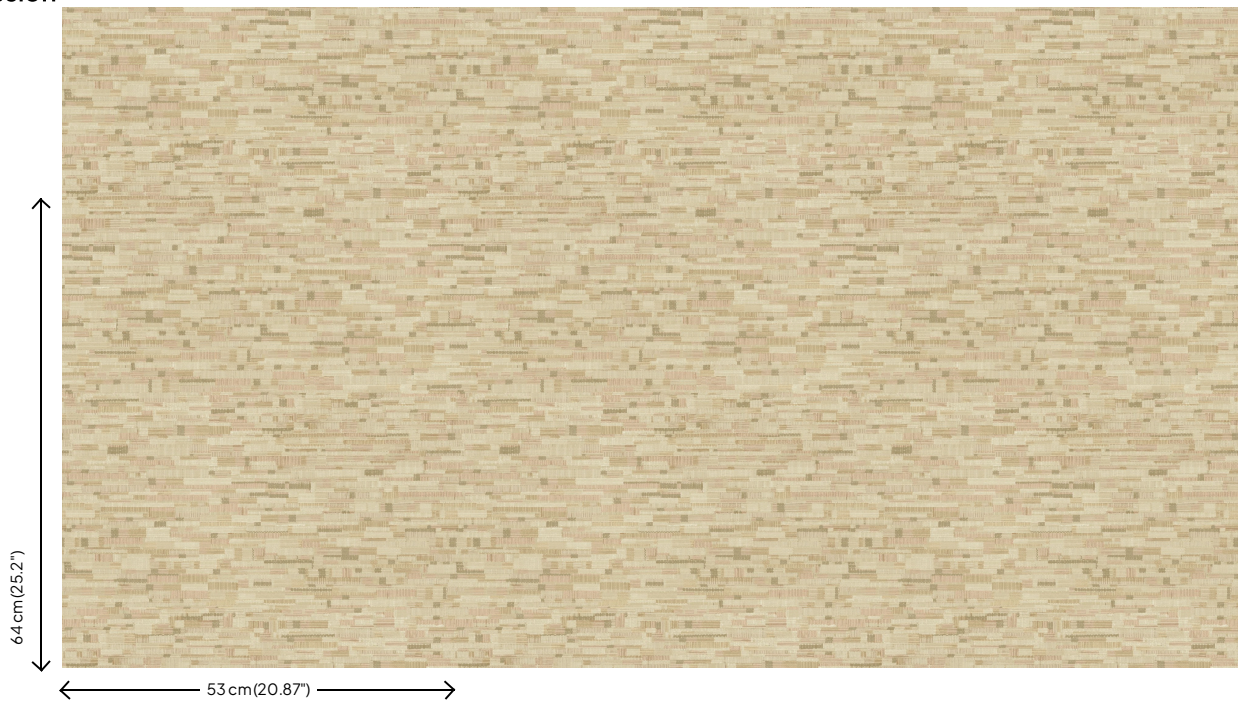

Spécifications techniques

Référence	<u>30200</u>
Composition	Papier peint sur intissé
Dimensions	Rouleaux de 10,05 m x 0,53 m
Raccord	Raccord droit 64 cm
Adhésive	Arte Clearpro ou une colle à dispersion de bonne qualité
Comment encoller	Encoller les murs
Résistance à la lumière	Bonne solidité des coloris à la lumière
Comment enlever	Arrachable à sec
Maintenance	Lessivable

Couleurs (4)

30200

30201

30202

30203

Impression

Plus d'infos? [Cliquez ici](#)

Commandez des échantillons, calculez des quantités, consultez des vidéos d'instructions, téléchargez des informations techniques et plus: www.arte-international.com