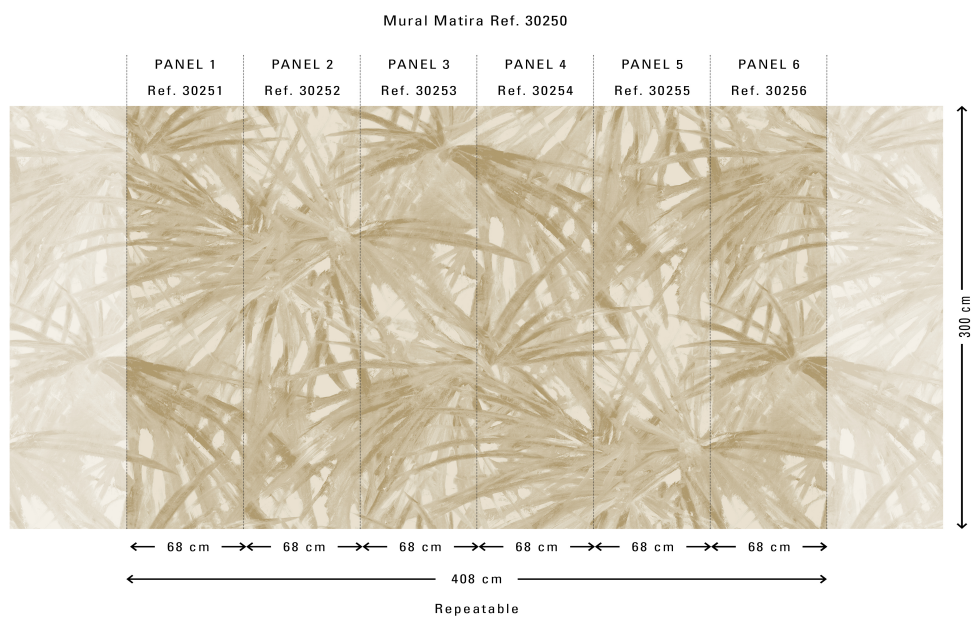

Couleurs (1)

30250

Impression

Plus d'infos? [Cliquez ici](#)

Commandez des échantillons, calculez des quantités, consultez des vidéos d'instructions, téléchargez des informations techniques et plus: www.arte-international.com