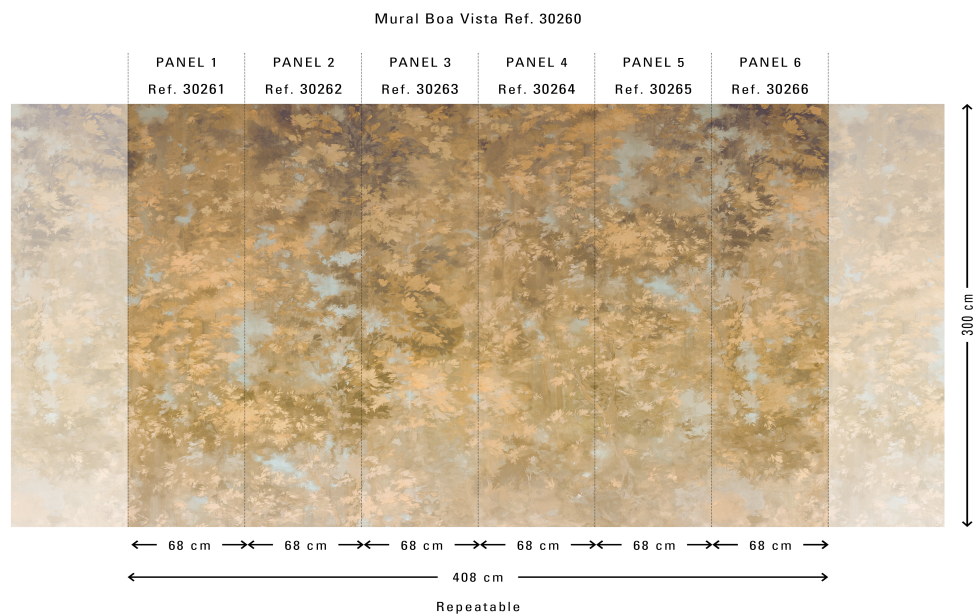

Couleurs (1)

30260

Impression

Plus d'infos? [Cliquez ici](#)

Commandez des échantillons, calculez des quantités, consultez des vidéos d'instructions, téléchargez des informations techniques et plus: www.arte-international.com